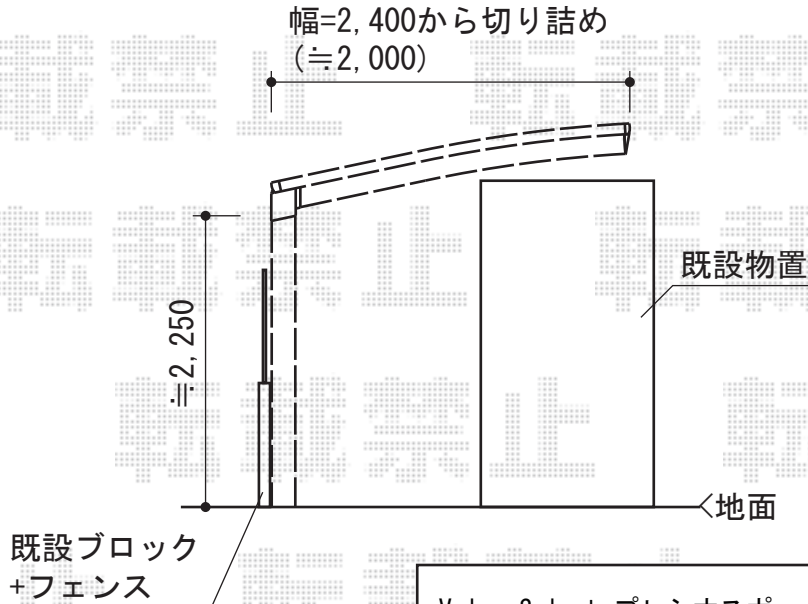

プレシオスポーツ 積雪～20cm対応

Value Select プレシオスポーツ 積雪～20cm対応

幅=2,400mm

奥行=5,052mm

色：グレースブラウン

屋根材：熱線遮断ポリカーボネート（スカイブルーマット調）

柱仕様：ハイルーフ柱仕様（有効高 約2,250mm）

現場状況や作図制限により概略図の内容と多少の違いが生じることがございます。
施工時は、現場優先とさせて頂きたく思いますので、お立会い頂き、
最終のご指示のほど、何卒、宜しくお願い致します。