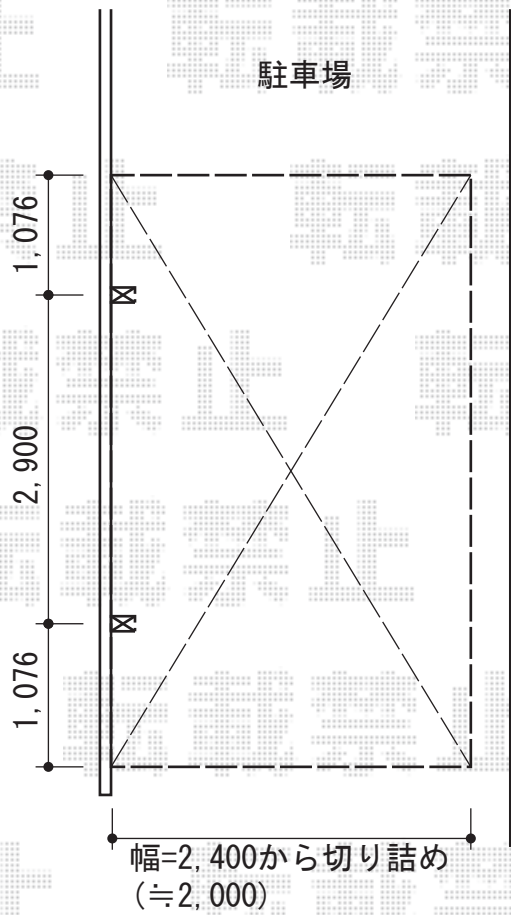

プレシオスポーツ 積雪～20cm対応

Value Select プレシオスポーツ 積雪～20cm対応

幅=2,400mm

奥行=5,052mm

色：グレースブラウン

屋根材：熱線遮断ポリカーボネート（スカイブルーマット調）

柱仕様：ハイルーフ柱仕様（有効高 約2,250mm）

現場状況や作図制限により概略図の内容と多少の違いが生じることがございます。
施工時は、現場優先とさせて頂きたく思いますので、お立会い頂き、
最終のご指示のほど、何卒、宜しくお願い致します。