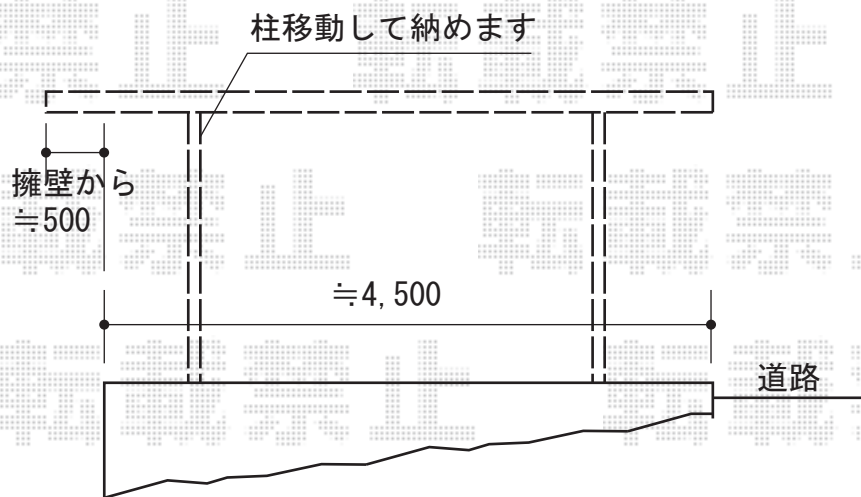

エクススーフ ワイド 積雪～30cm対応

トステム カーブポートシグマⅢ ワイド 積雪～30cm対応
幅=5,443mm
奥行=4,980mm
色：シャイングレー
屋根材：ポリカーボネート（ブルースモーク）
柱仕様：ロング柱23仕様（有効高 約2,300mm）

現場状況や作図制限により概略図の内容と多少の違いが生じることがございます。
施工時は、現場優先とさせて頂きたく思いますので、お立会い頂き、
最終のご指示のほど、何卒、宜しくお願い致します。