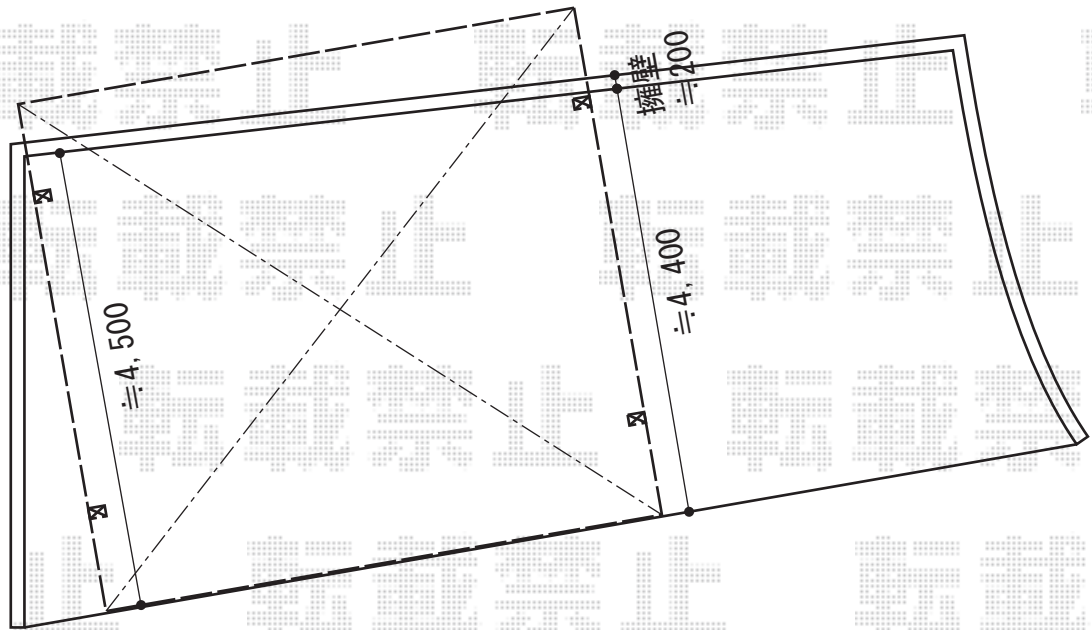

エクススーフ ワイド 積雪～30cm対応

トステム カーブポートシグマⅢ ワイド 積雪～30cm対応
幅=5,443mm
奥行=4,980mm
色：シャイングレー
屋根材：ポリカーボネート（ブルースモーク）
柱仕様：ロング柱23仕様（有効高 約2,300mm）

現場状況や作図制限により概略図の内容と多少の違いが生じることがございます。
施工時は、現場優先とさせて頂きたく思いますので、お立会い頂き、
最終のご指示のほど、何卒、宜しくお願い致します。