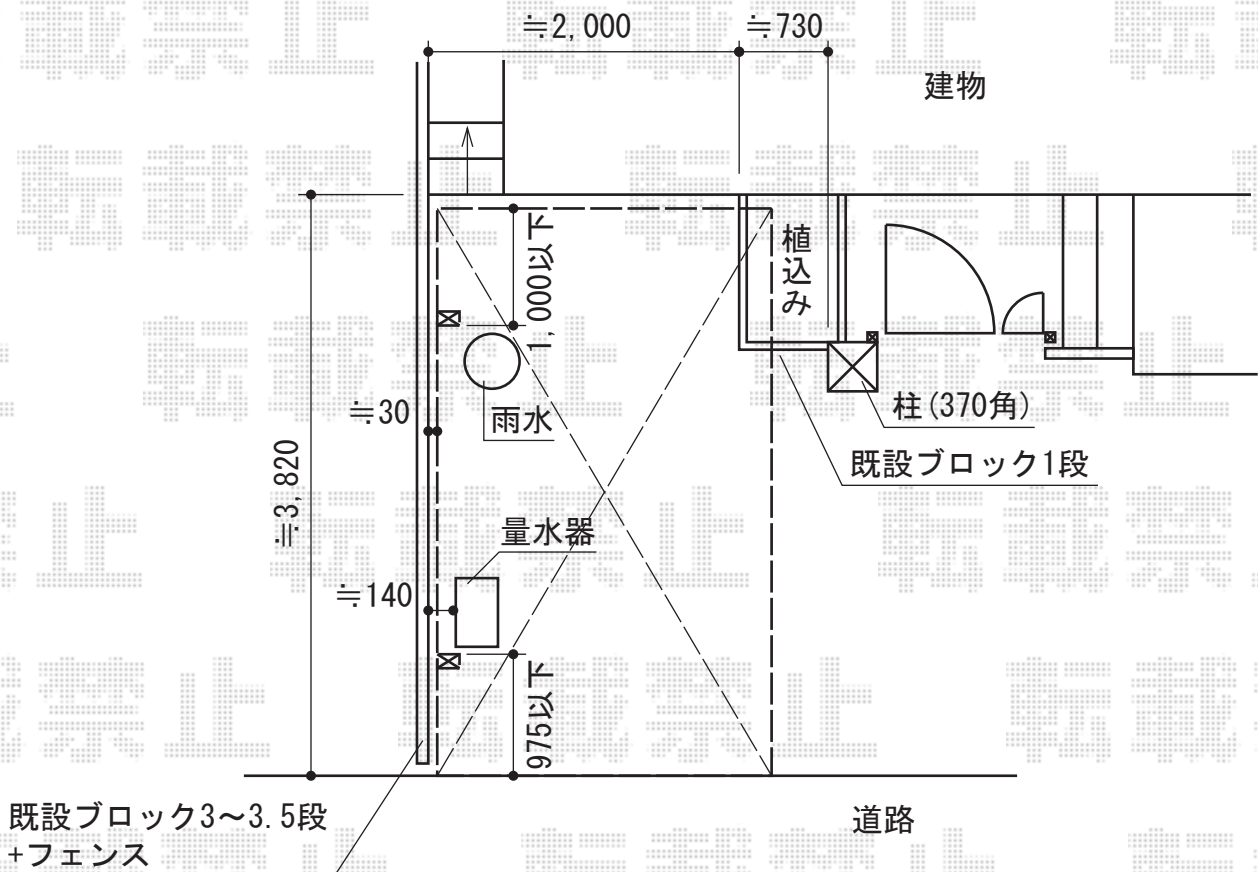

レガーナポートシグマIII 樋有 積雪～30cm対応

レガーナポートシグマIII 樋有 積雪～30cm対応
 幅=2,397mm
 奥行=4,980mm
 色：シャイングレー
 屋根材：ガリレポリカ（クリアマット/すりガラス調）
 柱仕様：ロング柱23仕様（有効高 約2,774mm）

現場状況や作図制限により概略図の内容と多少の違いが生じることがございます。
 施工時は、現場優先とさせて頂きたく思いますので、お立会い頂き、
 最終のご指示のほど、何卒、宜しくお願い致します。