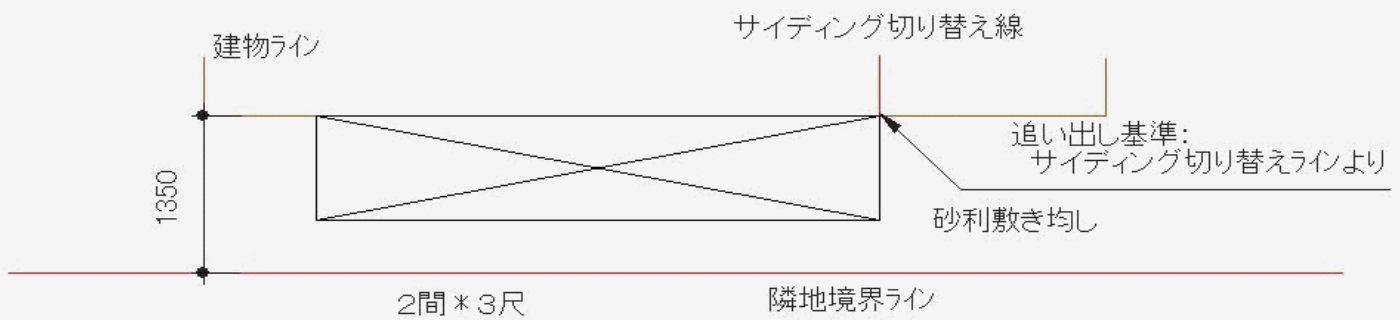

ライザーテラスII R型 テラスタイプ 単体 積雪～20cm対応

トステム ライザーテラスII R型 テラスタイプ 単体 積雪～20cm対応
間口=関東間2.0間 (柱芯々3,440mm 屋根幅3,660mm)
出幅=3尺 (885mm)
色: シャイングレー
屋根材: ポリカーボネート (ブルースモーク)
柱仕様: 柱位置固定タイプ (柱2本)
施工方法: 上止め仕様
トステム ライザーテラスII 前面スクリーン
仕様: 2.0間用 2段仕様
色: シャイングレー
パネル材: 【仮】ポリカーボネート (ブルースモーク)
追加部材: ふさぎ材+ふさぎ材部品セット