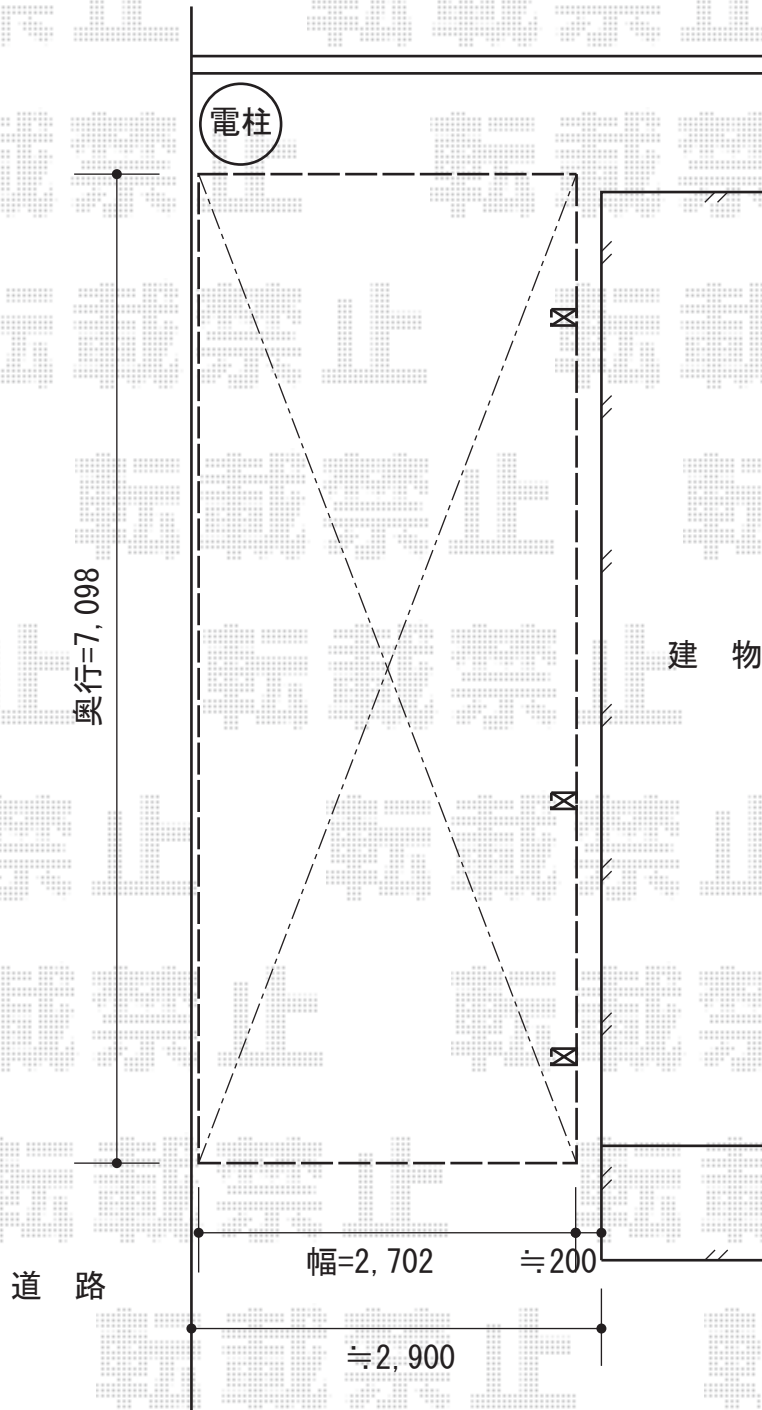

レガーナポートシグマIII 樋有 延長 積雪～30cm対応

レガーナポートシグマIII 樋有 延長 積雪～30cm対応

幅=2,702mm

奥行=7,098mm

色：シャイングレー

屋根材：熱線吸収アクアポリカーボネート（ライトブルー）

柱仕様：ロング柱23仕様（有効高 約2,774mm）

現場状況や作図制限により概略図の内容と多少の違いが生じることがございます。
施工時は、現場優先とさせて頂きたく思いますので、お立会い頂き、
最終のご指示のほど、何卒、宜しくお願い致します。