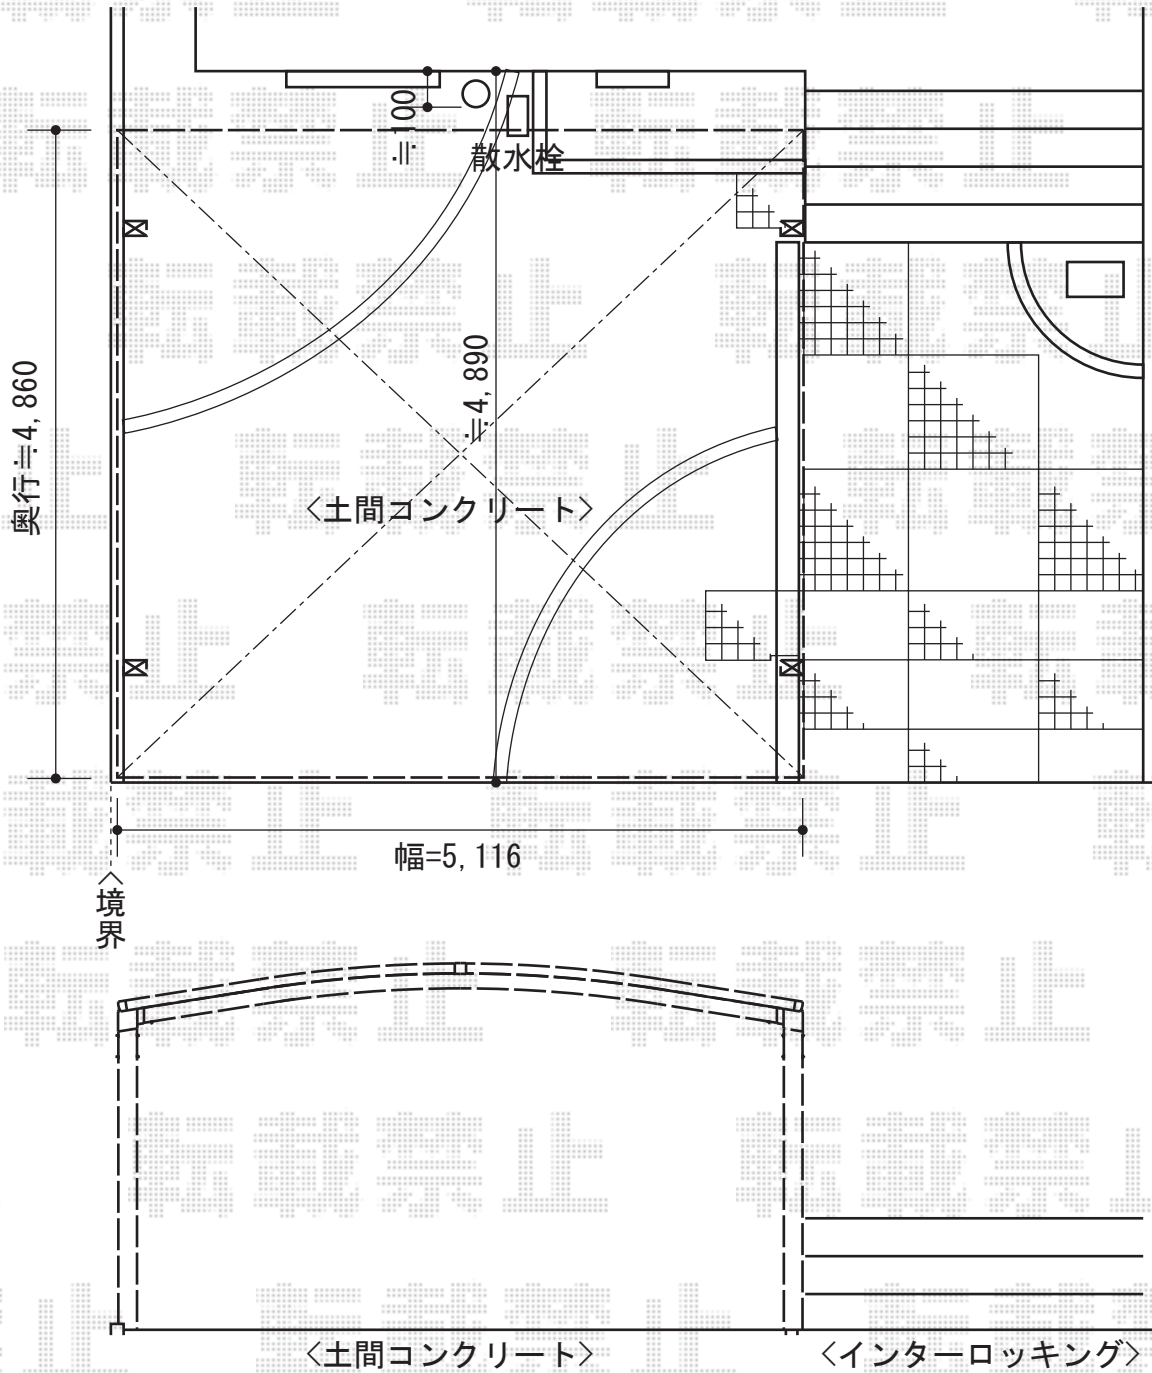

カーブポートシグマIII M合掌 積雪~30cm対応

カーブポートシグマIII ワイド 積雪~30cm対応
幅=5,116mm
奥行=4,980mm
色：シャイングレー
屋根材：ポリカーボネート（ブルースモーク）
柱仕様：ロング柱23仕様（有効高 約2,300mm）

現場状況や作図制限により概略図の内容と多少の違いが生じることがございます。
施工時は、現場優先とさせていただきますので、お立会い頂き、
最終のご指示のほど、何卒、宜しくお願い致します。