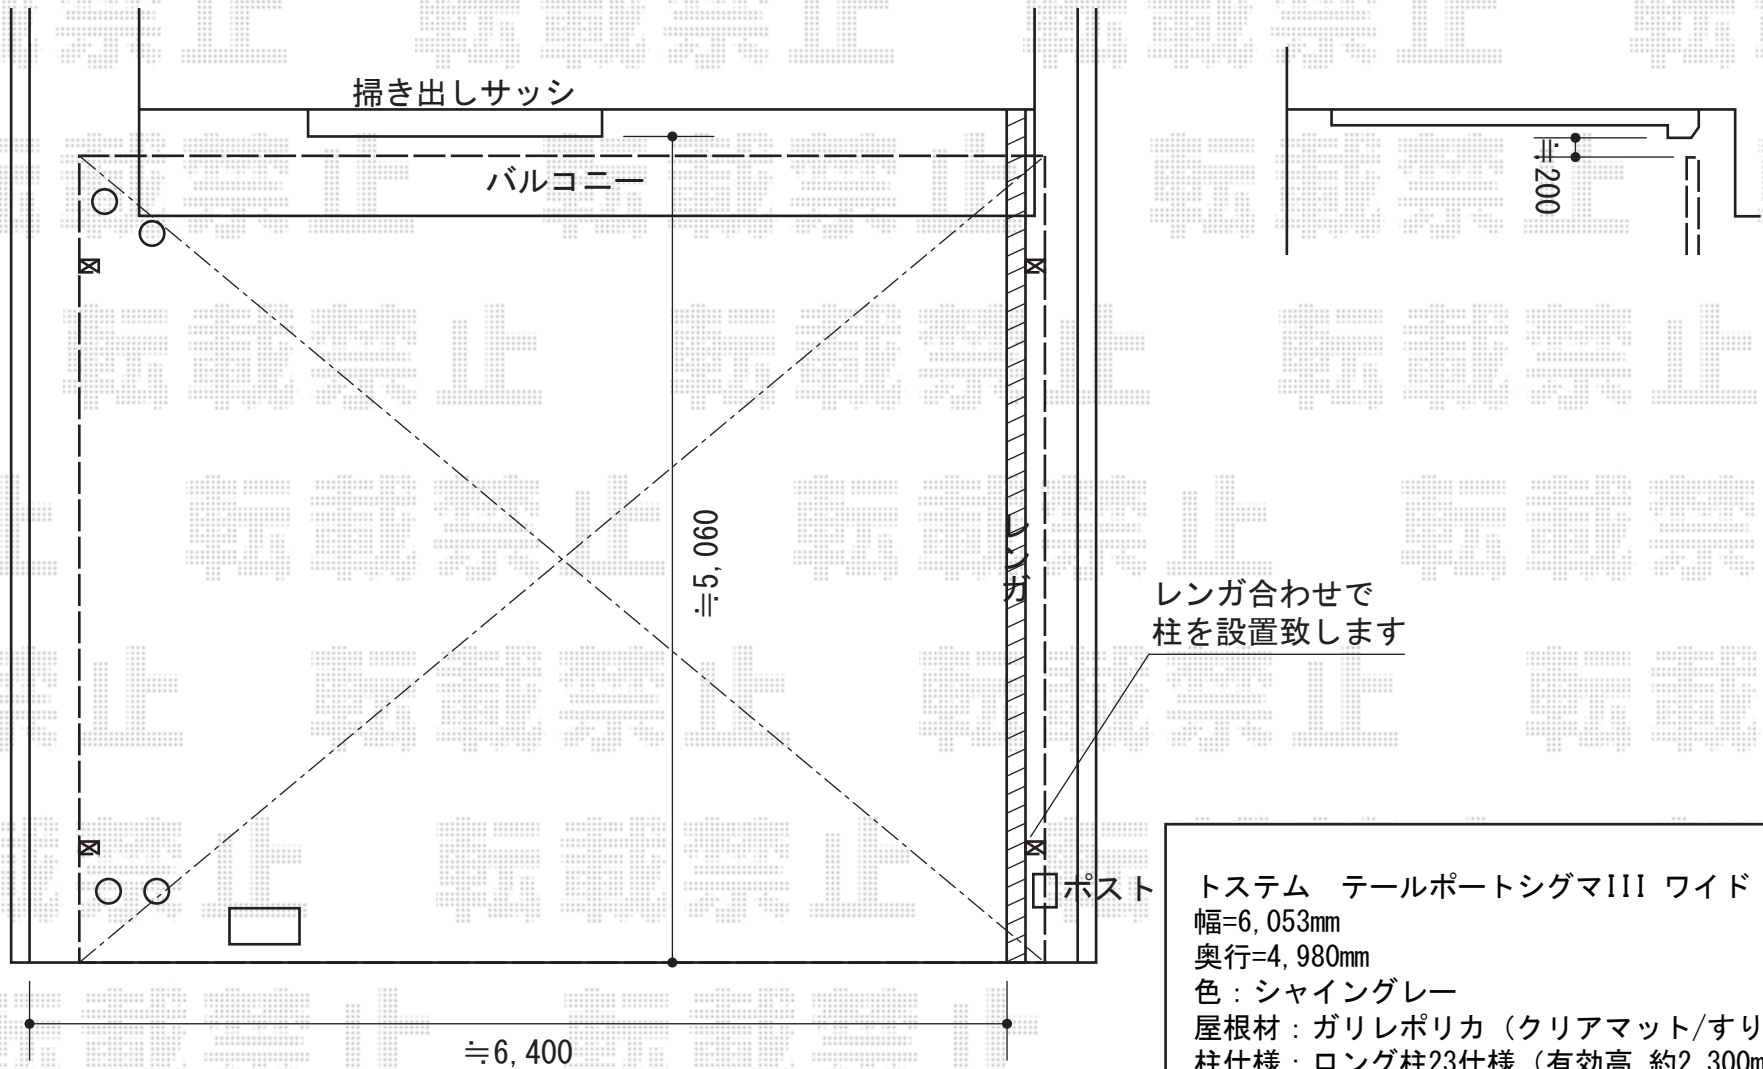

テールポートシグマIII ワイド 積雪~30cm対応

トステム テールポートシグマIII ワイド 積雪~30cm対応
幅=6,053mm
奥行=4,980mm
色：シャイングレー
屋根材：ガリレポリカ（クリアマット/すりガラス調）
柱仕様：ロング柱23仕様（有効高 約2,300mm）

現場状況や作図制限により概略図の内容と多少の違いが生じることがございます。
施工時は、現場優先とさせて頂きたく思いますので、お立会い頂き、
最終のご指示のほど、何卒、宜しくお願い致します。