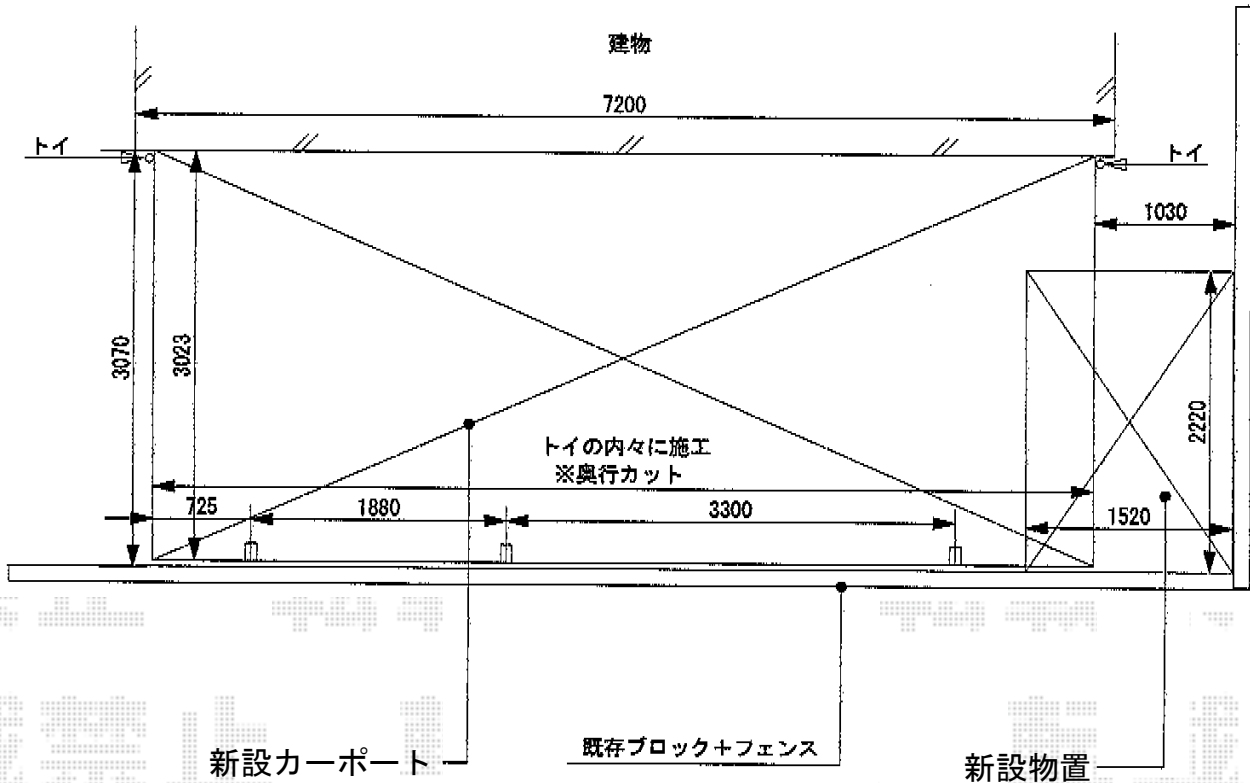

ルーフポートシグマIII 延長 積雪～30cm対応

お見積 1

トステム ルーフポートシグマIII 延長 積雪～30cm対応
 幅=3,023mm 奥行=7,098mm 色：シャイングレー
 屋根材：ガリレポリカ（クリアマット/すりガラス調）
 柱仕様：ロング柱23仕様（有効高 約2,300mm）
 トステム ルーフポートシグマIII 延長用 サイドパネル
 奥行サイズ：57+14タイプ用 高さ：H800×1段 色：シャイングレー
 パネル材：【仮】ガリレポリカ（クリアマット・すりガラス調）
 ヨド物置 LMC-2215GLSM エルモ 一般型
 間口=2,220mm 奥行=1,520mm 高さ=2,120mm
 色：墨（スミ） 屋根タイプ：標準型
 耐荷重タイプ：一般型

現場状況や作図制限により概略図の内容と多少の違いが生じることがございます。
 施工時は、現場優先とさせていただきますので、お立会い頂き、
 最終のご指示のほど、何卒、宜しくお願い致します。

EX-SHOP
[HTTP://WWW.EX-SHOP.NET](http://www.ex-shop.net)

担当：小林