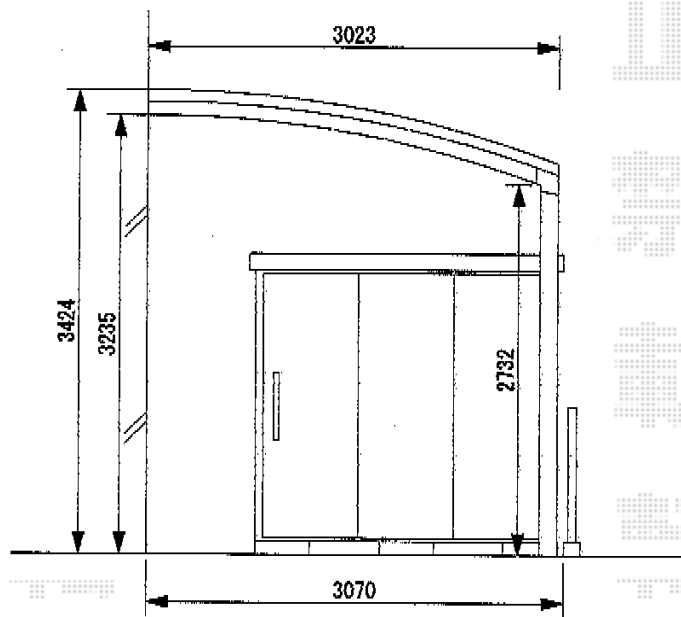

ルーフポートシグマIII 延長 積雪～30cm対応

お見積 1

トステム ルーフポートシグマIII 延長 積雪～30cm対応
 幅=3,023mm 奥行=7,098mm 色：シャイングレー
 屋根材：ガリレポリカ（クリアマット/すりガラス調）
 柱仕様：ロング柱23仕様（有効高 約2,300mm）
 トステム ルーフポートシグマIII 延長用 サイドパネル
 奥行サイズ：57+14タイプ用 高さ：H800×1段 色：シャイングレー
 パネル材：【仮】ガリレポリカ（クリアマット・すりガラス調）
 ヨド物置 LMC-2215GLSM エルモ 一般型
 間口=2,220mm 奥行=1,520mm 高さ=2,120mm
 色：墨（スミ） 屋根タイプ：標準型
 耐荷重タイプ：一般型

現場状況や作図制限により概略図の内容と多少の違いが生じることがございます。
 施工時は、現場優先とさせていただきますので、お立会い頂き、
 最終のご指示のほど、何卒、宜しくお願い致します。

EX-SHOP
[HTTP://WWW.EX-SHOP.NET](http://www.ex-shop.net)

担当：小林