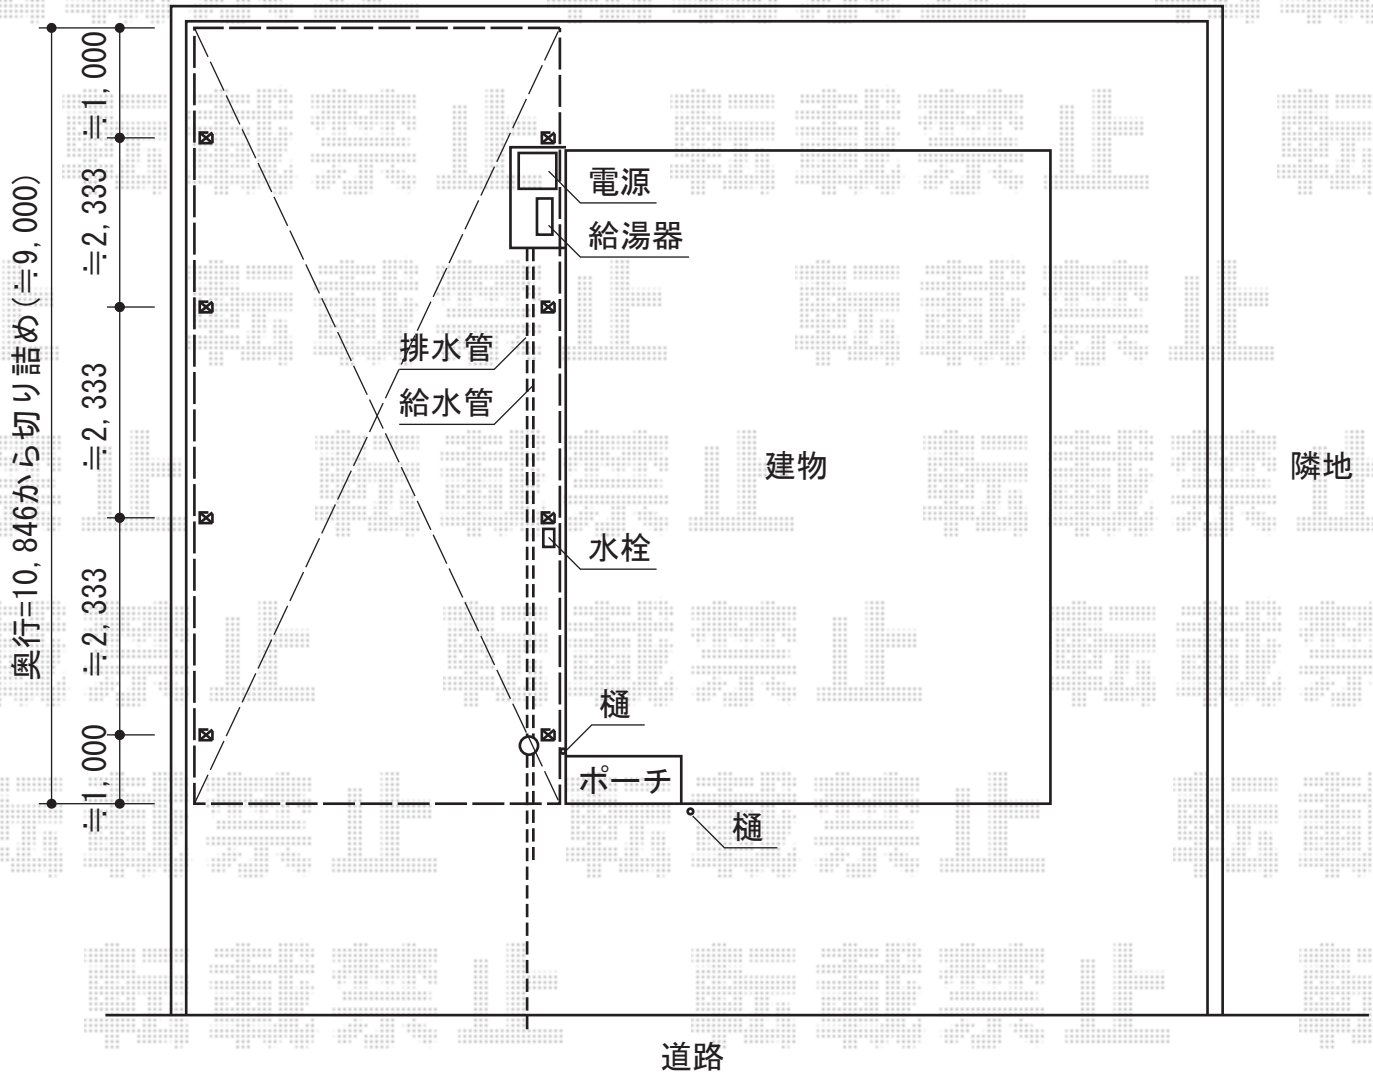

ジーポートneo 積雪100cmAタイプ 縦連棟 8本柱 積雪~100cm対応

YKK AP  
 ジーポートneo 積雪100cmAタイプ 縦連棟 8本柱 積雪~100cm対応  
 幅=3,111mm 奥行=10,846mm  
 色：プラチナステン  
 屋根材：【別手配】スチール折板（ペフ無）  
 柱仕様：標準柱仕様  
 スチール折板（ペフ無） 色：シルバー

現場状況や作図制限により概略図の内容と多少の違いが生じることがございます。  
 施工時は、現場優先とさせて頂きたく思いますので、お立会い頂き、  
 最終のご指示のほど、何卒、宜しくお願い致します。