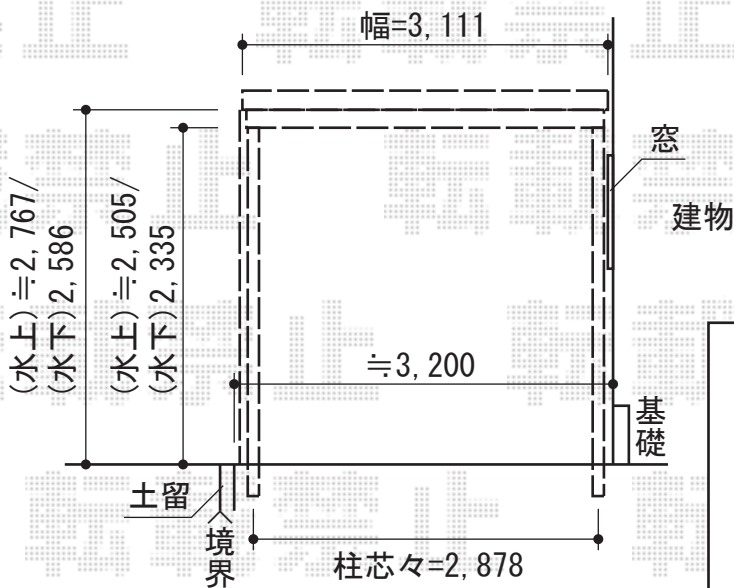

ジーポートneo 積雪100cmAタイプ 縦連棟 8本柱 積雪~100cm対応

YKK AP  
 ジーポートneo 積雪100cmAタイプ 縦連棟 8本柱 積雪~100cm対応  
 幅=3,111mm 奥行=10,846mm  
 色：プラチナステン  
 屋根材：【別手配】スチール折板（ペフ無）  
 柱仕様：標準柱仕様  
 スチール折板（ペフ無） 色：シルバー

現場状況や作図制限により概略図の内容と多少の違いが生じることがございます。  
 施工時は、現場優先とさせて頂きたく思いますので、お立会い頂き、  
 最終のご指示のほど、何卒、宜しくお願い致します。