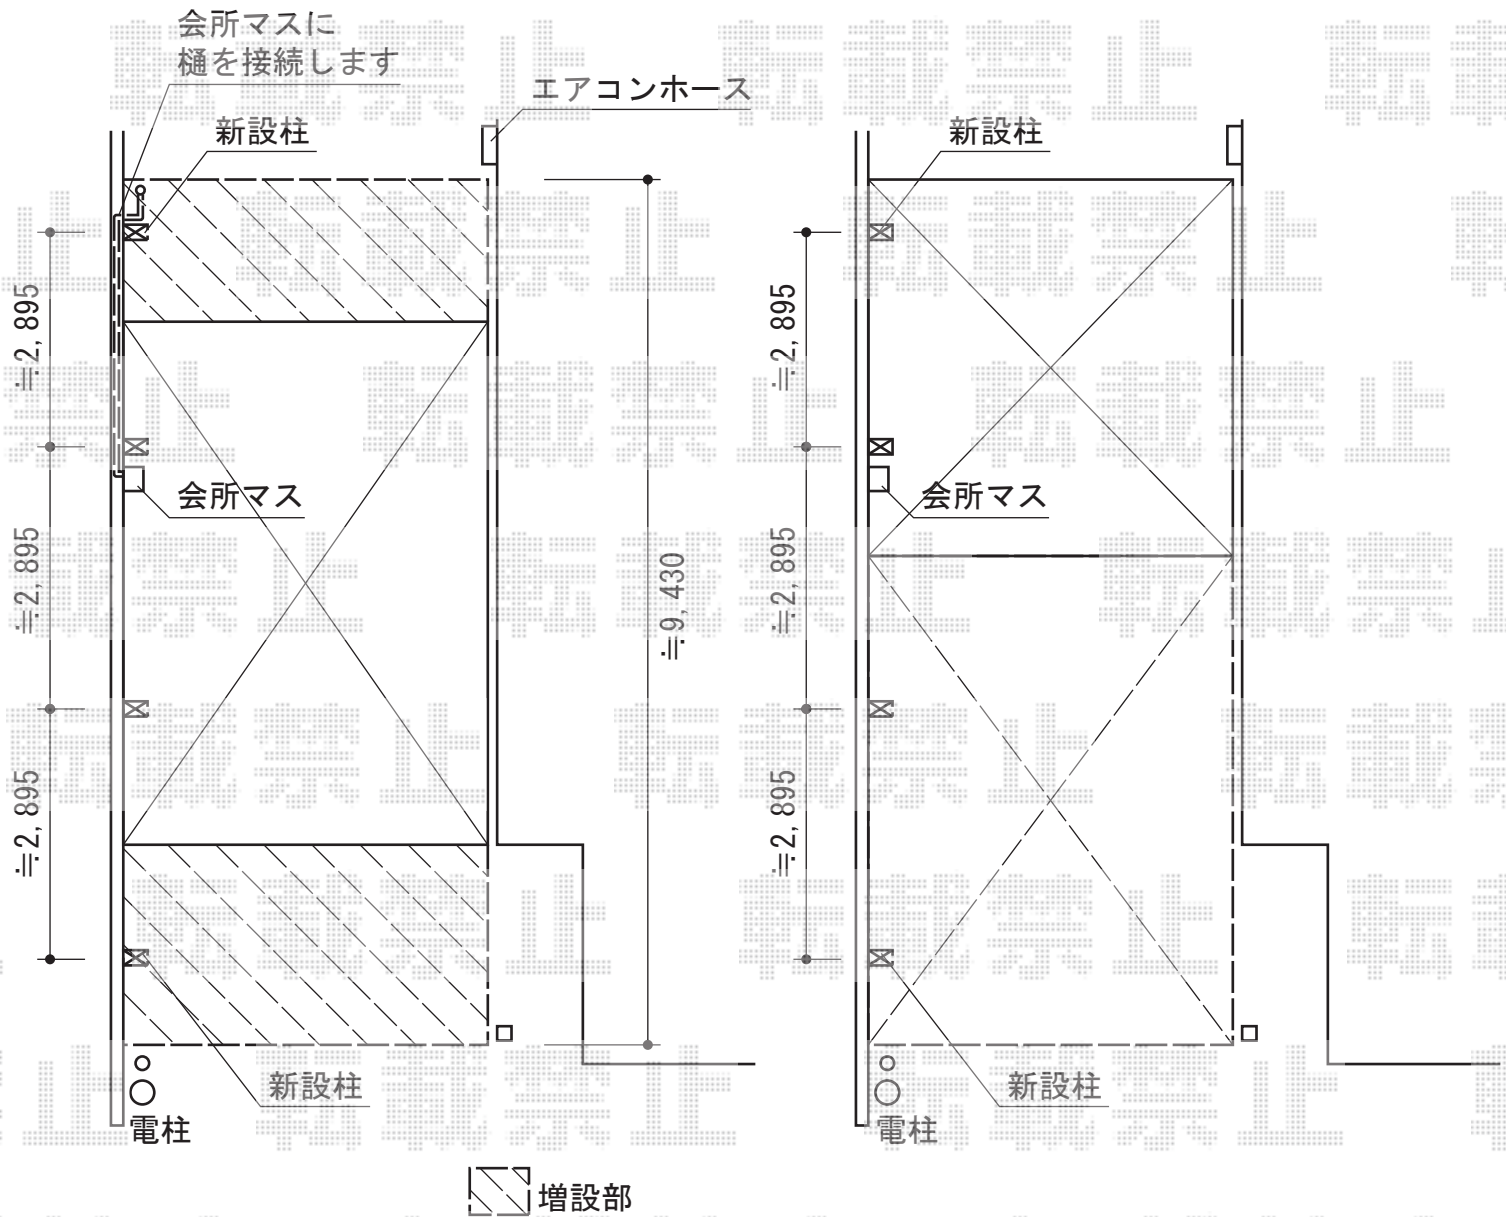

プレシオスポート 積雪～20cm対応

Value Select プレシオスポート 積雪～20cm対応

幅=2,700mm

奥行=5,052mm

色：ノーブルステン

屋根材：ポリカーボネート（スカイブルー）

柱仕様：ハイルーフ柱仕様（有効高 約2,250mm）

追加部材：縦樋部材一式

追加部材：プレシオスポート ハイルーフ用縦樋×1・樋用エルボ×2

現場状況や作図制限により概略図の内容と多少の違いが生じることがございます。  
 施工時は、現場優先とさせて頂きたく思いますので、お立会い頂き、  
 最終のご指示のほど、何卒、宜しくお願い致します。

EX-SHOP  
 HTTP://WWW.EX-SHOP.NET

担当:越智

全ての著作権は、エクスショップに帰属します。当社との取引目的外の使用・複製・転載禁止となっております。