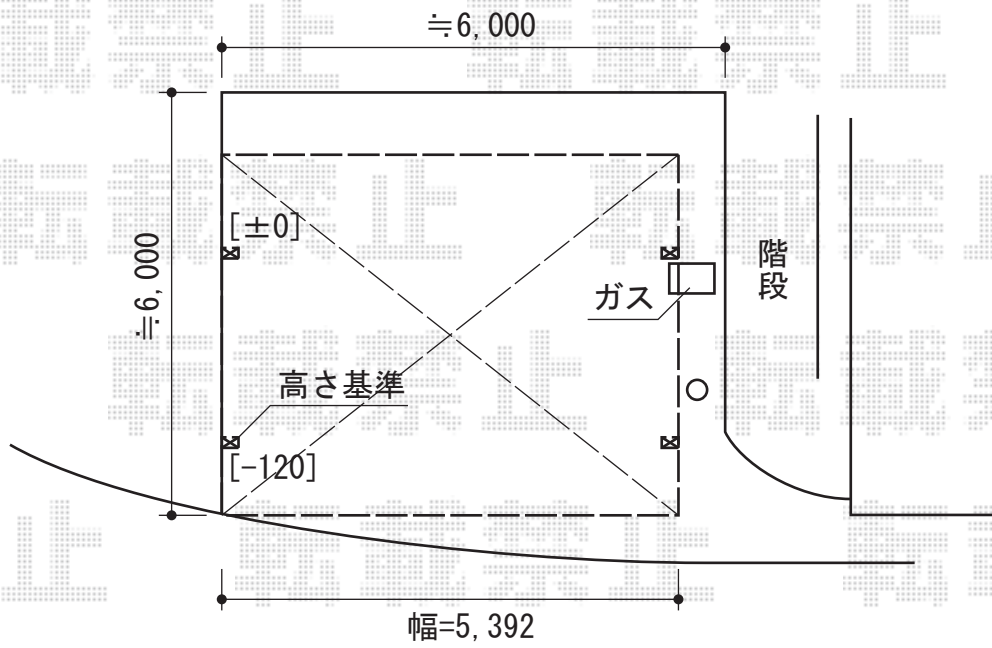

プレシオSPORT ワイド 積雪~20cm対応

Value Select プレシオSPORT ワイド 積雪~20cm対応
幅=5,392mm
奥行=5,052mm
色：ノーブルステン
屋根材：熱線遮断ポリカーボネート（スカイブルーマット調）
柱仕様：ハイルーフ柱仕様（有効高 約2,250mm）

現場状況や作図制限により概略図の内容と多少の違いが生じることがございます。
施工時は、現場優先とさせて頂きたく思いますので、お立会い頂き、
最終のご指示のほど、何卒、宜しくお願い致します。