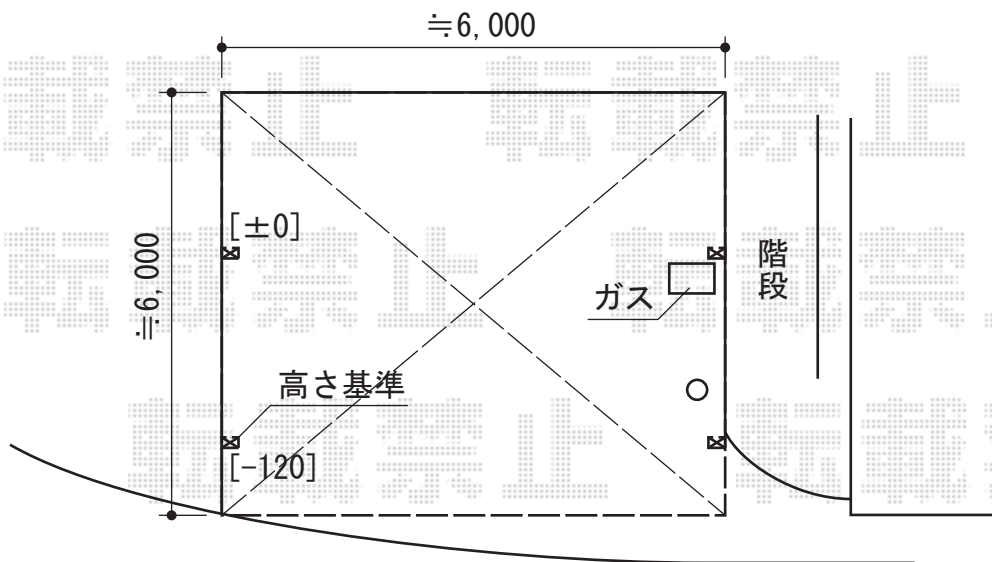

プレシオSPORT ワイド 積雪~20cm対応

Value Select プレシオSPORT ワイド 積雪~20cm対応
幅=5,392mm
奥行=5,052mm
色：ノーブルステン
屋根材：熱線遮断ポリカーボネート（スカイブルーマット調）
柱仕様：ハイルーフ柱仕様（有効高 約2,250mm）

現場状況や作図制限により概略図の内容と多少の違いが生じることがございます。
施工時は、現場優先とさせて頂きたく思いますので、お立会い頂き、
最終のご指示のほど、何卒、宜しくお願い致します。