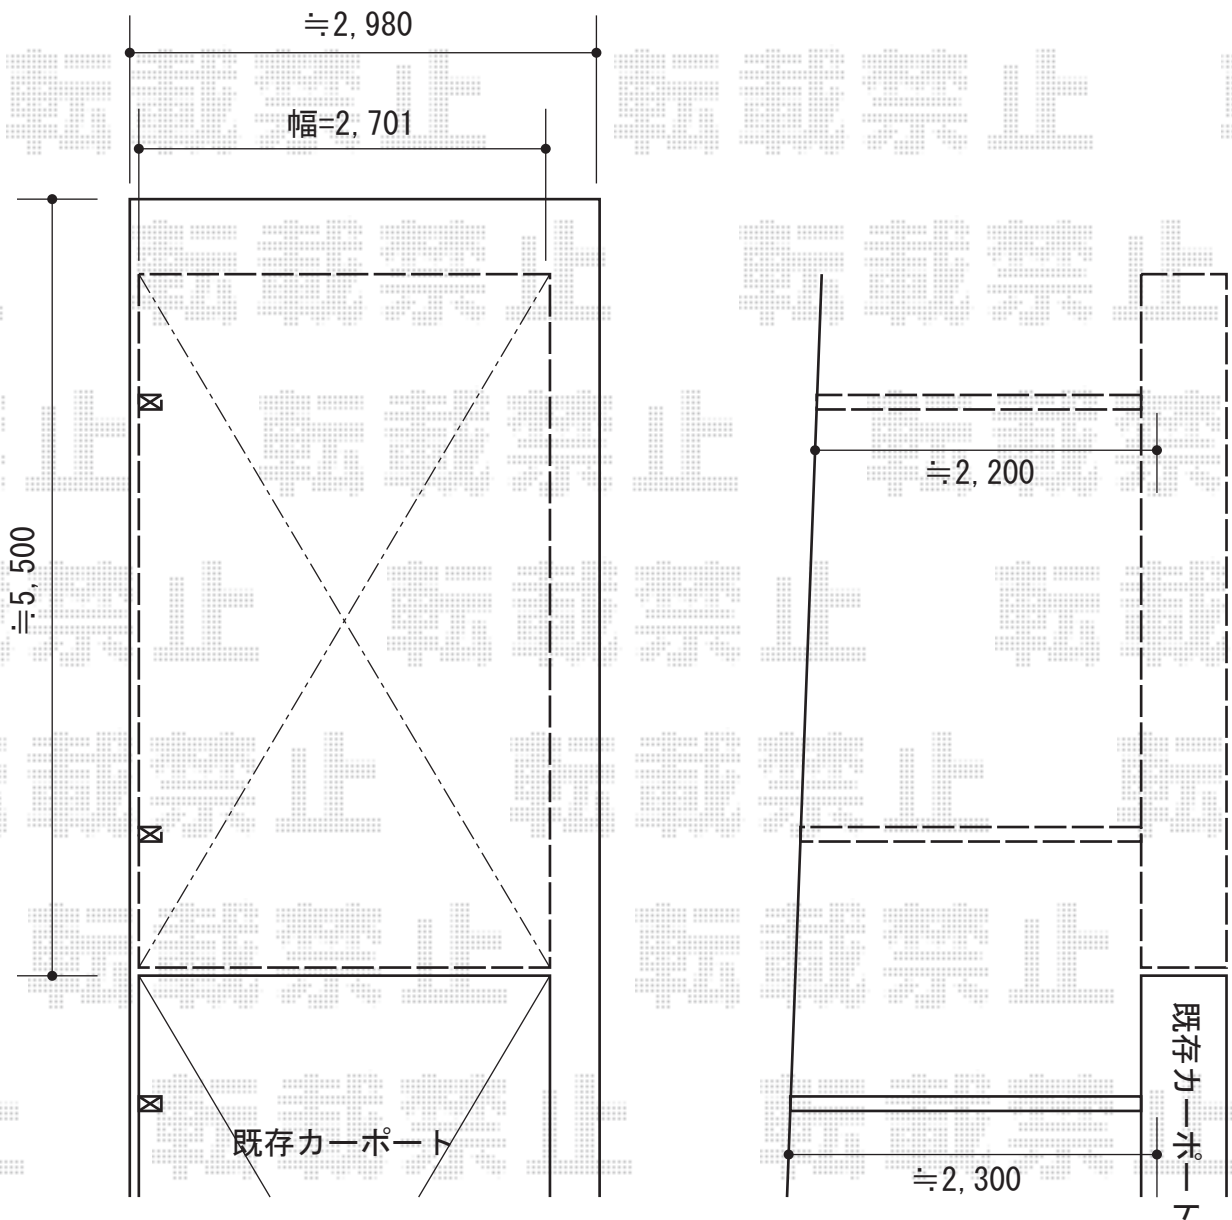

カーブポートシグマIII 積雪～30cm対応

トステム カーブポートシグマIII 積雪～30cm対応
幅=2701mm
奥行=4,980mm
色：オータムブラウン
屋根材：ポリカーボネート（ブラウン）
柱仕様：ロング柱23仕様（有効高 約2,300mm）

現場状況や作図制限により概略図の内容と多少の違いが生じることがございます。
施工時は、現場優先とさせていただきますので、お立会い頂き、
最終のご指示のほど、何卒、宜しくお願い致します。