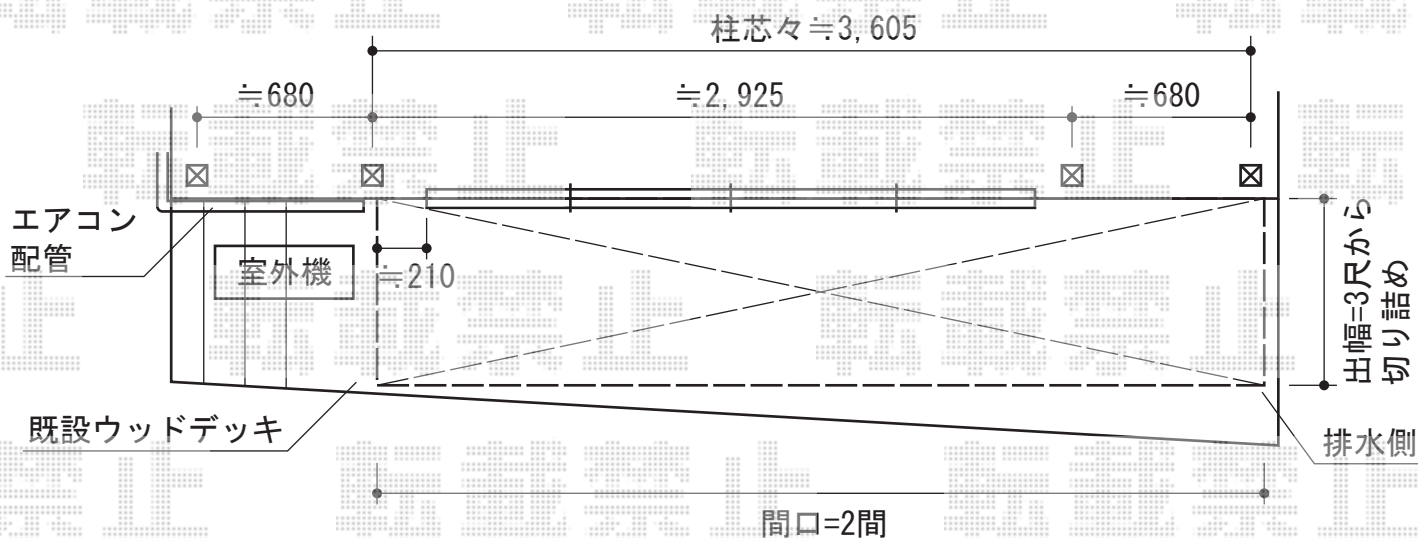

ライザーテラスII R型 ルーフタイプ 単体 積雪~20cm対応

外観左のエアコンホースと方杖が干渉する為、工事の際には事前に外して頂き、取付後、左へ≧150mm以上移動をお願い致します

施工に際して、オプション：物干しの取付位置・高さのご確認を頂けますよう、お願い致します

トステム ライザーテラスII R型 ルーフタイプ 単体 積雪~20cm対応
 間口=関東間2.0間 (方杖/屋根幅3,660mm)
 出幅=3尺 (885mm)
 色：ブラック
 屋根材：熱線吸収アクアポリカーボネート (ライトブルー)
 柱仕様：ルーフタイプ (柱無し)
 施工方法：上止め仕様
 追加部材：樋部材エルボ
 オプション：吊り下げ物干し 標準 2本入