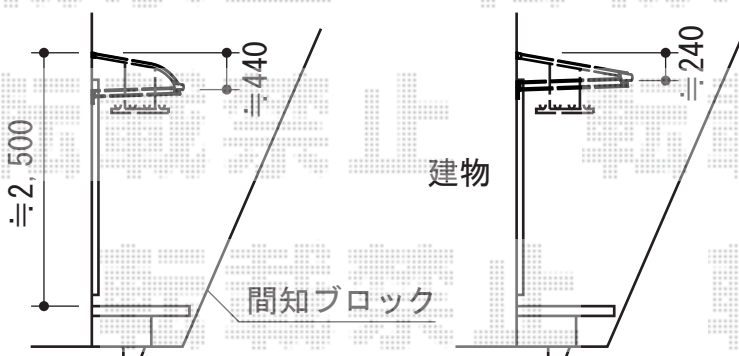

ライザーテラスII R型 ルーフタイプ 単体 積雪~20cm対応

外観左のエアコンホースと方杖が干渉する為、工事の際には事前に外して頂き、取付後、左へ≧150mm以上移動をお願い致します

施工に際して、オプション：物干しの取付位置・高さのご確認を頂けますよう、お願い致します

トステム ライザーテラスII R型 ルーフタイプ 単体 積雪~20cm対応
 間口=関東間2.0間 (方杖/屋根幅3,660mm)
 出幅=3尺 (885mm)
 色：ブラック
 屋根材：熱線吸収アクアポリカーボネート (ライトブルー)
 柱仕様：ルーフタイプ (柱無し)
 施工方法：上止め仕様
 追加部材：樋部材エルボ
 オプション：吊り下げ物干し 標準 2本入