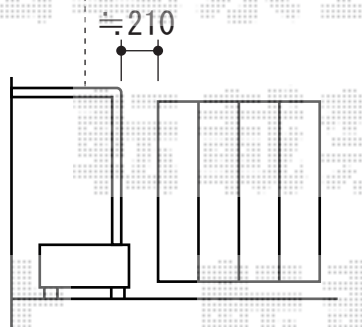

ライザーテラスII R型 ルーフタイプ 単体 積雪~20cm対応

外観左のエアコンホースと方杖が干渉する為、工事の際には事前に外して頂き、取付後、左へ≧150mm以上移動をお願い致します

施工に際して、オプション：物干しの取付位置・高さのご確認を頂けますよう、お願い致します

トステム ライザーテラスII R型 ルーフタイプ 単体 積雪~20cm対応
 間口=関東間2.0間 (方杖/屋根幅3,660mm)
 出幅=3尺 (885mm)
 色：ブラック
 屋根材：熱線吸収アクアポリカーボネート (ライトブルー)
 柱仕様：ルーフタイプ (柱無し)
 施工方法：上止め仕様
 追加部材：樋部材エルボ
 オプション：吊り下げ物干し 標準 2本入