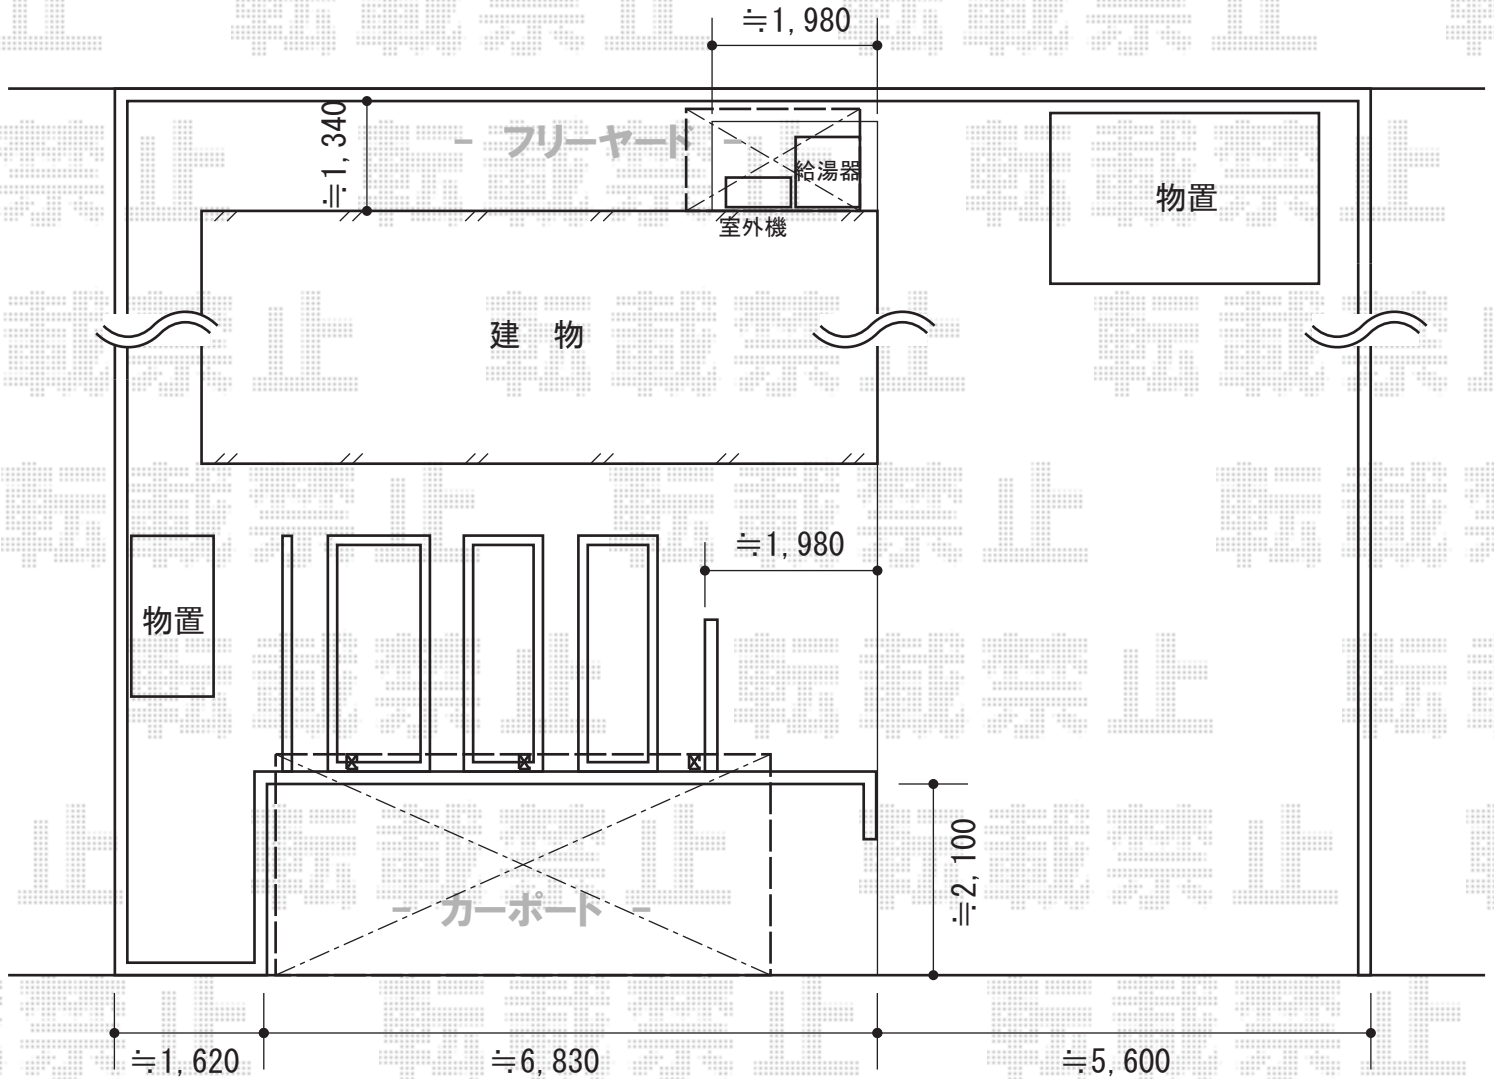

テールポートシグマIII 1500 積雪～50cm対応

トステム フリーヤードオープンタイプ積雪～20cm対応
間口=関東間1.0間(1,850mm)
出幅=4尺(1,094mm)
色：シャイングレー
屋根材：ポリカーボネート波板（ブロンズ）
正面パネル：ポリカーボネート波板（ブロンズ）

トステム テールポートシグマIII 1500 積雪～50cm対応
幅=2,400mm
奥行=5,600mm
色：ナチュラルシルバー
屋根材：ガリレポリカ（クリアマット/すりガラス調）
柱仕様：標準柱仕様（有効高 約1,800mm）