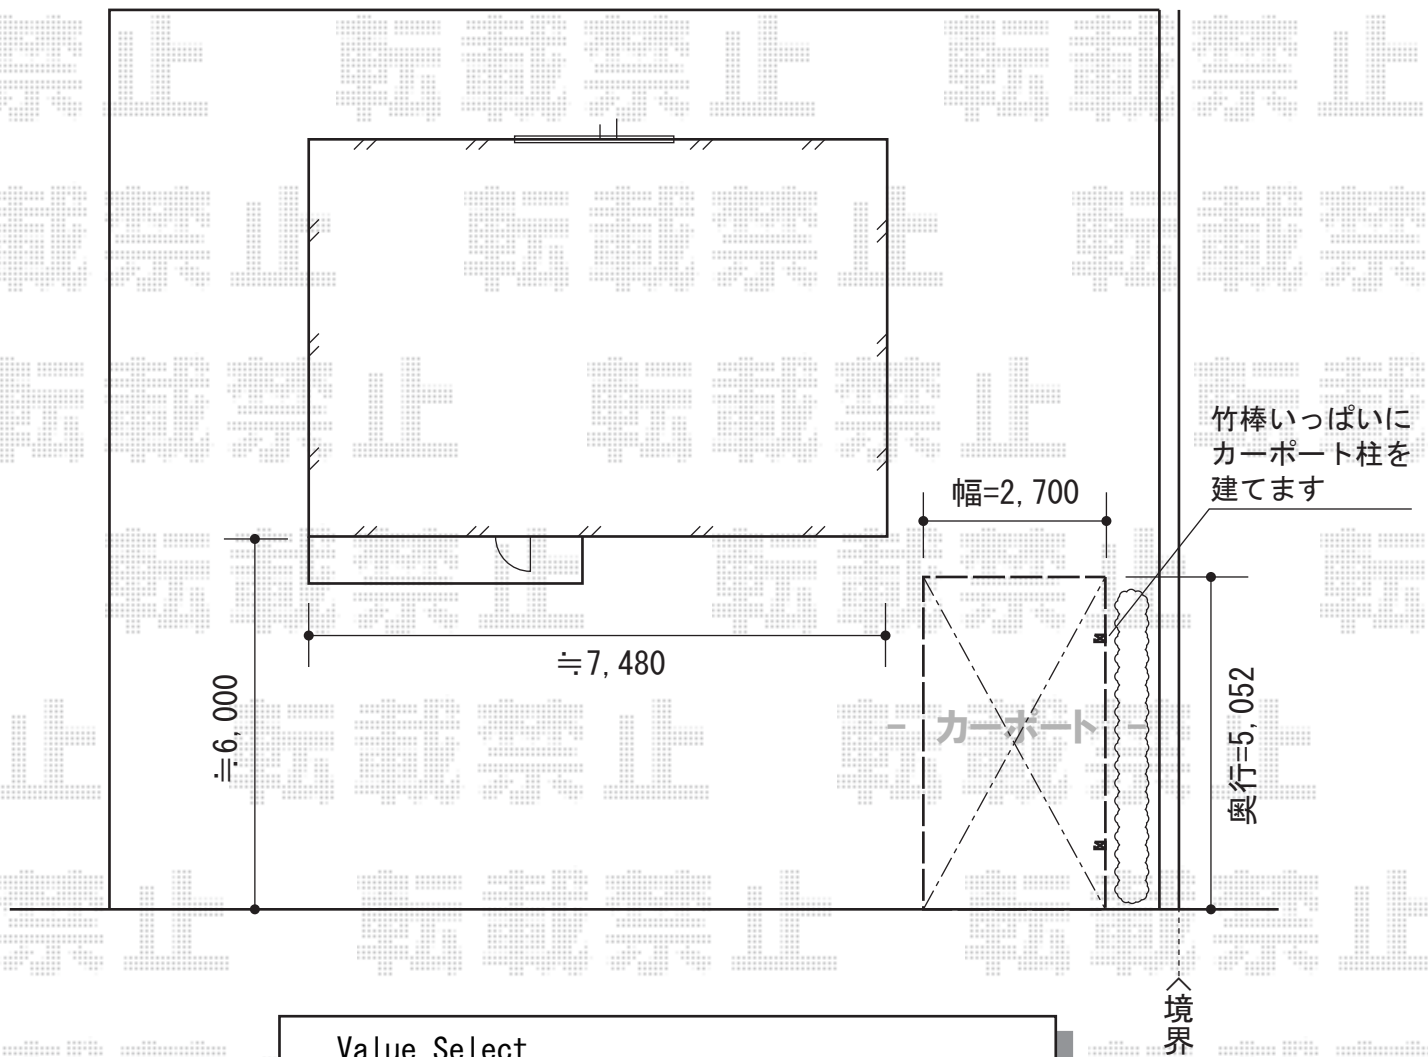

プレシオスポート 積雪～20cm対応

Value Select

プレシオスポート 積雪～20cm対応

幅=2,700mm

奥行=5,052mm

色：ノーブルステン

屋根材：ポリカーボネート（スカイブルー）

柱仕様：ハイルーフ柱仕様（有効高 約2,250mm）

現場状況や作図制限により概略図の内容と多少の違いが生じることがございます。
施工時は、現場優先とさせて頂きたく思いますので、お立会い頂き、
最終のご指示のほど、何卒、宜しくお願い致します。

EX-SHOP
HTTP://WWW.EX-SHOP.NET

担当：白賀