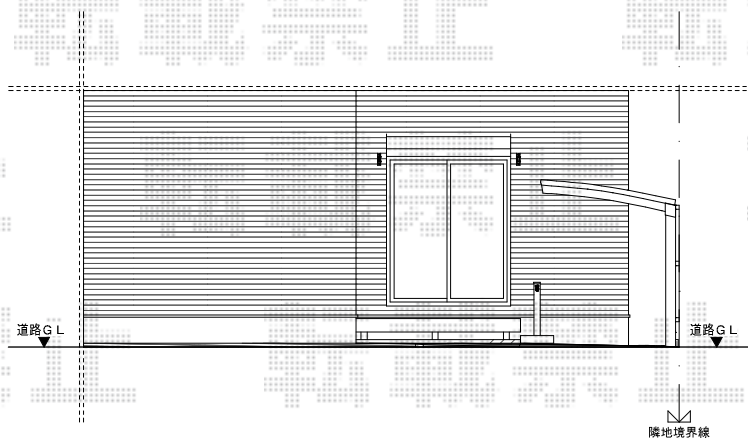

カーブパークシグマIII パネル1面囲い 積雪～20cm対応

トステム カーブパークシグマIII パネル1面囲い 積雪～20cm対応
 幅=1,801mm
 奥行=2,156mm
 色:オータムブラウン
 屋根材:熱線吸収アクリルポリカーボネート(ライトブルー)
 柱仕様:標準柱仕様(有効高 約1,812mm)

現場状況や作図制限により概略図の内容と多少の違いが生じることがございます。
 施工時は、現場優先とさせて頂きたく思いますので、お立会い頂き、
 最終のご指示のほど、何卒、宜しくお願い致します。