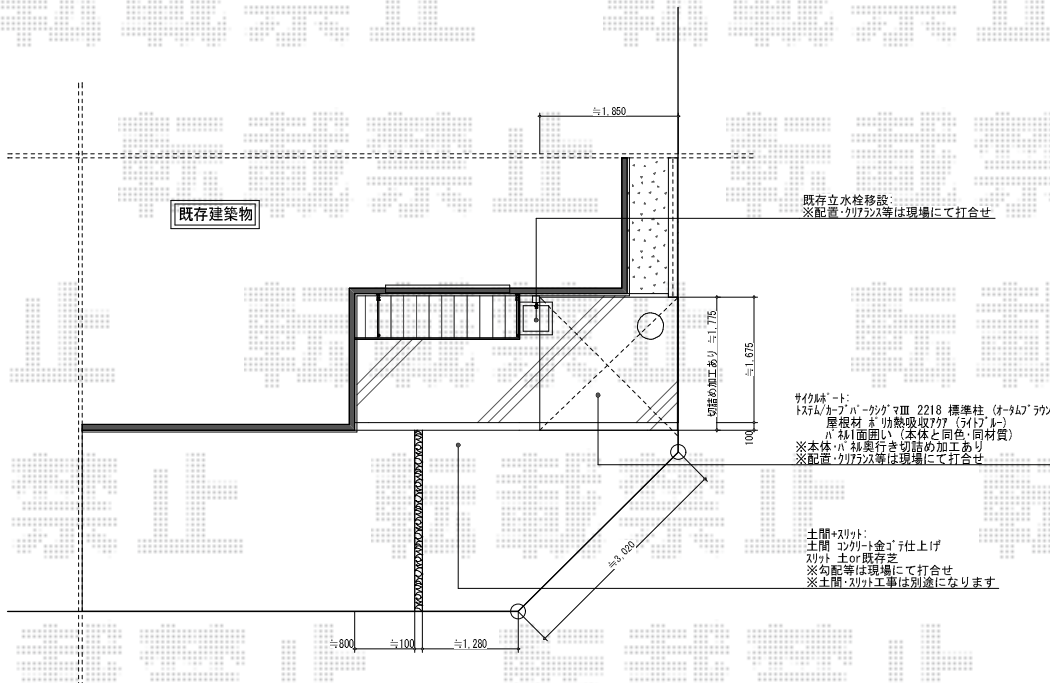

カーブパークシグマIII パネル1面囲い 積雪～20cm対応

トステム カーブパークシグマIII パネル1面囲い 積雪～20cm対応
 幅=1,801mm
 奥行=2,156mm
 色:オータムブラウン
 屋根材:熱線吸収アクリルポリカーボネート(ライトブルー)
 柱仕様:標準柱仕様(有効高 約1,812mm)

現場状況や作図制限により概略図の内容と多少の違いが生じることがございます。
 施工時は、現場優先とさせて頂きたく思いますので、お立会い頂き、
 最終のご指示のほど、何卒、宜しくお願い致します。