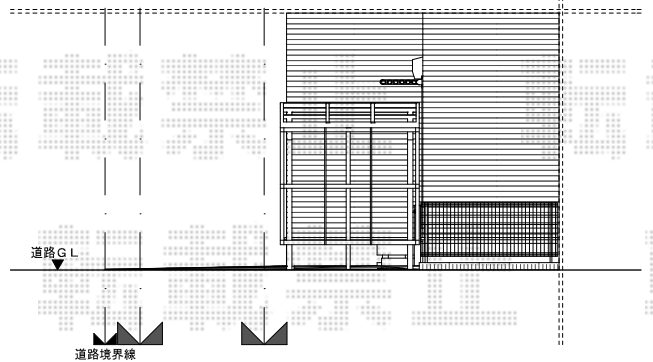

カーブパークシグマIII パネル1面囲い 積雪～20cm対応

トステム カーブパークシグマIII パネル1面囲い 積雪～20cm対応
 幅=1,801mm
 奥行=2,156mm
 色:オータムブラウン
 屋根材:熱線吸収アクリルポリカーボネート(ライトブルー)
 柱仕様:標準柱仕様(有効高 約1,812mm)

現場状況や作図制限により概略図の内容と多少の違いが生じることがございます。
 施工時は、現場優先とさせて頂きたく思いますので、お立会い頂き、
 最終のご指示のほど、何卒、宜しくお願い致します。