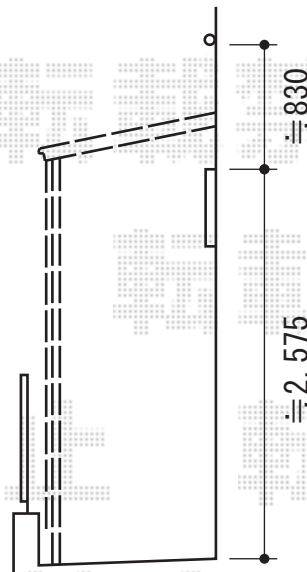

フリーヤード オープンタイプ 積雪～20cm対応

トステム フリーヤード オープンタイプ 積雪～20cm対応
 寸法=間口関東間2.0間 (3,650mm) × 出幅4尺 (1,094mm)
 正面ユニット：ポリカーボネート波板 (ブラウンスモークマット)
 側面ユニット：無し
 色：ブラック
 屋根材：ポリカーボネート波板 (ブロンズ)
 追加部材：スパンサイディング対応部品

現場状況や作図制限により概略図の内容と多少の違いが生じることがございます。
 施工時は、現場優先とさせて頂きたく思いますので、お立会い頂き、
 最終のご指示のほど、何卒、宜しくお願い致します。