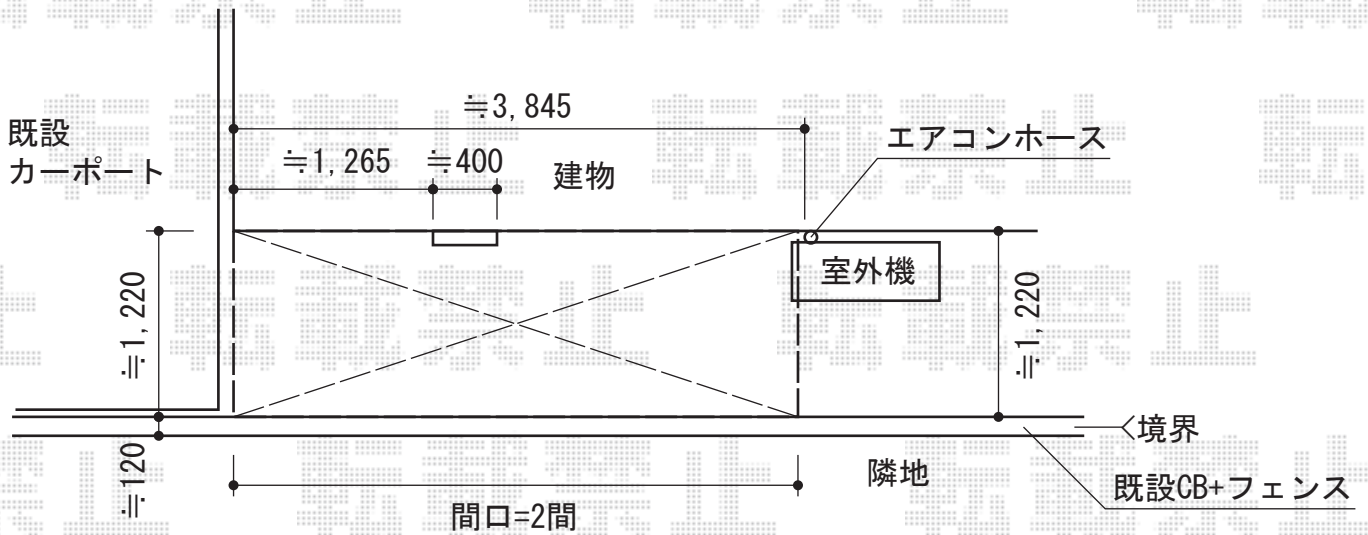

フリーヤード オープンタイプ 積雪～20cm対応

トステム フリーヤード オープンタイプ 積雪～20cm対応
 寸法=間口関東間2.0間 (3,650mm) × 出幅4尺 (1,094mm)
 正面ユニット：ポリカーボネート波板 (ブラウンスモークマット)
 側面ユニット：無し
 色：ブラック
 屋根材：ポリカーボネート波板 (ブロンズ)
 追加部材：スパンサイディング対応部品

現場状況や作図制限により概略図の内容と多少の違いが生じることがございます。
 施工時は、現場優先とさせて頂きたく思いますので、お立会い頂き、
 最終のご指示のほど、何卒、宜しくお願い致します。