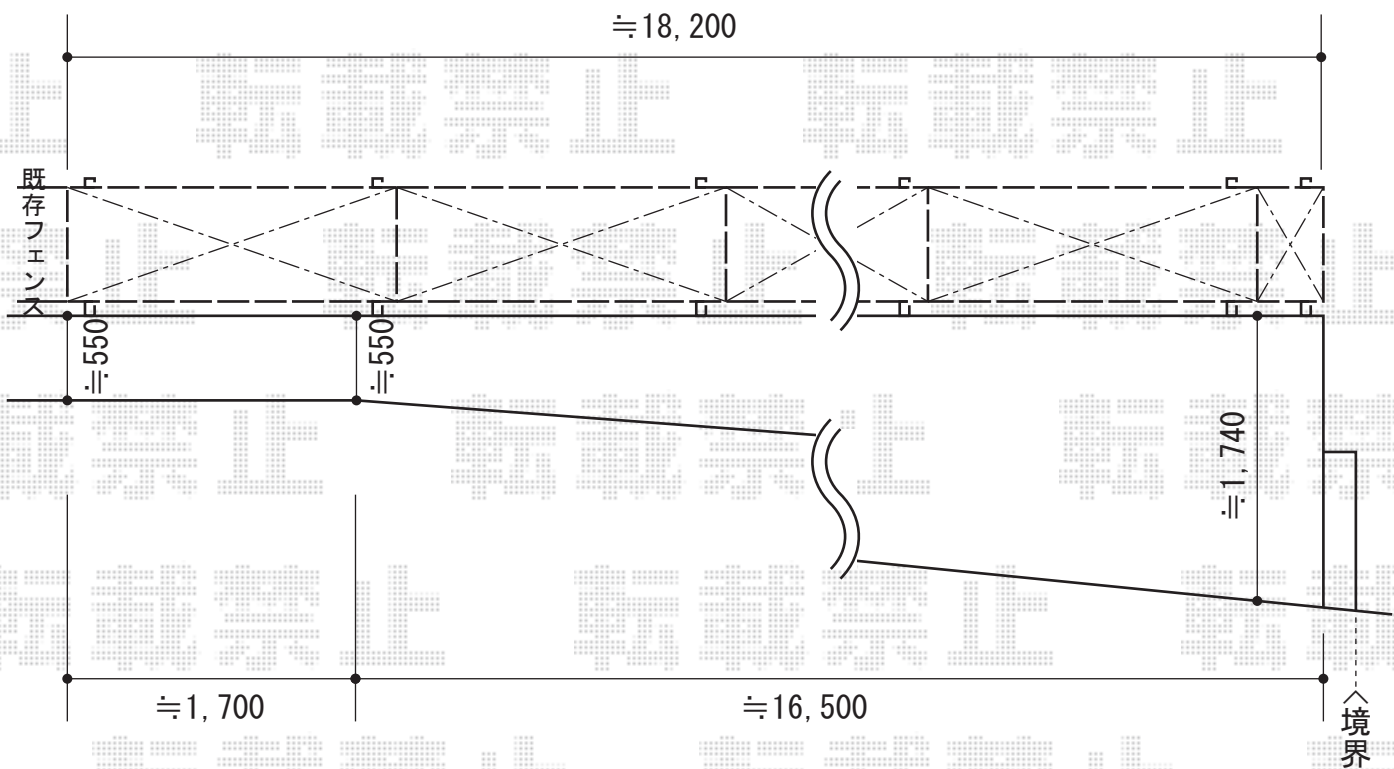

シャレオR3型フェンス フリーポールタイプ

TOEX シャレオR3型フェンス フリーポールタイプ
本体1枚 (W×H) = (1,979.5×800mm) (¥30,800) × 10枚
柱 : T-8 (¥3,000) × 11本
部品セットC : T-8 (¥550) × 11セット
端部キャップC : T-8 (¥550) × 1セット
色 : マイルドブラック

現場状況や作図制限により概略図の内容と多少の違いが生じることがございます。
施工時は、現場優先とさせて頂きたく思いますので、お立会い頂き、
最終のご指示のほど、何卒、宜しくお願い致します。