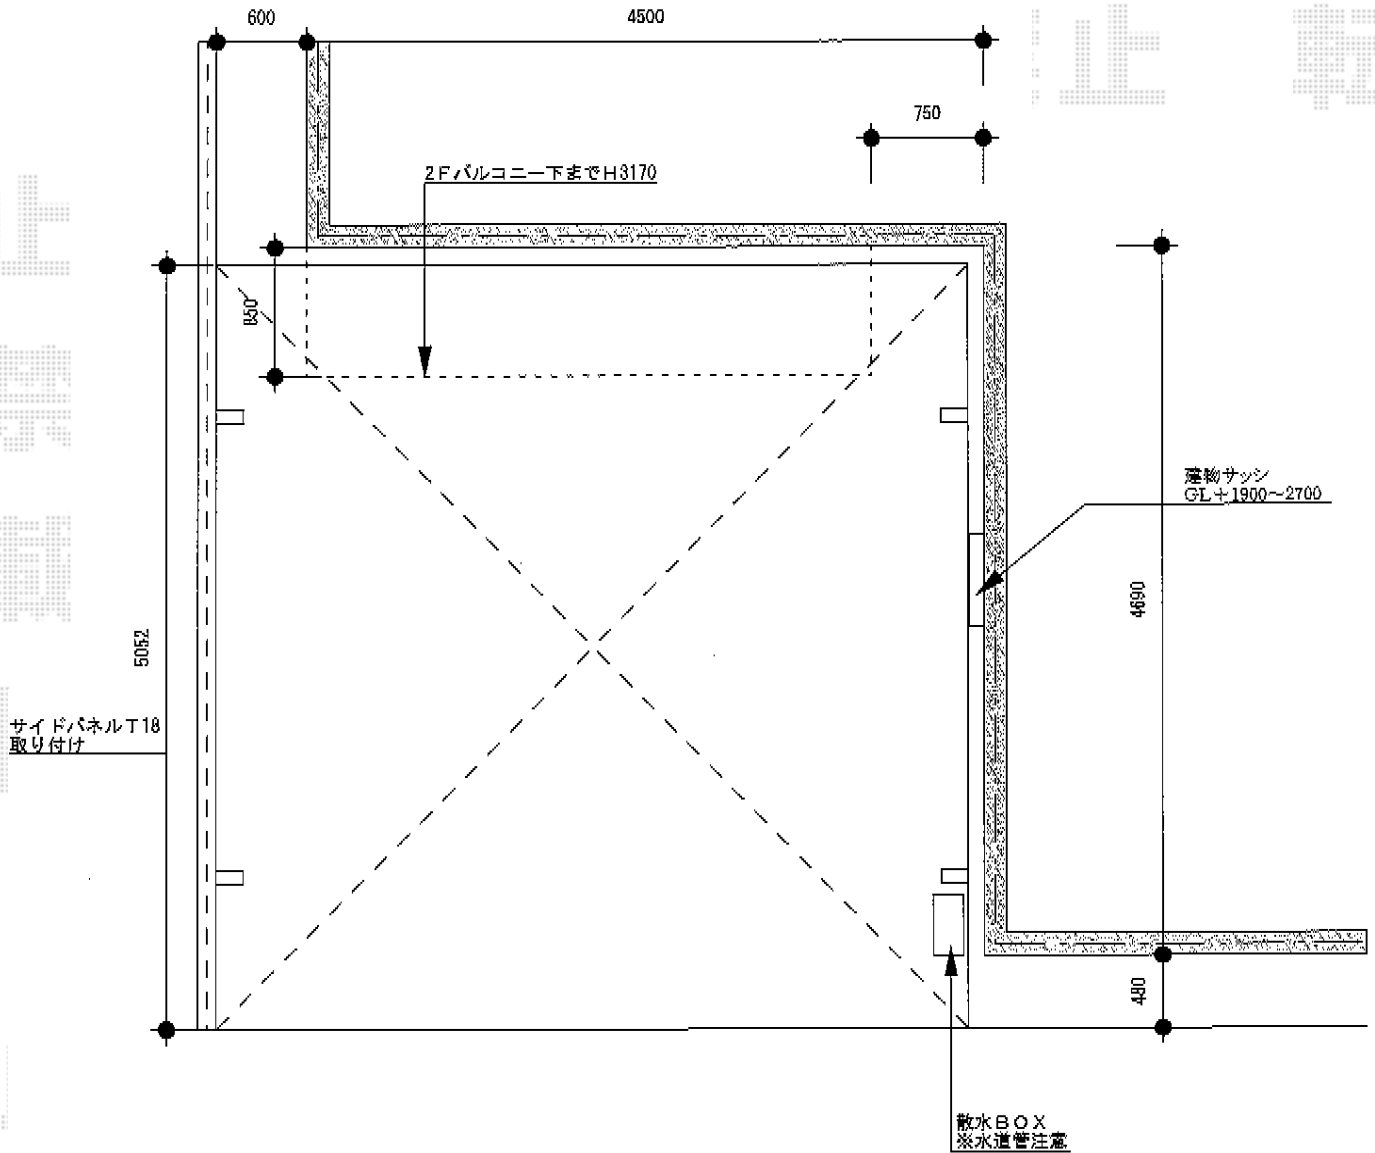

プレシオSPORT ワイド 積雪～20cm対応

Value Select プレシオSPORT ワイド 積雪～20cm対応
幅=5,392mm
奥行=5,052mm
色：ノーブルステン
屋根材：ポリカーボネート（ガラスマット）
柱仕様：ハイルーフ柱仕様（有効高 約2,250mm）
オプション：柱カバー（小）2枚入り×2

現場状況や作図制限により概略図の内容と多少の違いが生じることがございます。
施工時は、現場優先とさせて頂きたく思いますので、お立会い頂き、
最終のご指示のほど、何卒、宜しくお願い致します。