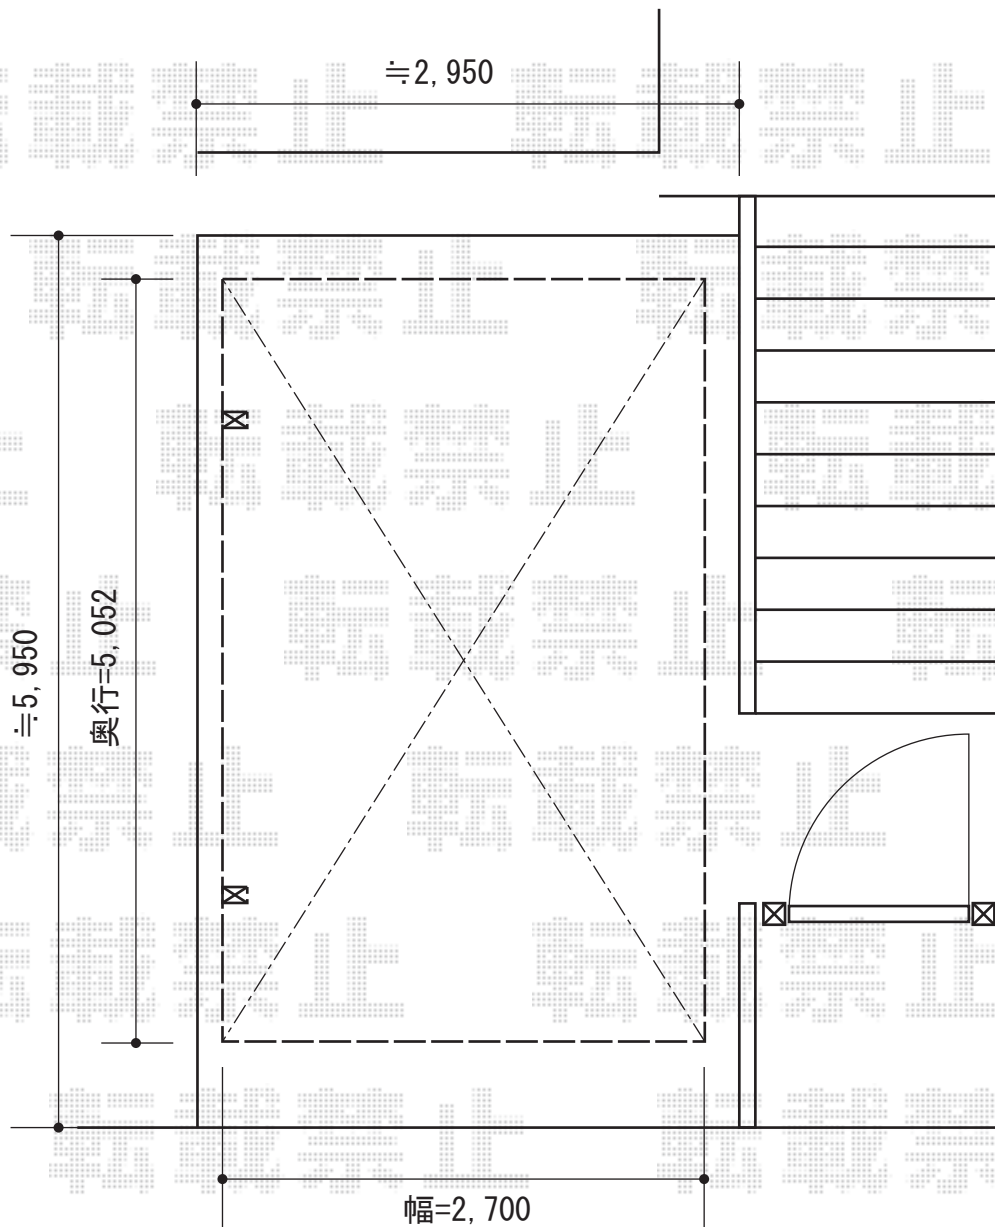

# プレシオスポート 積雪～20cm対応

## Value Select

プレシオスポート 積雪～20cm対応

幅=2,700mm

奥行=5,052mm

色：グレースブラウン

屋根材：ポリカーボネート（スカイブルー）

柱仕様：ハイルフ柱仕様（有効高 約2,250mm）

現場状況や作図制限により概略図の内容と多少の違いが生じることがございます。  
施工時は、現場優先とさせて頂きたく思いますので、お立会い頂き、  
最終のご指示のほど、何卒、宜しくお願い致します。