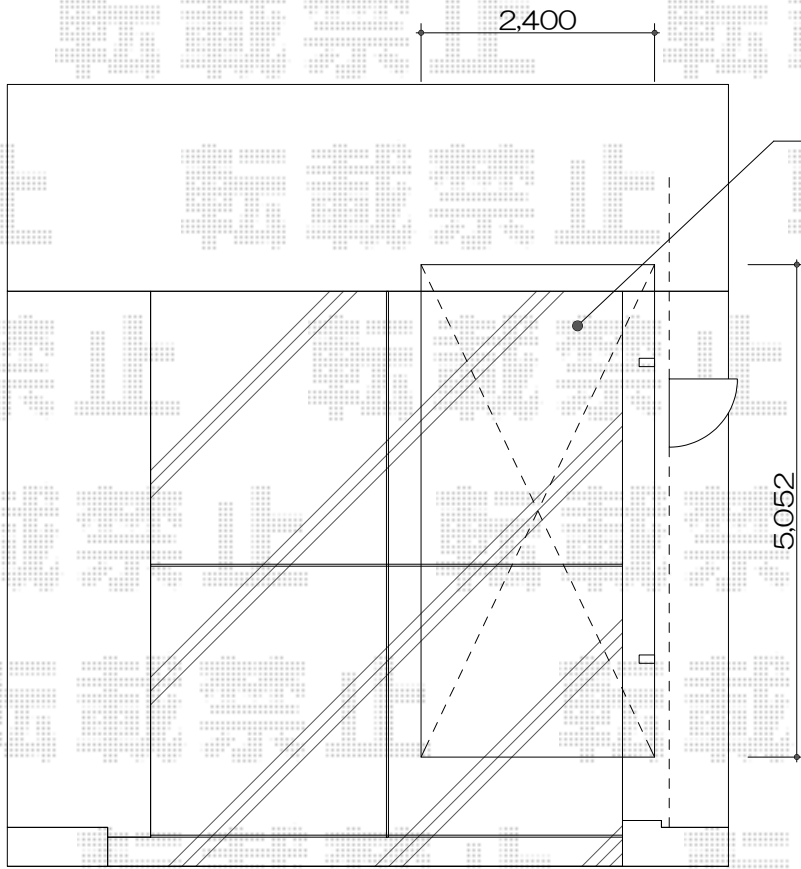

プレシオSPORT 積雪～20cm対応

Value Select プレシオSPORT 積雪～20cm対応  
幅=2,400mm  
奥行=5,052mm  
色:チャコールブラック  
屋根材:ポリカーボネート(スカイブルー)  
柱仕様:標準柱仕様(有効高 約1,800mm)

現場状況や作図制限により概略図の内容と多少の違いが生じることがございます。  
施工時は、現場優先とさせていただきますので、お立会い頂き、  
最終のご指示のほど、何卒、宜しくお願い致します。