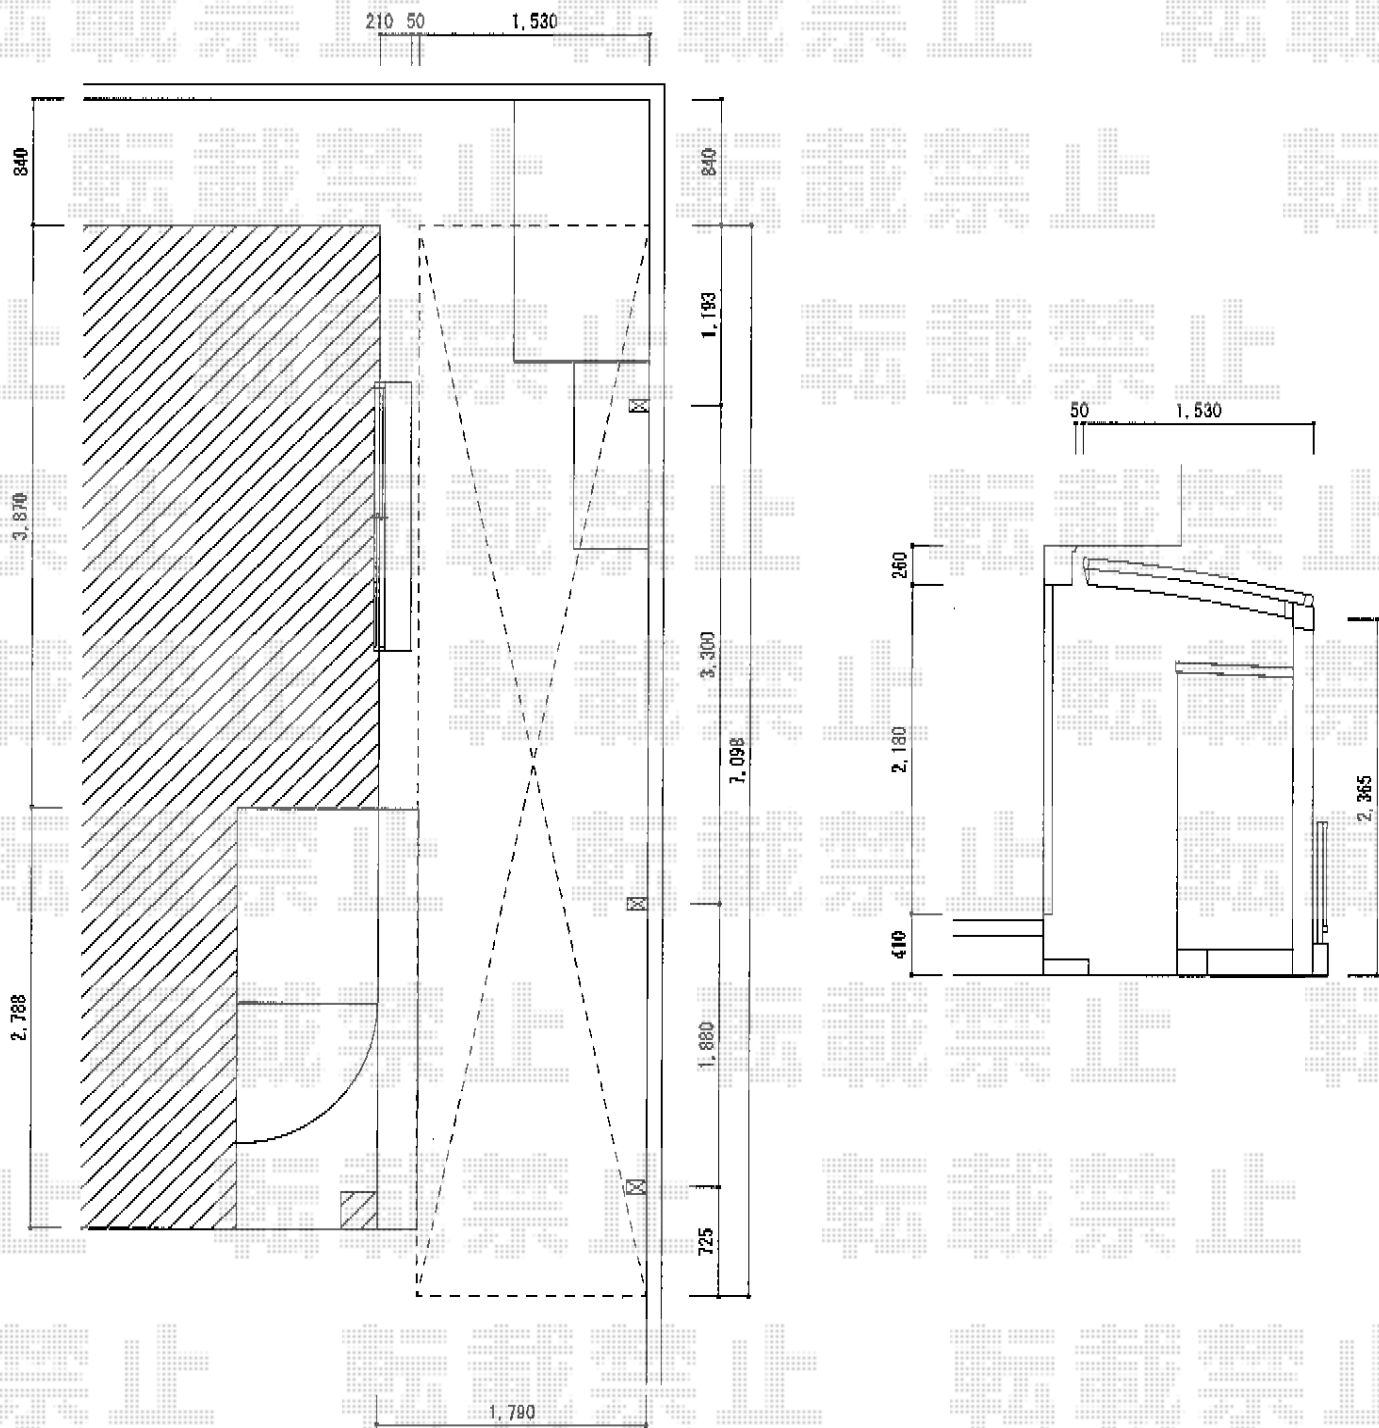

カーブポートシグマIII ミニ 延長 積雪~20cm対応

トステム カーブポートシグマIII ミニ 延長 積雪~20cm対応
 幅=1,801mm
 奥行=7,098mm
 色：シャイングレー
 屋根材：ガリレポリカ（クリアマット/すりガラス調）
 柱仕様：ロング柱23仕様（有効高 約2,300mm）

現場状況や作図制限により概略図の内容と多少の違いが生じることがございます。
 施工時は、現場優先とさせて頂きたく思いますので、お立会い頂き、
 最終のご指示のほど、何卒、宜しくお願い致します。