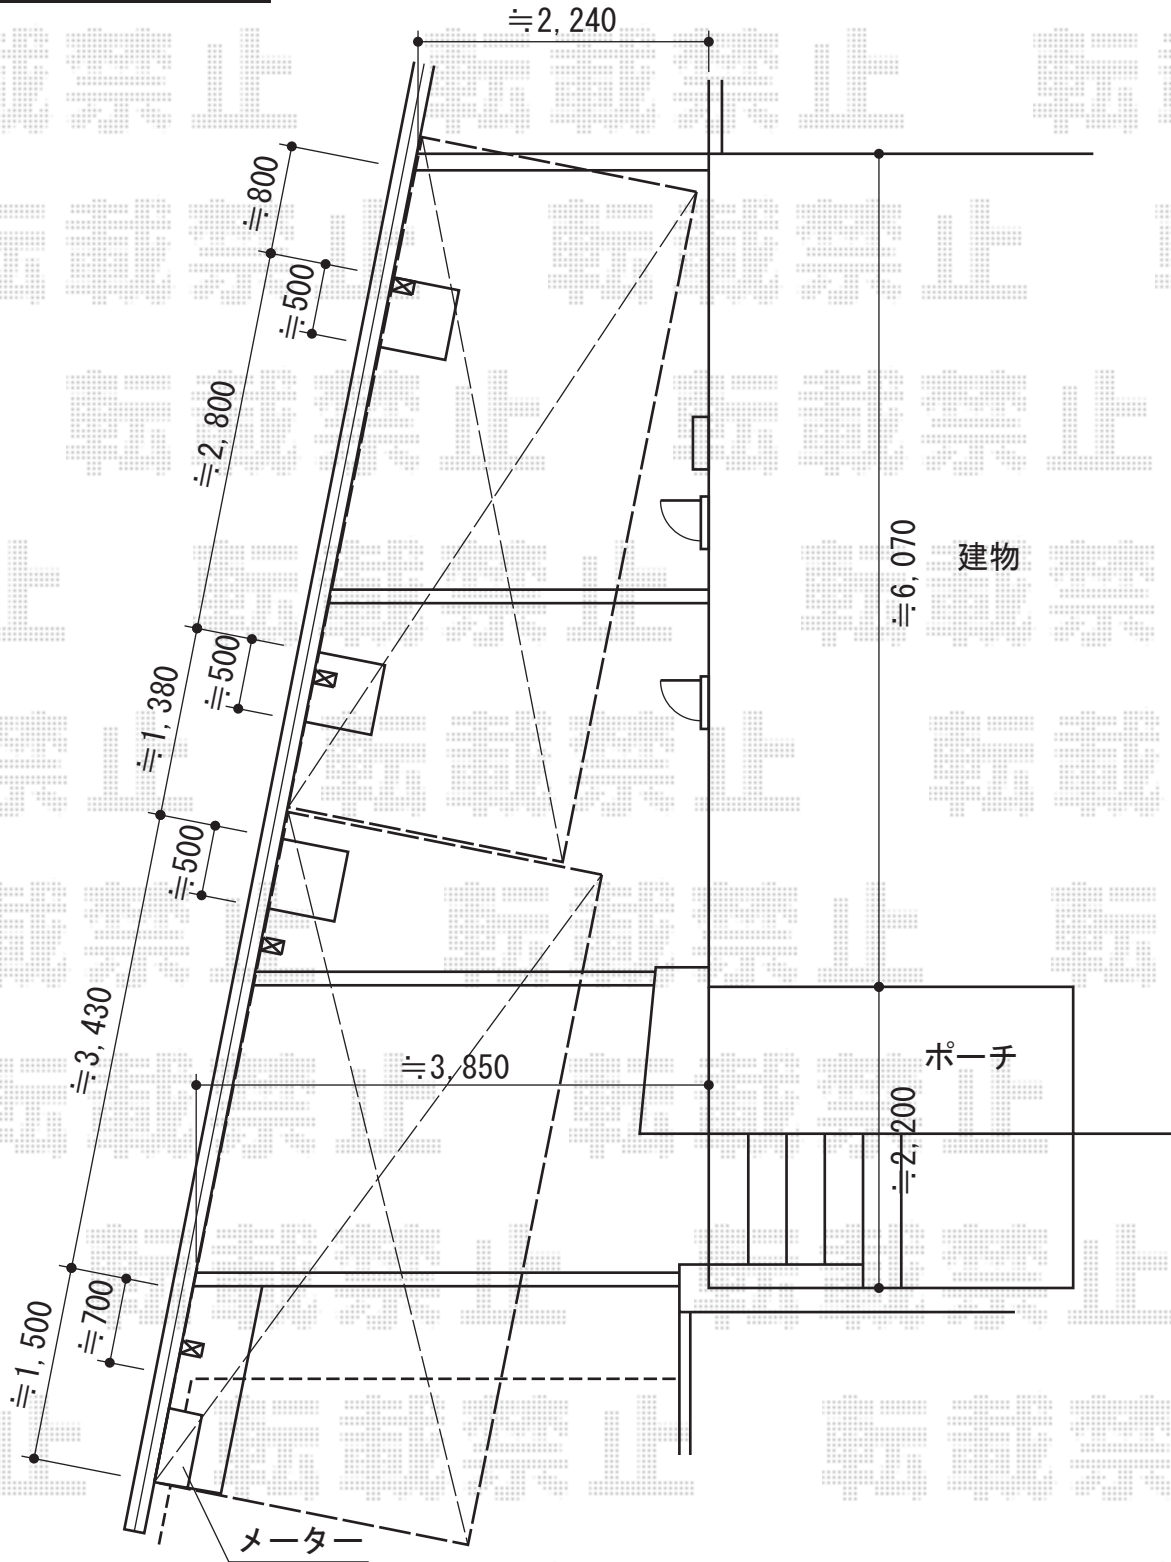

カーポート・サイクルポート

トステム カーブポートシグマIII 積雪~30cm対応
 幅=2,401mm
 奥行=4,980mm
 色：シャイングレー
 屋根材：熱線吸収アクアポリカーボネート（ライトブルー）
 柱仕様：ロング柱23仕様（有効高 約2,300mm）

トステム カーブポートシグマIII ミニ 積雪~30cm対応
 幅=2,101mm
 奥行=4,980mm
 色：シャイングレー
 屋根材：熱線吸収アクアポリカーボネート（ライトブルー）
 柱仕様：ロング柱23仕様（有効高 約2,312mm）