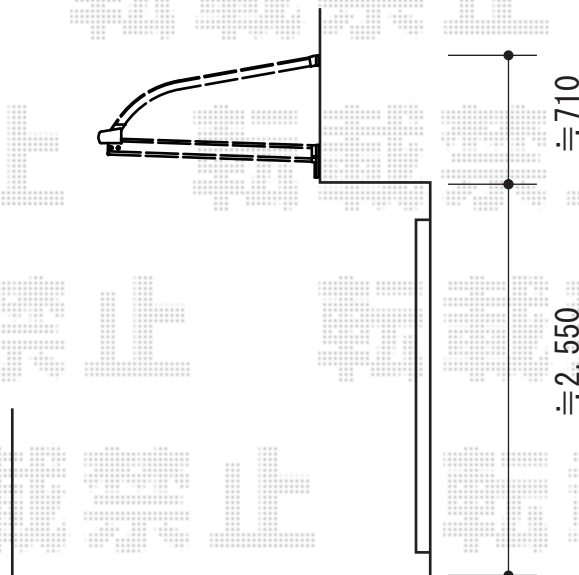

ライザーテラスII R型 ルーフタイプ 単体 積雪～20cm対応

トステム ライザーテラスII R型 ルーフタイプ 単体 積雪～20cm対応
間口=関東間2.0 (柱芯々3,440mm 屋根幅3,660mm)
出幅=4尺 (1,185mm)
色：シャイングレー
屋根材：ポリカーボネート (ブラウン)
柱仕様：柱無しタイプ
施工方法：上止め仕様
オプション：吊り下げ物干し ロング 3本入

現場状況や作図制限により概略図の内容と多少の違いが生じることがございます。
施工時は、現場優先とさせていただきますので、お立会い頂き、
最終のご指示のほど、何卒、宜しくお願い致します。