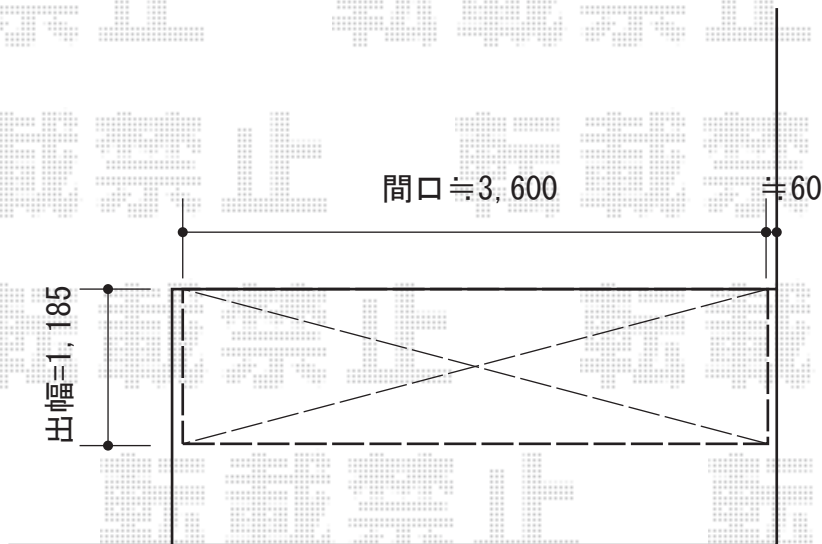

ライザーテラスII R型 ルーフタイプ 単体 積雪～20cm対応

トステム ライザーテラスII R型 ルーフタイプ 単体 積雪～20cm対応
間口=関東間2.0 (柱芯々3,440mm 屋根幅3,660mm)
出幅=4尺 (1,185mm)
色：シャイングレー
屋根材：ポリカーボネート (ブラウン)
柱仕様：柱無しタイプ
施工方法：上止め仕様
オプション：吊り下げ物干し ロング 3本入

現場状況や作図制限により概略図の内容と多少の違いが生じることがございます。
施工時は、現場優先とさせていただきますので、お立会い頂き、
最終のご指示のほど、何卒、宜しくお願い致します。