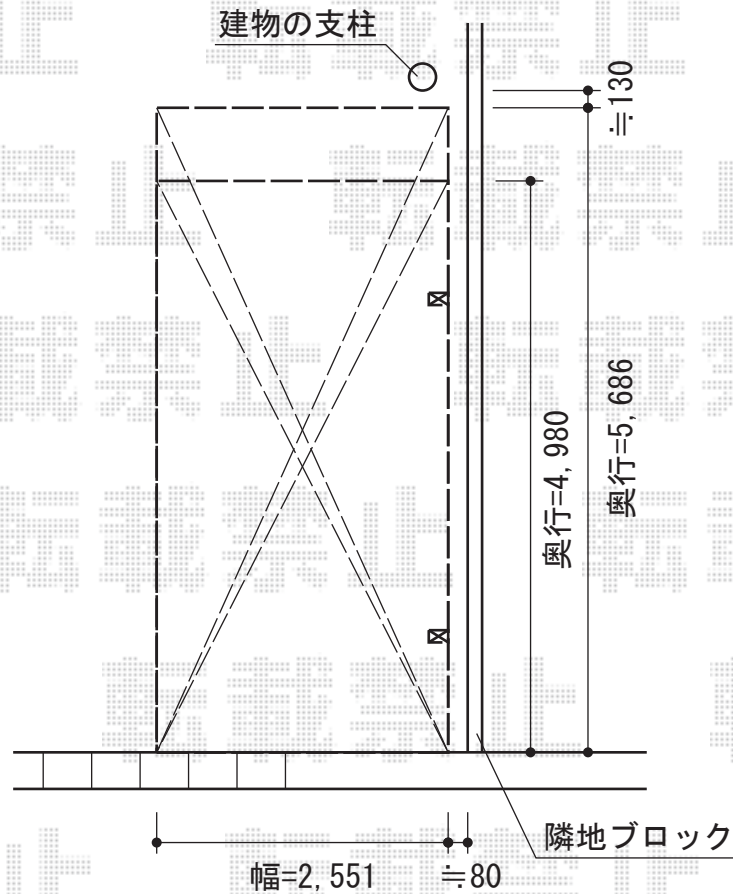

カーブポートシグマIII 積雪～30cm対応

トステム カーブポートシグマIII 積雪～30cm対応

幅=2,551mm

奥行=4,980mm

色：シャイングレー

屋根材：熱線吸収アクアポリカーボネート（ライトブルー）

柱仕様：ロング柱23仕様（有効高 約2,300mm）

現場状況や作図制限により概略図の内容と多少の違いが生じることがございます。
施工時は、現場優先とさせて頂きたく思いますので、お立会い頂き、
最終のご指示のほど、何卒、宜しくお願い致します。