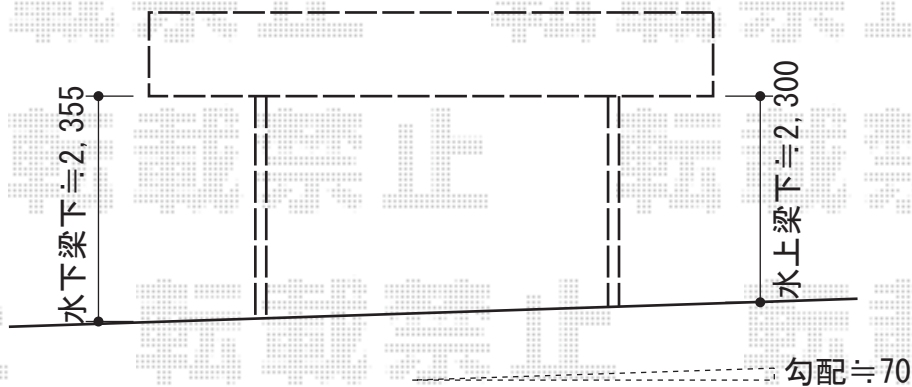

カーブポートシグマIII 積雪～30cm対応

トステム カーブポートシグマIII 積雪～30cm対応

幅=2,551mm

奥行=4,980mm

色：シャイングレー

屋根材：熱線吸収アクアポリカーボネート（ライトブルー）

柱仕様：ロング柱23仕様（有効高 約2,300mm）

現場状況や作図制限により概略図の内容と多少の違いが生じることがございます。
施工時は、現場優先とさせて頂きたく思いますので、お立会い頂き、
最終のご指示のほど、何卒、宜しくお願い致します。