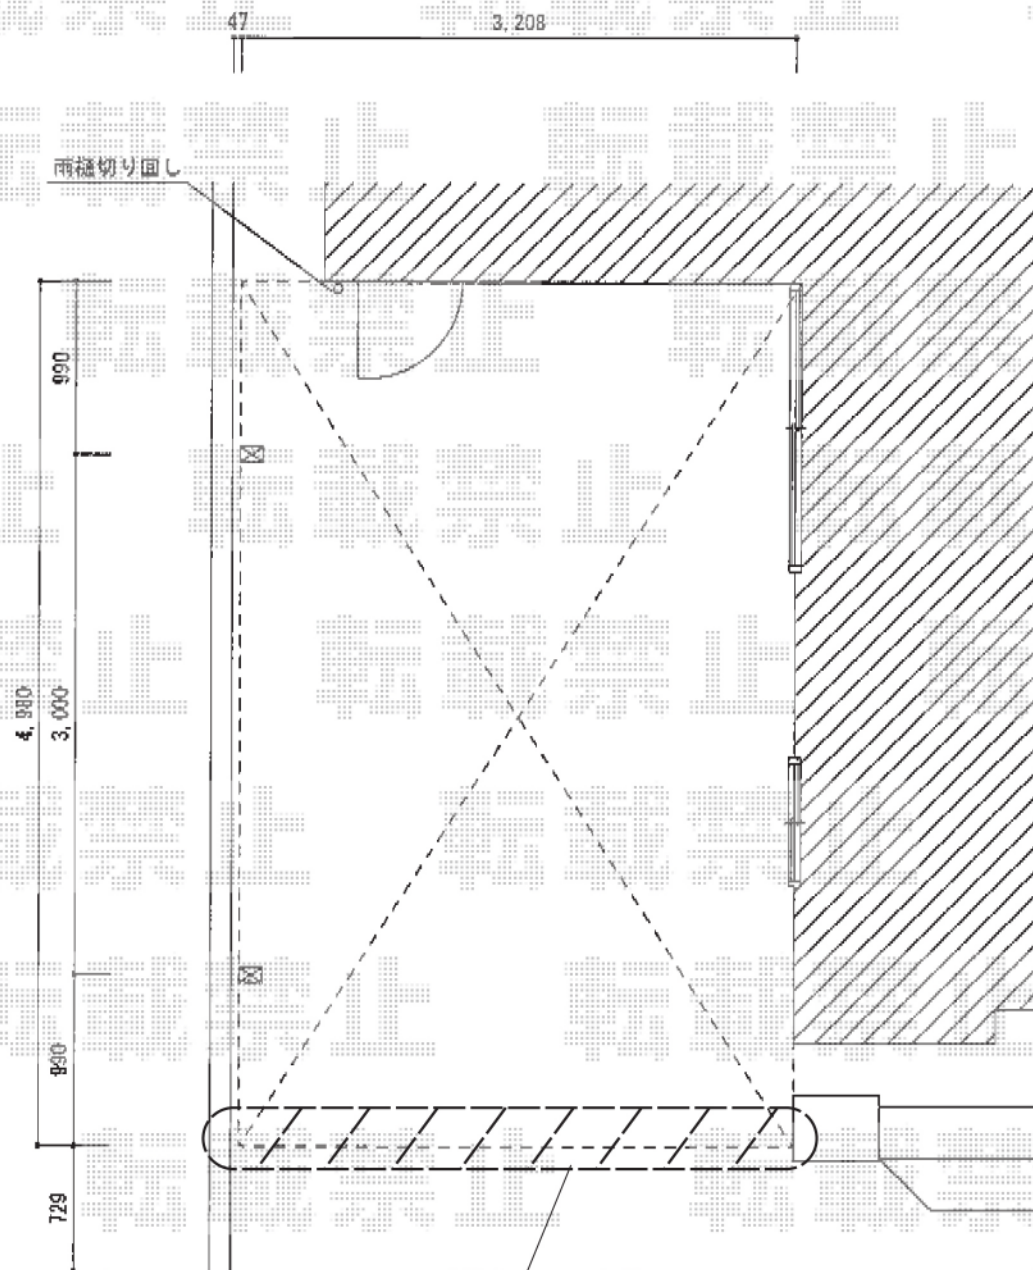

ルーフポートシグマIII 積雪～20cm対応

躯体からのはね出しが
500mmまでになる様、
切詰め加工おこないます

トステム ルーフポートシグマIII 積雪～30cm対応
幅=3,499mm
奥行=4,980mm
色：オータムブラウン
屋根材：ガリレポリカ（クリアマット/すりガラス調）
柱仕様：標準柱仕様（有効高 約2,232mm）

トステム サイドパネル 2段H800+H800 標準柱用
奥行サイズ：50タイプ用
高さ：（H800+H800）2段
色：オータムブラウン
パネル材：ガリレポリカ（クリアマット・すりガラス調）

現場状況や作図制限により概略図の内容と多少の違いが生じることがございます。
施工時は、現場優先とさせて頂きたく思いますので、お立会い頂き、
最終のご指示のほど、何卒、宜しくお願い致します。

EX-SHOP
HTTP://WWW.EX-SHOP.NET

担当：小林

全ての著作権は、エクスショップに帰属します。当社とのお取引目的外の使用・複製・転載禁止となっております。