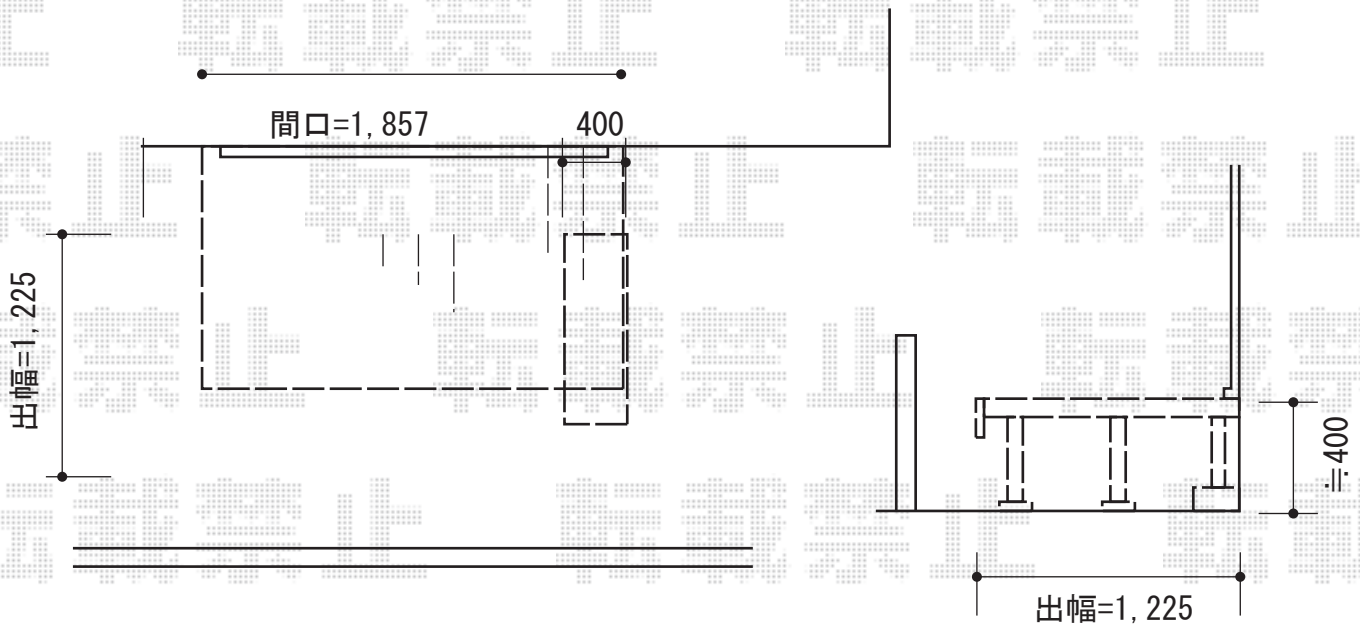

リウッドデッキ 200 単体

YKK AP リウッドデッキ 200 単体

間口=1間 (1,857mm)

出幅=4尺 (1,225mm)

色：(床板 ナチュラルブラウン/束柱 プラチナステン)

床板：縦貼り

束柱：Sタイプ (450mm)

オプション：段床セット 1段 片側面タイプ 4尺用 (¥36,300)