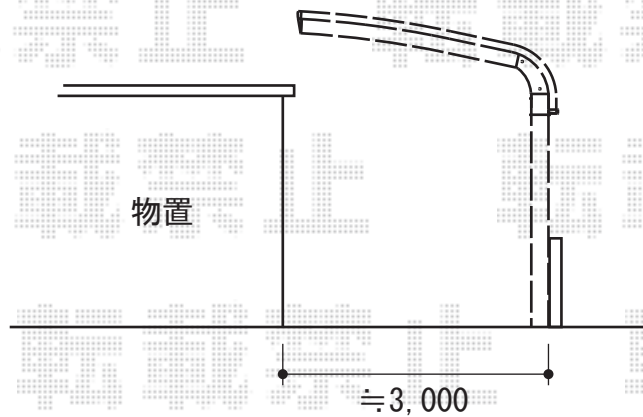

レイナキャップポート 積雪～20cm対応

YKK AP レйнаキャップポート 積雪～20cm対応
幅=3,002mm
奥行=5,768mm
色：プラチナステン
屋根材：ポリカーボネート（アースブルー）
柱仕様：ハイルーフ柱仕様（有効高 約2,355mm）

現場状況や作図制限により概略図の内容と多少の違いが生じることがございます。
施工時は、現場優先とさせて頂きたく思いますので、お立会い頂き、
最終のご指示のほど、何卒、宜しくお願い致します。