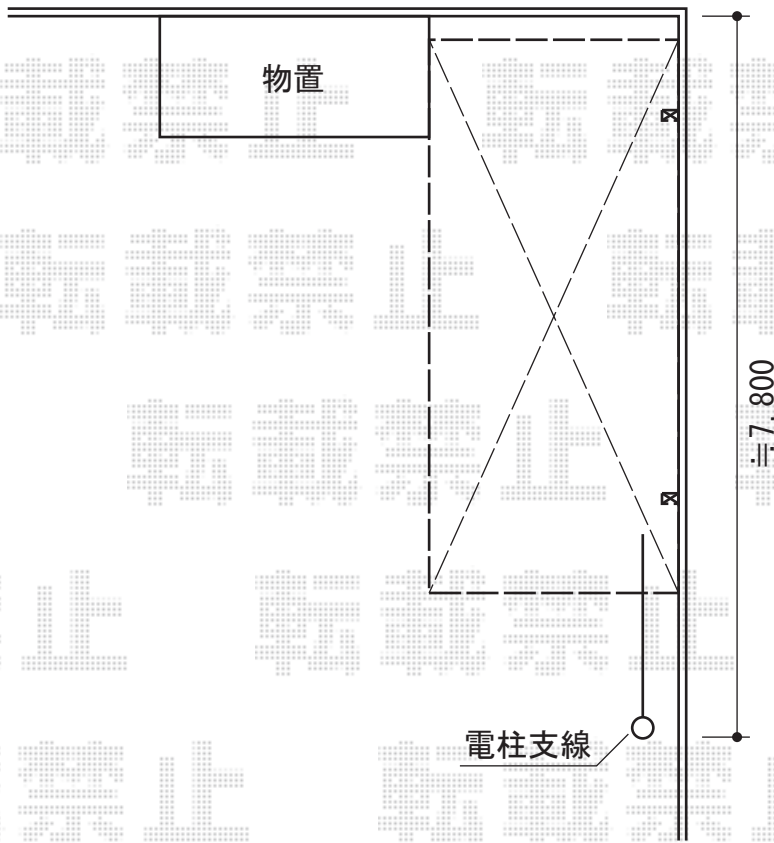

レイナキャップポート 積雪～20cm対応

YKK AP レйнаキャップポート 積雪～20cm対応
幅=3,002mm
奥行=5,768mm
色：プラチナステン
屋根材：ポリカーボネート（アースブルー）
柱仕様：ハイルーフ柱仕様（有効高 約2,355mm）

現場状況や作図制限により概略図の内容と多少の違いが生じることがございます。
施工時は、現場優先とさせて頂きたく思いますので、お立会い頂き、
最終のご指示のほど、何卒、宜しくお願い致します。