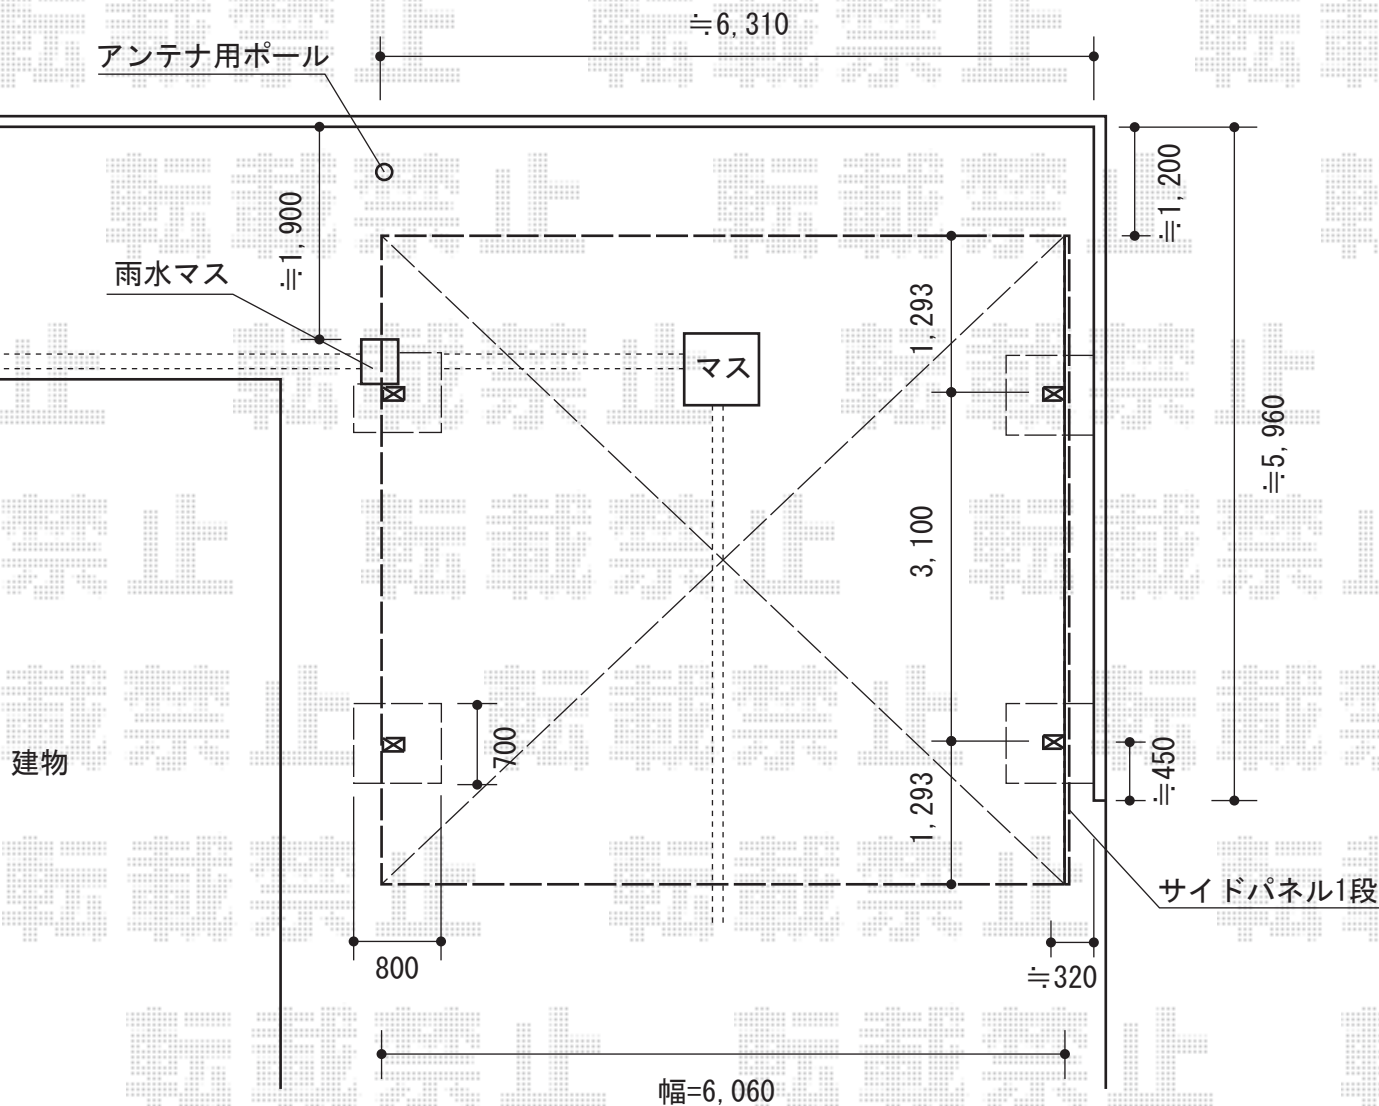

カーポートシグマIII ワイド 積雪～30cm対応

トステム カーポートシグマIII ワイド 積雪～30cm対応  
 幅=6,060mm  
 奥行=5,686mm  
 色：ブロンズ  
 屋根材：ポリカーボネート（ブラウン）  
 柱仕様：ロング柱23仕様（有効高 約2,300mm）  
 オプション：サイドパネル1段 H800（¥146,500.-）  
 メーカー希望小売価格：¥813,900.-