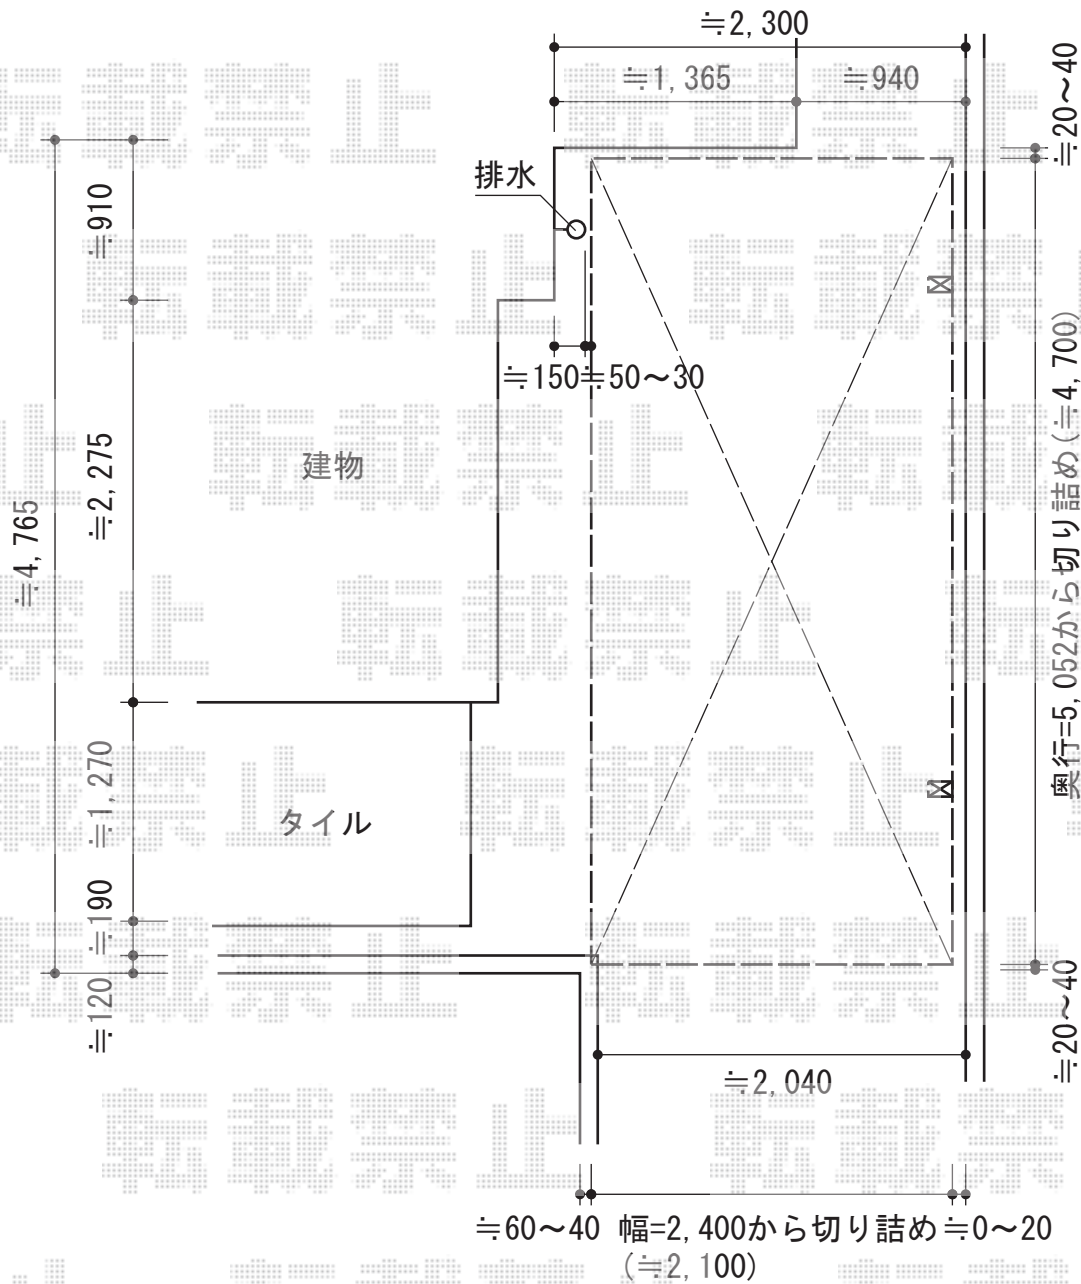

プレシオSPORT 積雪～20cm対応

Value Select プレシオSPORT 積雪～20cm対応  
 幅=2,400mm  
 奥行=5,052mm  
 色:ノーブルステン  
 屋根材:ポリカーボネート(スカイブルー)  
 柱仕様:標準柱仕様(有効高 約1,800mm)

現場状況や作図制限により概略図の内容と多少の違いが生じることがございます。  
 施工時は、現場優先とさせて頂きたく思いますので、お立会い頂き、  
 最終のご指示のほど、何卒、宜しくお願い致します。