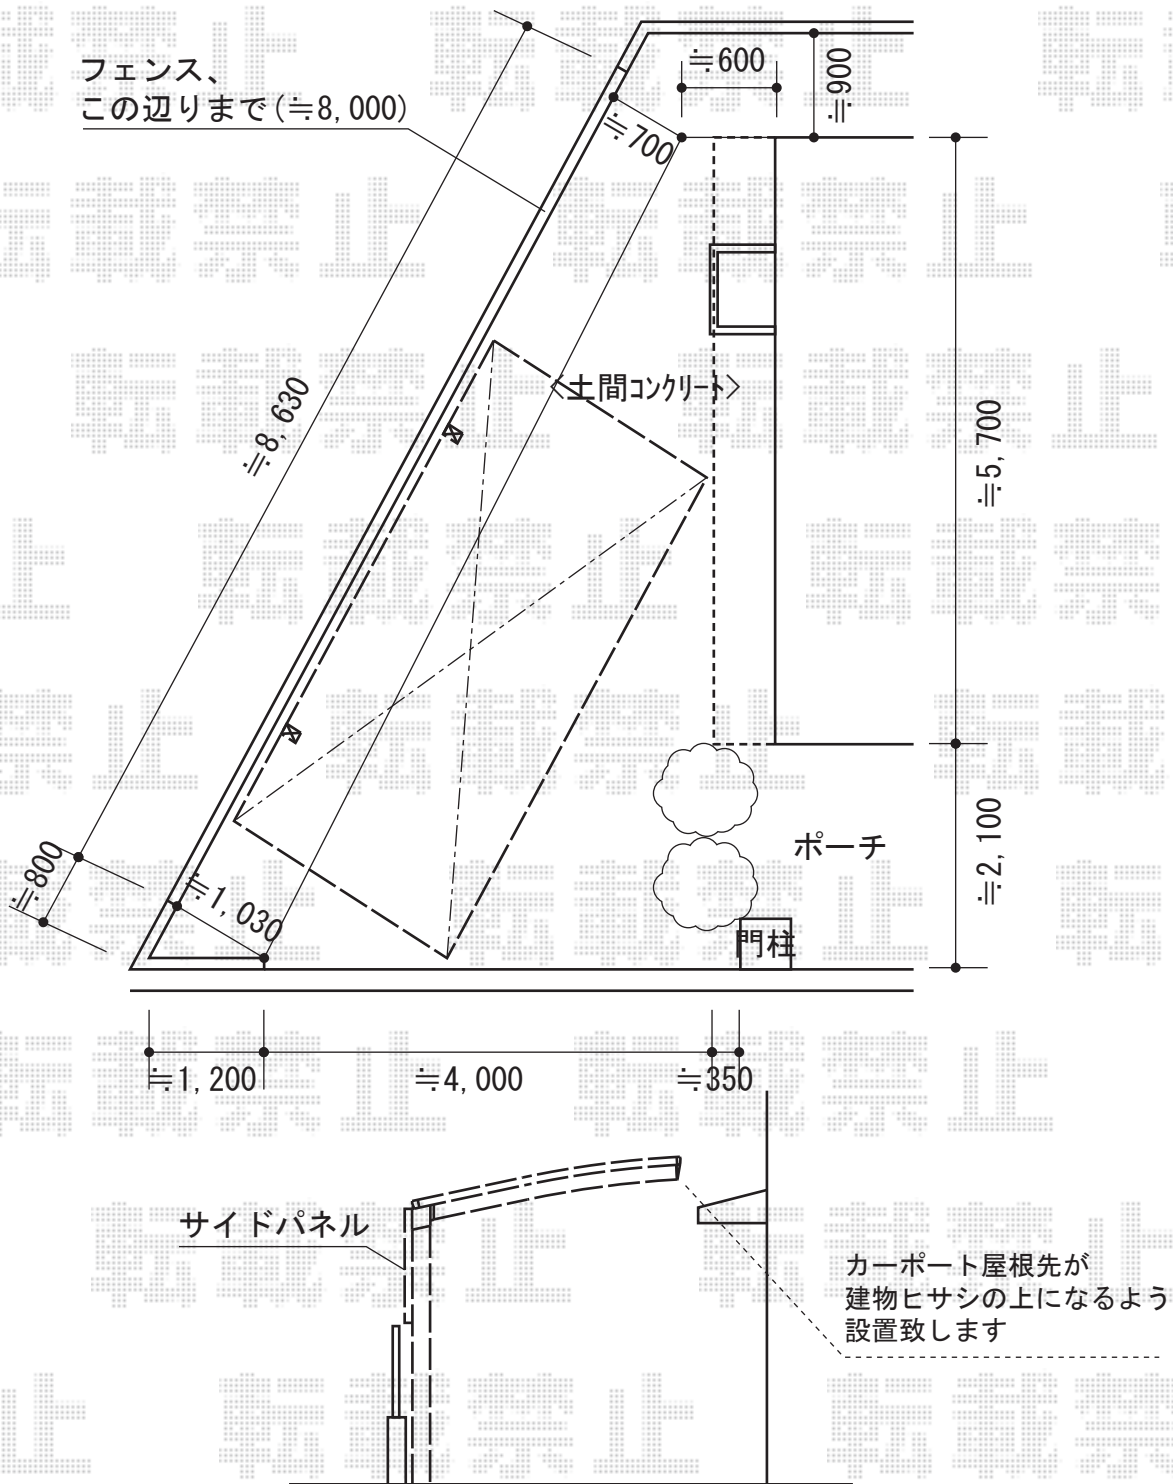

カーポート・フェンス

トステム カーポートシグマIII 積雪~30cm対応
 幅=2,401mm
 奥行=4,980mm
 色：オータムブラウン
 屋根材：ガリレポリカ（クリアマット/すりガラス調）
 柱仕様：ロング柱23仕様（有効高 約2,300mm）

YKK AP レスティナフェンス5型 自由柱施工
 本体1枚 (W×H) = (1,975×800mm) (¥23,500.-) × 4枚
 柱仕様：強風仕様T100 (¥6,000.-) × 5本
 色：ブラウン
 エンドキャップ：(¥700.-) × 1セット

現場状況や作図制限により概略図の内容と多少の違いが生じることがございます。
 施工時は、現場優先とさせて頂きたく思いますので、お立会い頂き、
 最終のご指示のほど、何卒、宜しくお願い致します。

EX-SHOP
[HTTP://WWW.EX-SHOP.NET](http://www.ex-shop.net)

担当：小林