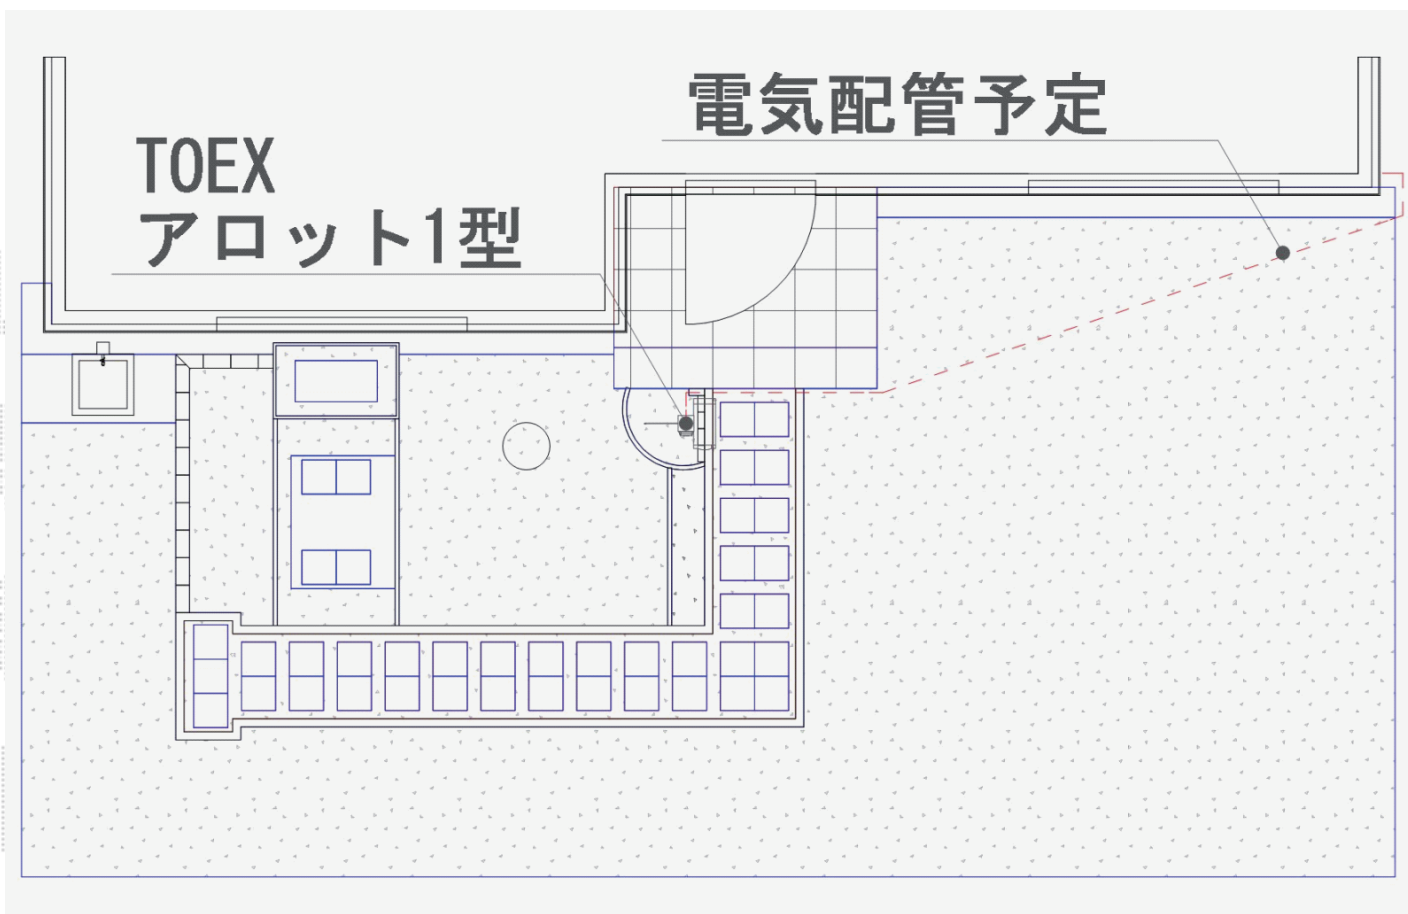

## アプローチポールアロット1型

TOEX アプローチポールアロット1型  
ポール：(¥18,600) (シャイングレー)  
1型支柱キャップ：(¥2,500) (シャイングレー)  
照明：なし  
サイン：BS-3型 (¥5,000) (シャイングレー)  
ポスト：縦型ポスト (¥31,400) (シャイングレー)

現場状況や作図制限により概略図の内容と多少の違いが生じることがございます。  
施工時は、現場優先とさせていただきますので、お立会い頂き、  
最終のご指示のほど、何卒、宜しくお願い致します。