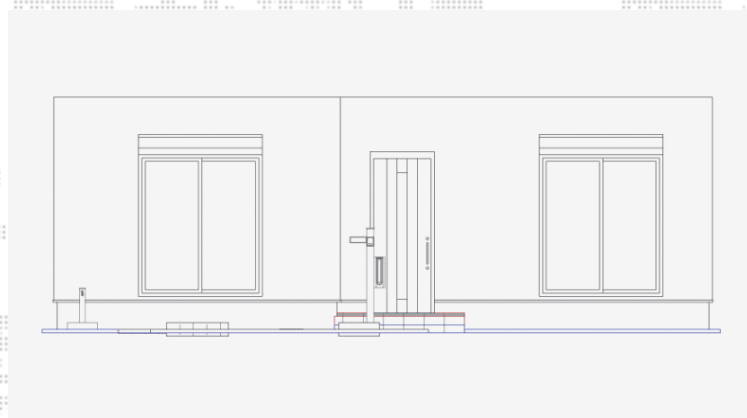

## アプローチポールアロット1型

TOEX アプローチポールアロット1型  
ポール：(¥18,600) (シャイングレー)  
1型支柱キャップ：(¥2,500) (シャイングレー)  
照明：なし  
サイン：BS-3型 (¥5,000) (シャイングレー)  
ポスト：縦型ポスト (¥31,400) (シャイングレー)

現場状況や作図制限により概略図の内容と多少の違いが生じることがございます。  
施工時は、現場優先とさせていただきますので、お立会い頂き、  
最終のご指示のほど、何卒、宜しくお願い致します。