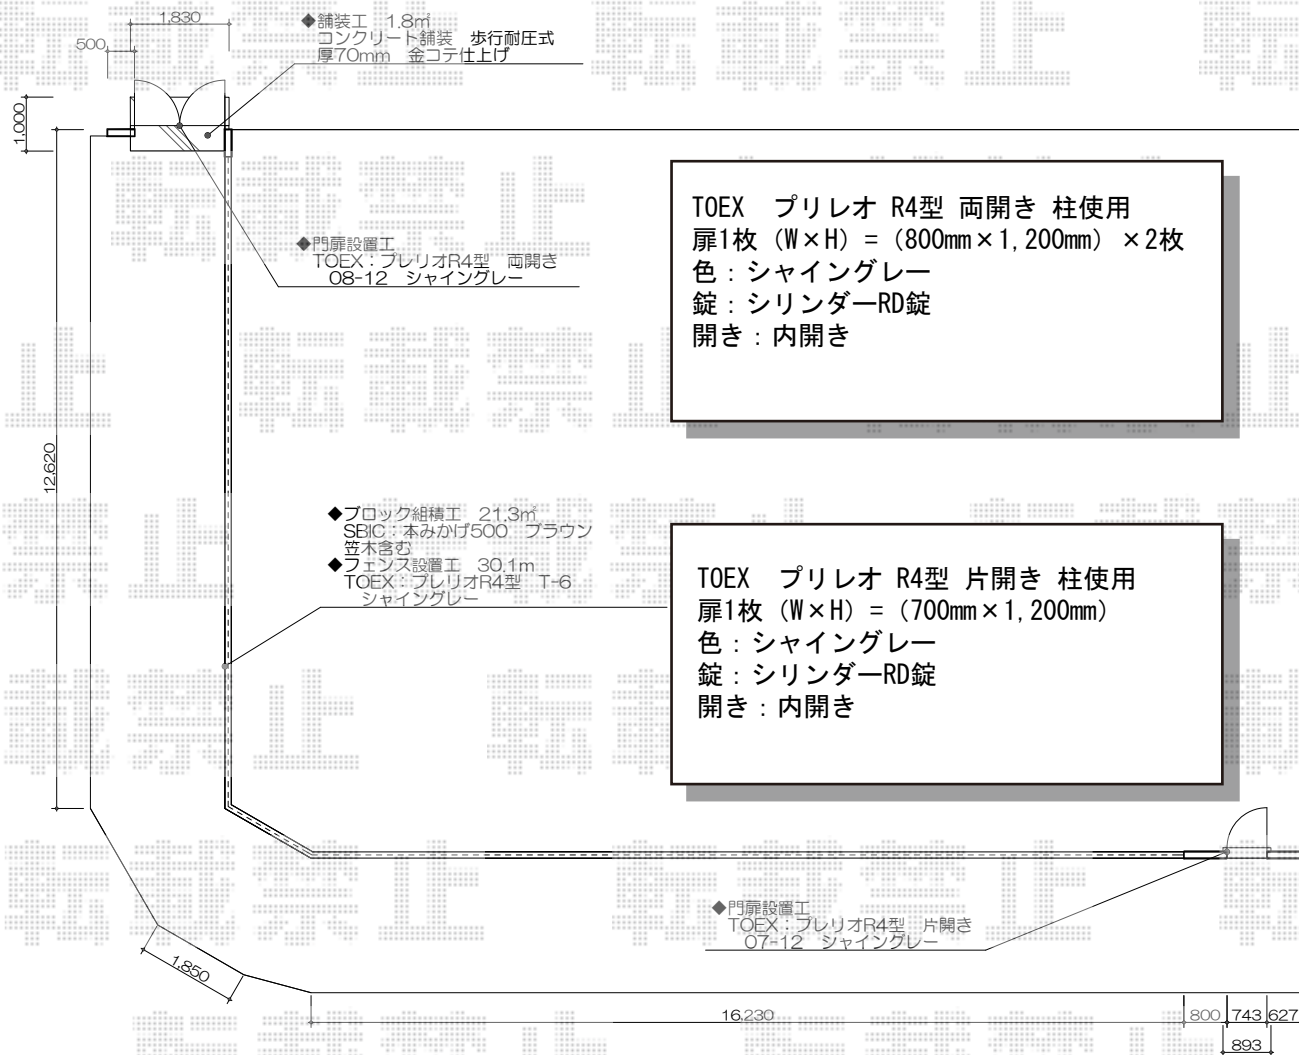

門扉・フェンス

TOEX プレリオ R4型 両開き 柱使用
扉1枚 (W×H) = (800mm×1,200mm) × 2枚
色: シャイングレー
錠: シリンダーRD錠
開き: 内開き

TOEX プレリオ R4型 片開き 柱使用
扉1枚 (W×H) = (700mm×1,200mm)
色: シャイングレー
錠: シリンダーRD錠
開き: 内開き

※ 現場状況や作図制限により概略図の内容と多少の違いが生じることがございます。
施工時は、現場優先とさせていただきますので、お立会い頂き、最終の
ご指示のほど何卒よろしくお願い致します。

TOEX プレリオR4型フェンス フリーポールタイプ
本体1枚 (W×H) = (1,975.5mm×600mm) × 16枚
柱仕様: T-6×19本
部品セットB: T-6×19セット
コーナー継手: ポール付/T-6×2セット
端部キャップB: T-6×3
色: シャイングレー

現場状況や作図制限により概略図の内容と多少の違いが生じることがございます。
施工時は、現場優先とさせていただきますので、お立会い頂き、
最終のご指示のほど、何卒、宜しくお願い致します。