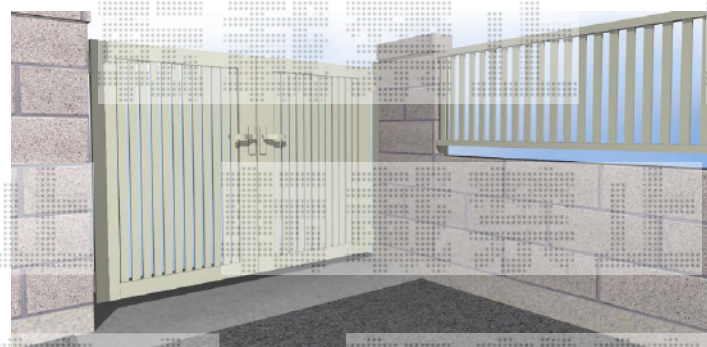

門扉・フェンス

TOEX プレリオ R4型 両開き 柱使用
扉1枚 (W×H) = (800mm×1,200mm) × 2枚
色: シャイングレー
錠: シリンダーRD錠
開き: 内開き

TOEX プレリオ R4型 片開き 柱使用
扉1枚 (W×H) = (700mm×1,200mm)
色: シャイングレー
錠: シリンダーRD錠
開き: 内開き

※ 現場状況や作図制限により概略図の内容と多少の違いが生じることがございます。
施工時は、現場優先とさせていただきますので、お立会い頂き、最終の
ご指示のほど何卒よろしくお願い致します。

TOEX プレリオR4型フェンス フリーポールタイプ
本体1枚 (W×H) = (1,975.5mm×600mm) × 16枚
柱仕様: T-6×19本
部品セットB: T-6×19セット
コーナー継手: ポール付/T-6×2セット
端部キャップB: T-6×3
色: シャイングレー

現場状況や作図制限により概略図の内容と多少の違いが生じることがございます。
施工時は、現場優先とさせていただきますので、お立会い頂き、
最終のご指示のほど、何卒、宜しくお願い致します。