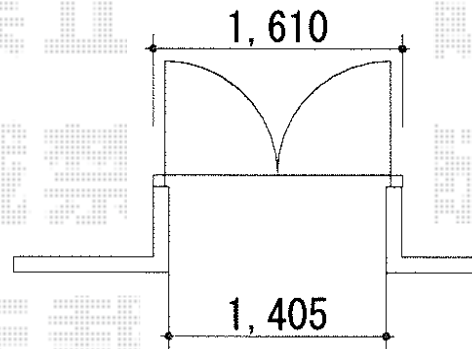

ディズニー門扉ミッキーC型 両開き

新日軽 ディズニー門扉ミッキーC型 両開き  
扉1枚 (W×H) = (W=700+700×H=1,200mm)  
色：ブラック  
錠：ZCK型錠  
開き：内開き

現場状況や作図制限により概略図の内容と多少の違いが生じることがございます。  
施工時は、現場優先とさせて頂きたく思いますので、お立会い頂き、  
最終のご指示のほど、何卒、宜しくお願い致します。