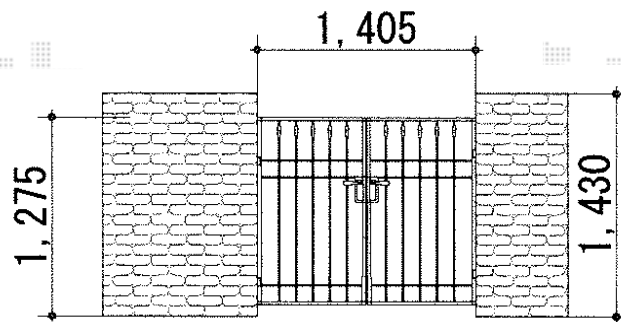

ディズニー門扉ミッキーC型 両開き

新日軽 ディズニー門扉ミッキーC型 両開き  
扉1枚 (W×H) = (W=700+700×H=1,200mm)  
色：ブラック  
錠：ZCK型錠  
開き：内開き

現場状況や作図制限により概略図の内容と多少の違いが生じることがございます。  
施工時は、現場優先とさせて頂きたく思いますので、お立会い頂き、  
最終のご指示のほど、何卒、宜しくお願い致します。