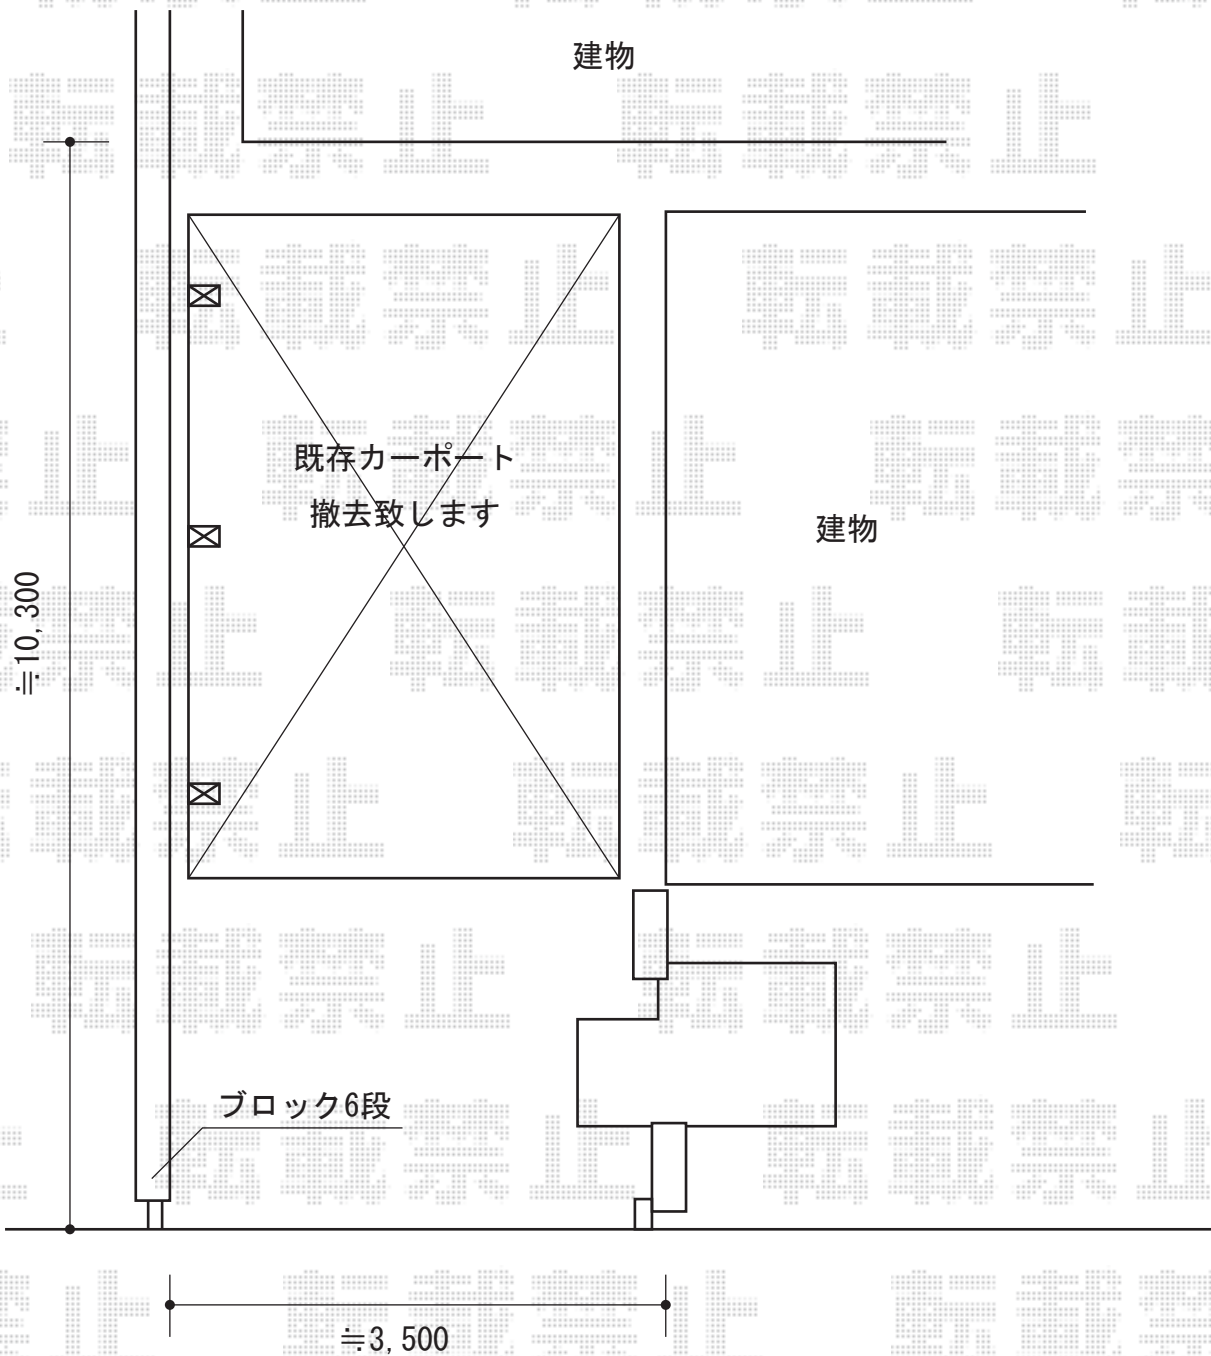

プレシオスポート 積雪～20cm対応

プレシオスポート 積雪～20cm対応  
幅=2,400mm または 2,700mm  
奥行=5,052mm  
色：チャコールブラック  
屋根材：ポリカーボネート（スカイブルー）  
柱仕様：ハイルフ柱仕様（有効高 約2,250mm）

現場状況や作図制限により概略図の内容と多少の違いが生じることがございます。  
施工時は、現場優先とさせて頂きたく思いますので、お立会い頂き、  
最終のご指示のほど、何卒、宜しくお願い致します。