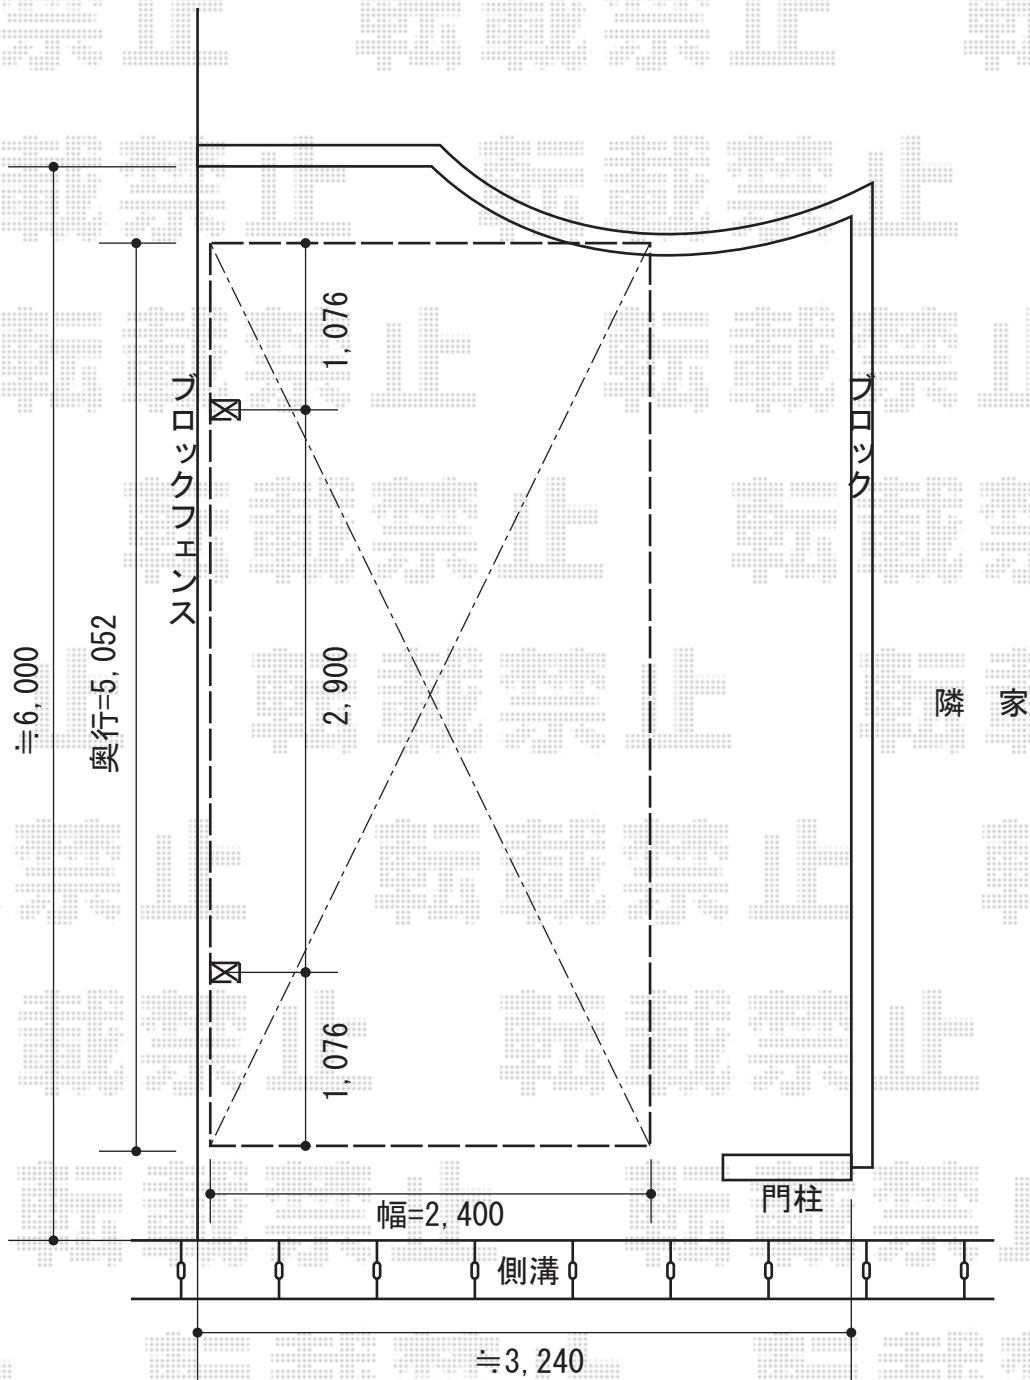

レイナポート 積雪～20cm対応

YKK AP レイナポート 積雪～20cm対応
幅=2,550mm
奥行=5,052mm
色：ブラウン
屋根材：ポリカーボネート（アースブルー）
柱仕様：標準柱仕様（有効高 約2,000mm）

現場状況や作図制限により概略図の内容と多少の違いが生じることがございます。
施工時は、現場優先とさせて頂きたく思いますので、お立会い頂き、
最終のご指示のほど、何卒、宜しくお願い致します。