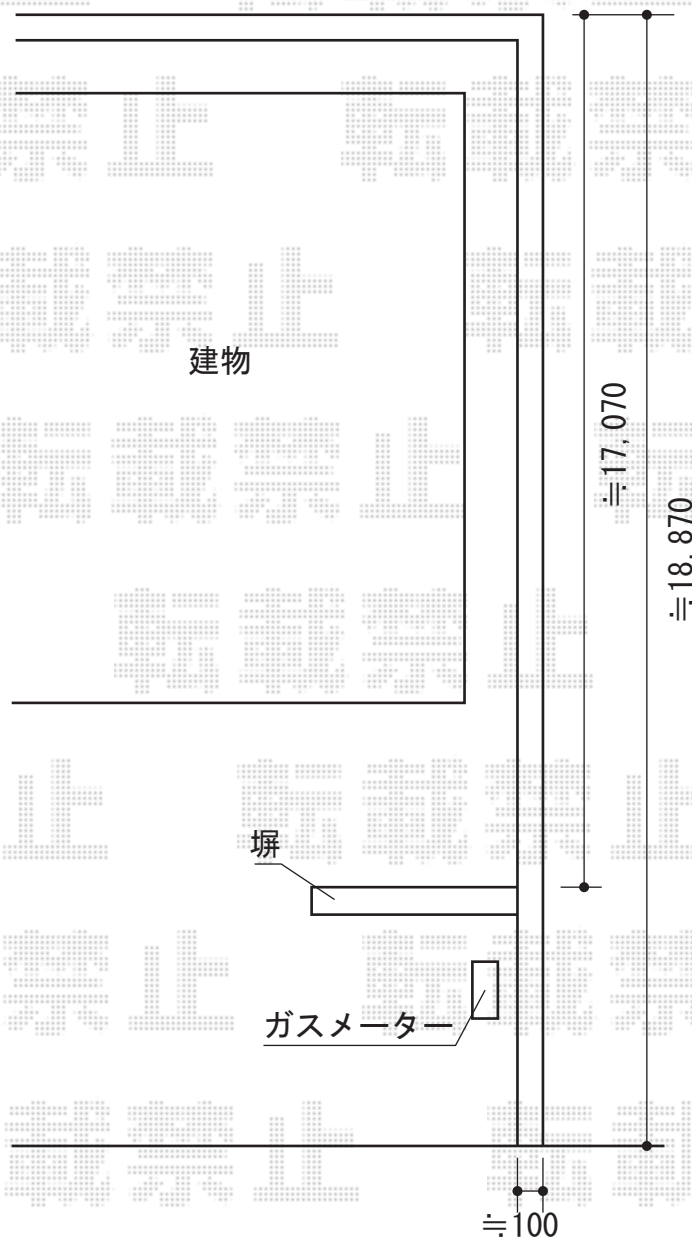

プリレオR1型フェンス フリーポールタイプ

TOEX プリレオR1型フェンス フリーポールタイプ
本体1枚 (W×H) = (1979.5mm×800mm)
柱仕様 : T-8
部品セット : A
端部キャップ : A
色 : シヤイングレー

現場状況や作図制限により概略図の内容と多少の違いが生じることがございます。
施工時は、現場優先とさせて頂きたく思いますので、お立会い頂き、
最終のご指示のほど、何卒、宜しくお願い致します。