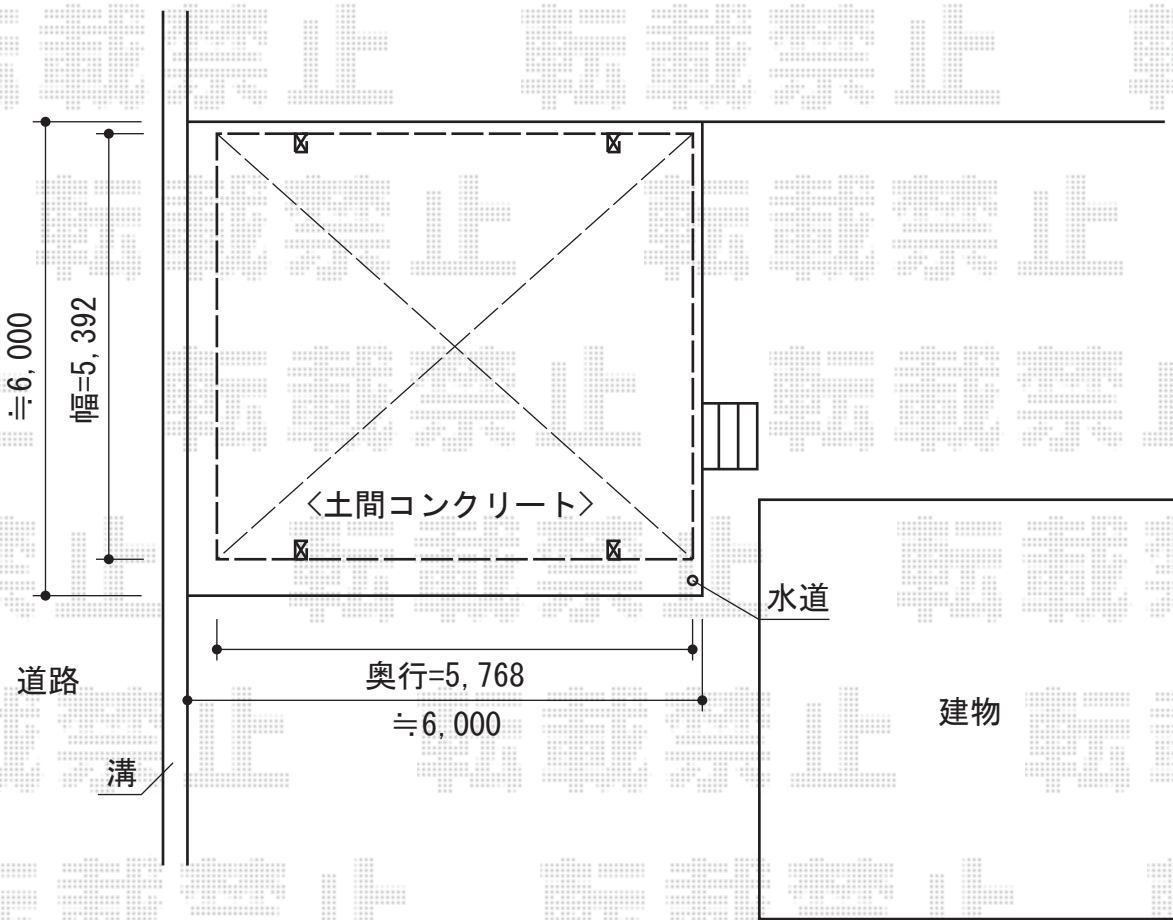

# テラス屋根・カーポート

YKK AP  
 ヴェクターテラス F型 テラスタイプ 単体 積雪~20cm対応  
 間口=関東間1.5間 (柱芯々2,575mm 屋根幅2,760mm)  
 出幅=4尺 (1,170mm) 色: ブラウン  
 屋根材: 熱線遮断ポリカーボネート (アースブルーマット調)  
 柱仕様: 柱位置固定タイプ (柱2本)

YKK AP  
 レイナツインポート 積雪~20cm対応  
 幅=5,392mm  
 奥行=5,768mm  
 色: プラチナステン  
 屋根材: 熱線遮断ポリカーボネート (アースブルーマット調)  
 柱仕様: ハイLOOP柱仕様 (有効高 約2,355mm)

現場状況や作図制限により概略図の内容と多少の違いが生じることがございます。  
 施工時は、現場優先とさせて頂きたく思いますので、お立会い頂き、  
 最終のご指示のほど、何卒、宜しくお願い致します。

EX-SHOP  
[HTTP://WWW.EX-SHOP.NET](http://www.ex-shop.net)

担当: 白賀

全ての著作権は、エクスショップに帰属します。当社とのお取引目的外の使用・複製・転載禁止となっております。