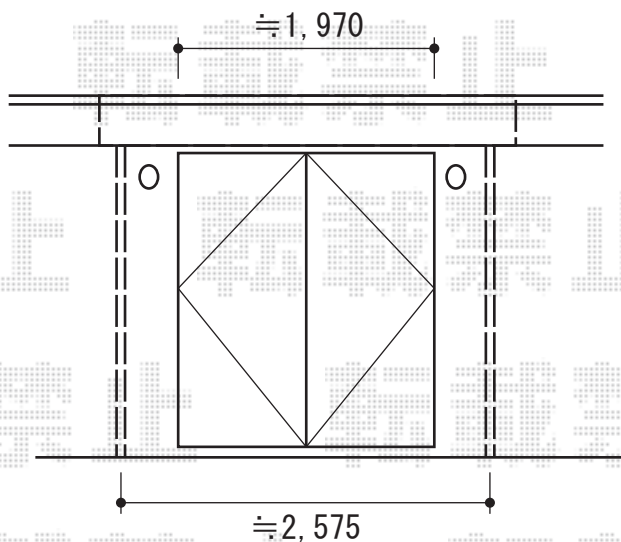

# テラス屋根・カーポート

YKK AP  
 ヴェクターテラス F型 テラスタイプ 単体 積雪~20cm対応  
 間口=関東間1.5間 (柱芯々2,575mm 屋根幅2,760mm)  
 出幅=4尺 (1,170mm) 色: ブラウン  
 屋根材: 熱線遮断ポリカーボネート (アースブルーマット調)  
 柱仕様: 柱位置固定タイプ (柱2本)

YKK AP  
 レイナツインポート 積雪~20cm対応  
 幅=5,392mm  
 奥行=5,768mm  
 色: プラチナステン  
 屋根材: 熱線遮断ポリカーボネート (アースブルーマット調)  
 柱仕様: ハイLOOP柱仕様 (有効高 約2,355mm)