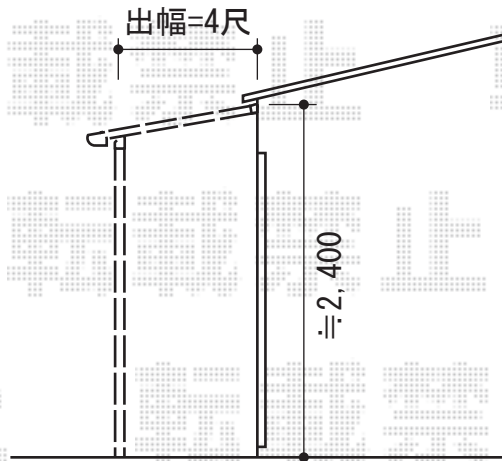

# テラス屋根・カーポート

YKK AP  
 ヴェクターテラス F型 テラスタイプ 単体 積雪~20cm対応  
 間口=関東間1.5間 (柱芯々2,575mm 屋根幅2,760mm)  
 出幅=4尺 (1,170mm) 色: ブラウン  
 屋根材: 熱線遮断ポリカーボネート (アースブルーマット調)  
 柱仕様: 柱位置固定タイプ (柱2本)

YKK AP  
 レイナツインポート 積雪~20cm対応  
 幅=5,392mm  
 奥行=5,768mm  
 色: プラチナステン  
 屋根材: 熱線遮断ポリカーボネート (アースブルーマット調)  
 柱仕様: ハイLOOP柱仕様 (有効高 約2,355mm)