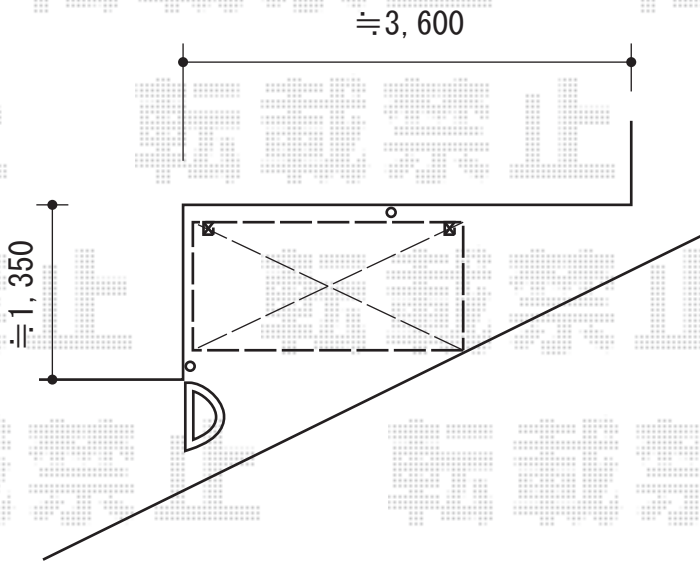

カーポート・サイクルポート

トステム
カーポートシグマIII ミニ
幅=1,801mm
奥行=2,862mm
色：シャイングレー
屋根材：【仮】ガリレポリカ（クリアマット/すりガラス調）
柱仕様：標準柱仕様（有効高 約1,800mm）

Value Select
プレシオスポート 積雪～20cm対応
幅=2,702mm
奥行=5,052mm
色：ノーブルステン
屋根材：熱線遮断ポリカーボネート（スカイブルーマット調）
柱仕様：ハイルーフ柱仕様（有効高 約2,250mm）

現場状況や作図制限により概略図の内容と多少の違いが生じることがございます。
施工時は、現場優先とさせて頂きたく思いますので、お立会い頂き、
最終のご指示のほど、何卒、宜しくお願い致します。

EX-SHOP
HTTP://WWW.EX-SHOP.NET

担当：白賀