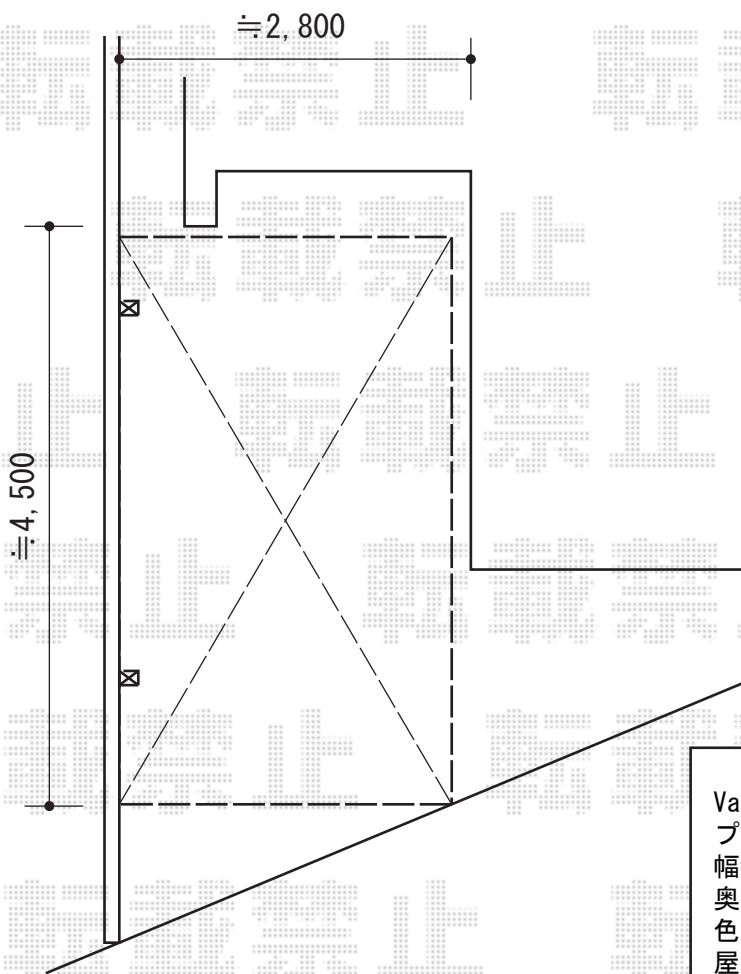

カーポート・サイクルポート

トステム
カーポートシグマIII ミニ
幅=1,801mm
奥行=2,862mm
色：シャイングレー
屋根材：【仮】ガリレポリカ（クリアマット/すりガラス調）
柱仕様：標準柱仕様（有効高 約1,800mm）

Value Select
プレシオスポート 積雪～20cm対応
幅=2,702mm
奥行=5,052mm
色：ノーブルステン
屋根材：熱線遮断ポリカーボネート（スカイブルーマット調）
柱仕様：ハイルーフ柱仕様（有効高 約2,250mm）

現場状況や作図制限により概略図の内容と多少の違いが生じることがございます。
施工時は、現場優先とさせて頂きたく思いますので、お立会い頂き、
最終のご指示のほど、何卒、宜しくお願い致します。

EX-SHOP
HTTP://WWW.EX-SHOP.NET

担当：白賀