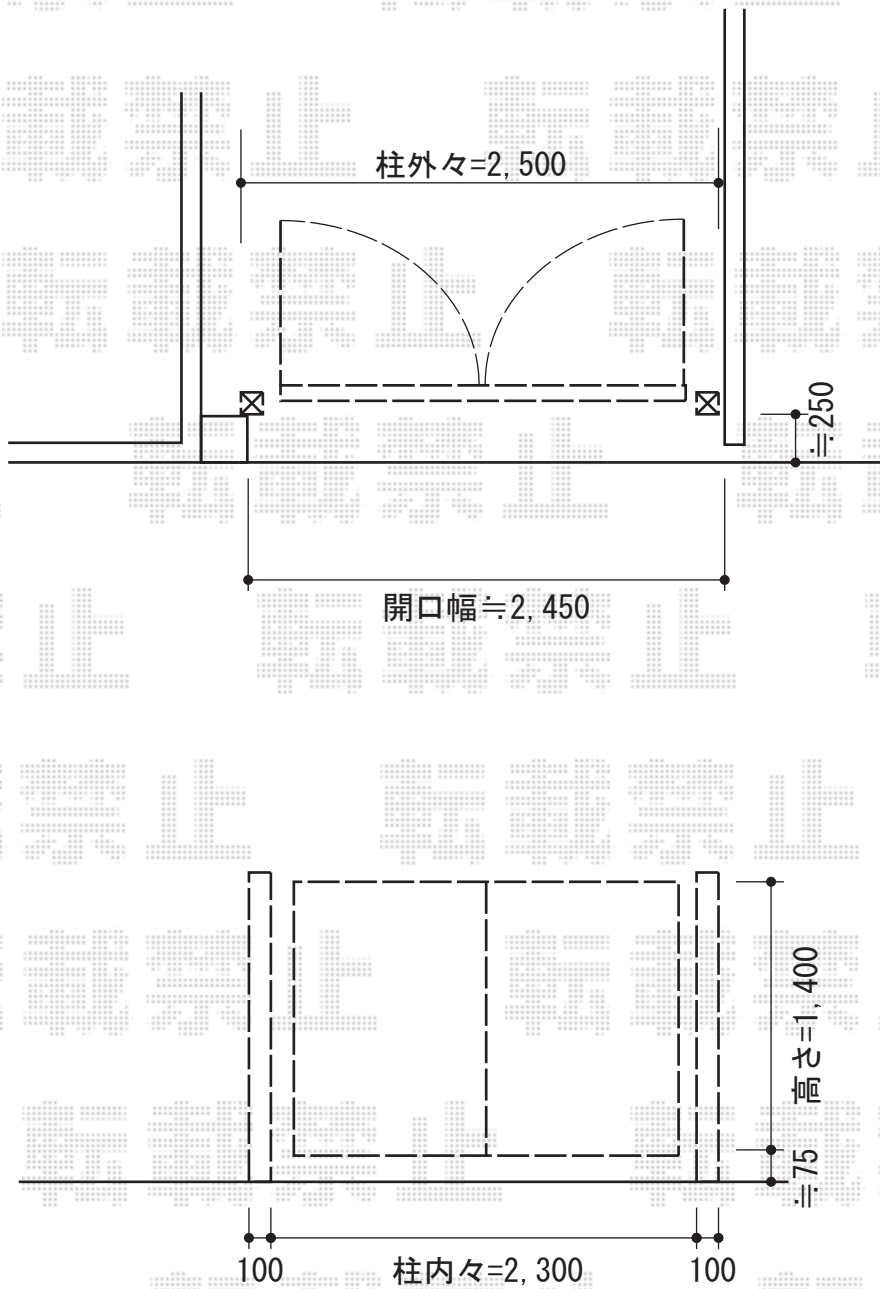

エクジス門扉R3型(細井桁格子) 両開き 門柱式

新日軽 エクジス門扉R2型(細たて格子) 両開き 門柱式
扉1枚(W×H) = 【特注】 (1,120mm×1,400mm) × 2枚
色: シヤイングレー
錠: NF型錠
開き: 内開き

現場状況や作図制限により概略図の内容と多少の違いが生じることがございます。
施工時は、現場優先とさせて頂きたく思いますので、お立会い頂き、
最終のご指示のほど、何卒、宜しくお願い致します。