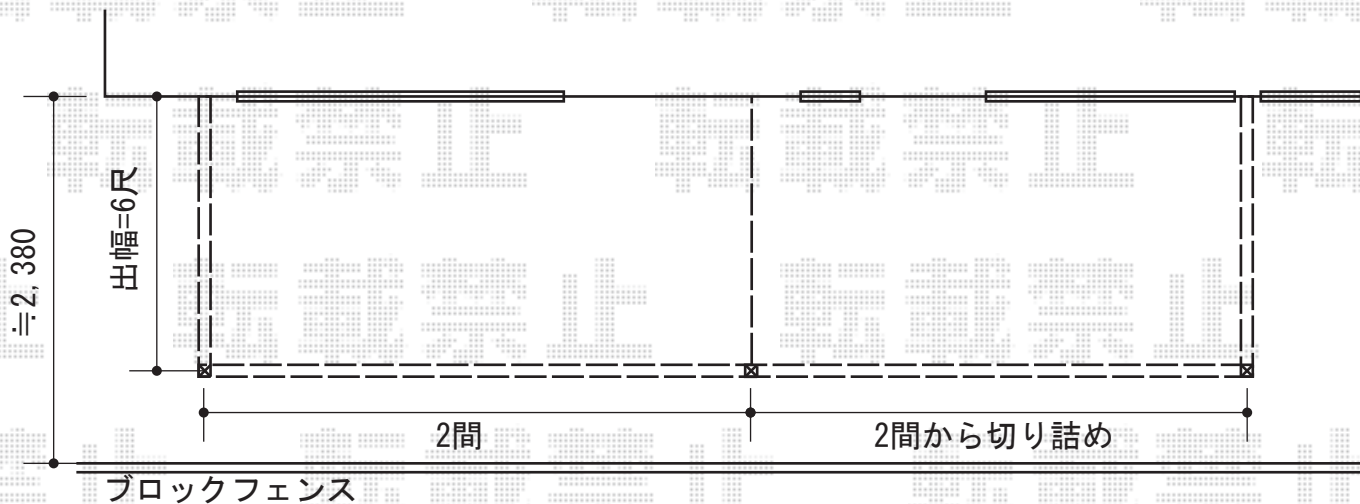

アクトステージA型 太格子 連棟 柱建て式

トステム アクトステージA型 太格子 連棟 柱建て式
間口=関東間2.0+2.0間 (7,300mm)
出幅=6尺 (1,785mm)
色：シャイングレー
床材：塩ビデッキボード (木目)
柱仕様：柱建て式
オプション：収納式物干し
追加部材：柱延長用部材
メーカー希望小売価格： ¥640,200.-

現場状況や作図制限により概略図の内容と多少の違いが生じることがございます。
施工時は、現場優先とさせて頂きたく思いますので、お立会い頂き、
最終のご指示のほど、何卒、宜しくお願い致します。