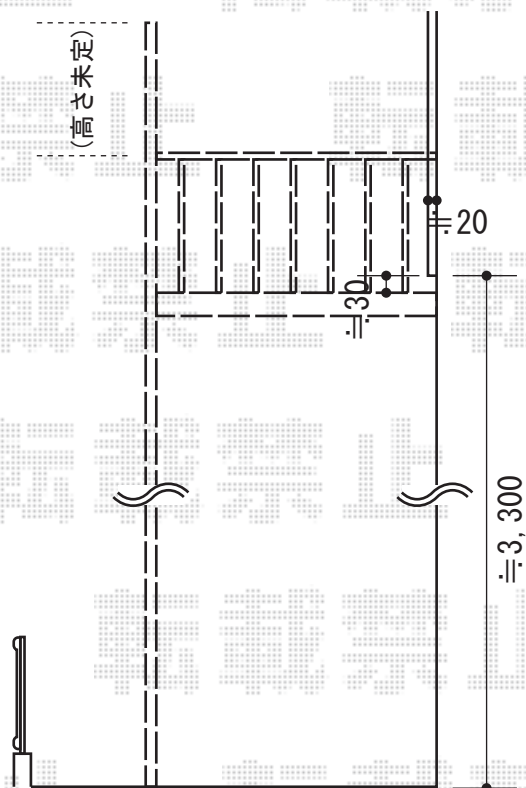

アクトステージA型 太格子 連棟 柱建て式

トステム アクトステージA型 太格子 連棟 柱建て式
間口=関東間2.0+2.0間 (7,300mm)
出幅=6尺 (1,785mm)
色：シャイングレー
床材：塩ビデッキボード (木目)
柱仕様：柱建て式
オプション：収納式物干し
追加部材：柱延長用部材
メーカー希望小売価格： ¥640,200.-

現場状況や作図制限により概略図の内容と多少の違いが生じることがございます。
施工時は、現場優先とさせて頂きたく思いますので、お立会い頂き、
最終のご指示のほど、何卒、宜しくお願い致します。