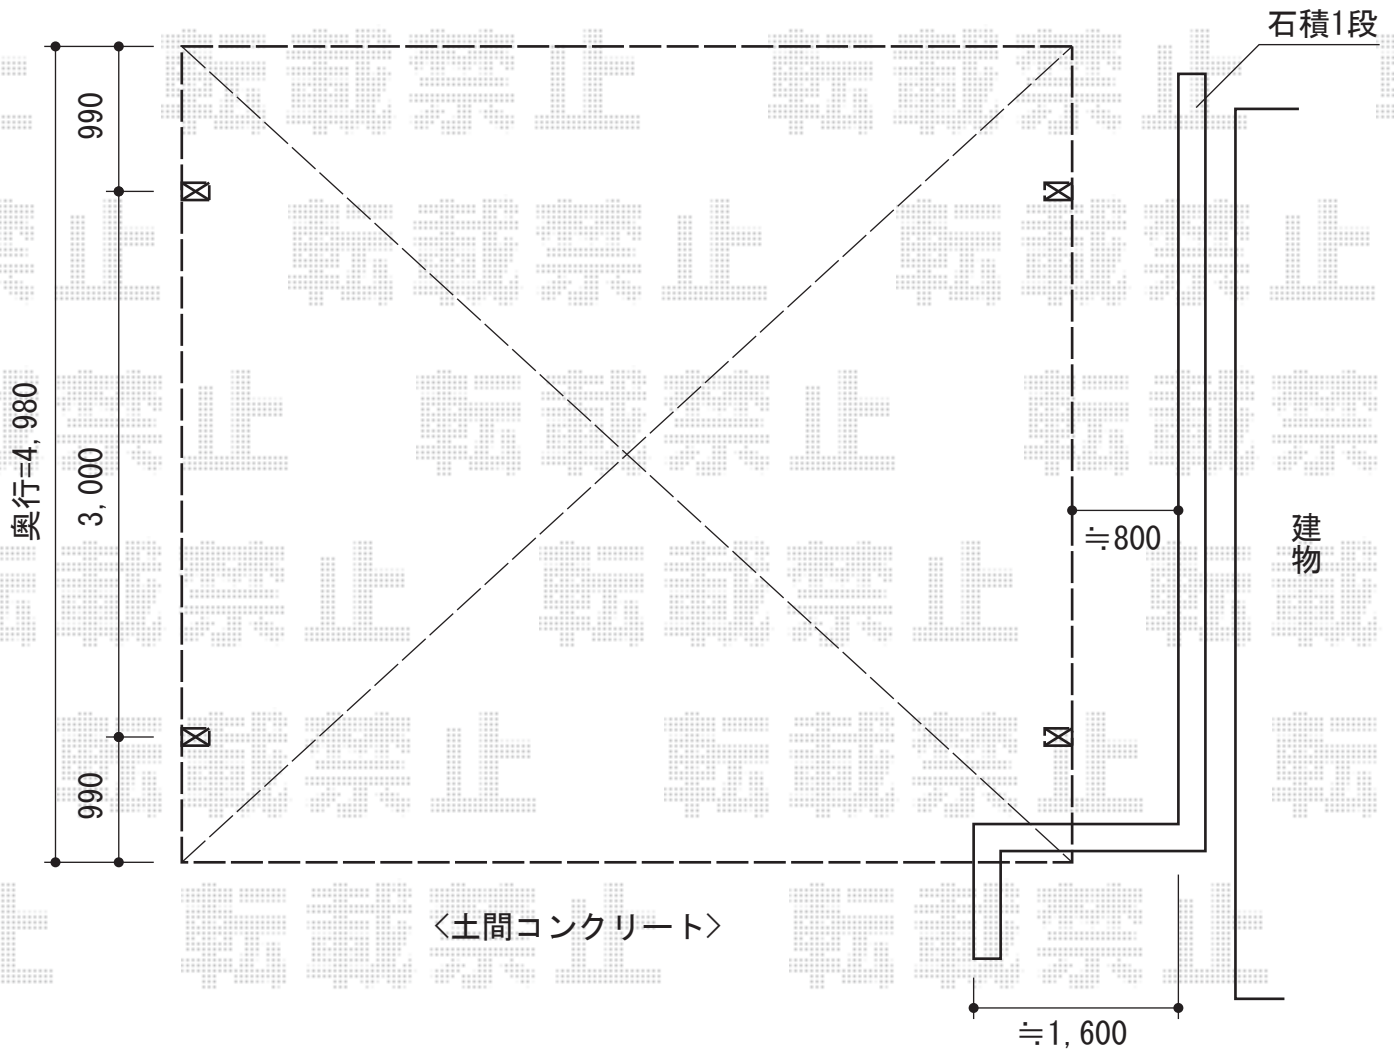

# カーブポートシグマIII ワイド 積雪~30cm対応

隣地境界  
ブロック  
+フェンス

幅=6,060

トステム カーブポートシグマIII ワイド 積雪~30cm対応  
幅=6,060mm  
奥行=4,980mm  
色：オータムブラウン  
屋根材：熱線吸収アクアポリカーボネート（ライトブルー）  
柱仕様：ロング柱23仕様（有効高 約2,300mm）  
トステム カーブポートシグマIII ワイド用 収納式物干し  
仕様：標準タイプ 2本入  
トステム カーブポートシグマIII ワイド サイドパネル  
奥行サイズ：50タイプ用  
高さ：（H500+H800）2段 もしくは  
高さ：（H800+H800）2段  
色：オータムブラウン  
パネル材：【仮】ポリカーボネート（ブルースモーク）