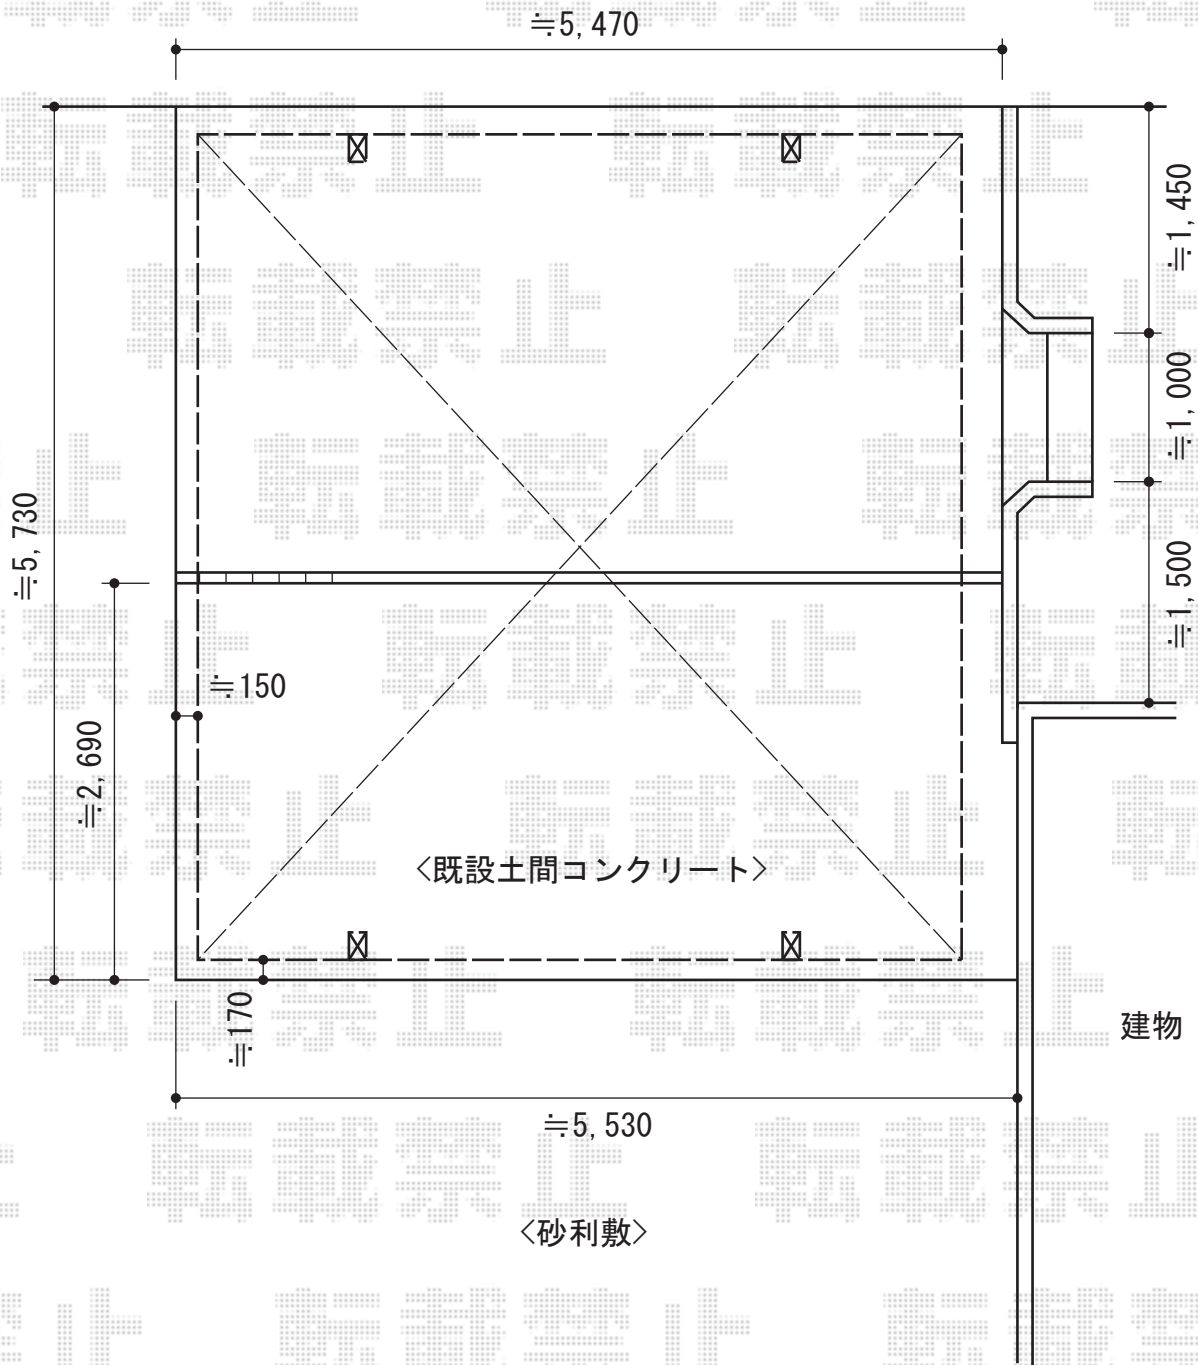

プレシオSPORT ワイド 積雪～20cm対応

プレシオSPORT ワイド 積雪～20cm対応

幅=5,392mm

奥行=5,052mm

色：ノーブルステン

屋根材：熱線遮断ポリカーボネート（スカイブルーマット調）

柱仕様：ハイルーフ柱仕様（有効高 約2,250mm）

現場状況や作図制限により概略図の内容と多少の違いが生じることがございます。  
施工時は、現場優先とさせて頂きたく思いますので、お立会い頂き、  
最終のご指示のほど、何卒、宜しくお願い致します。