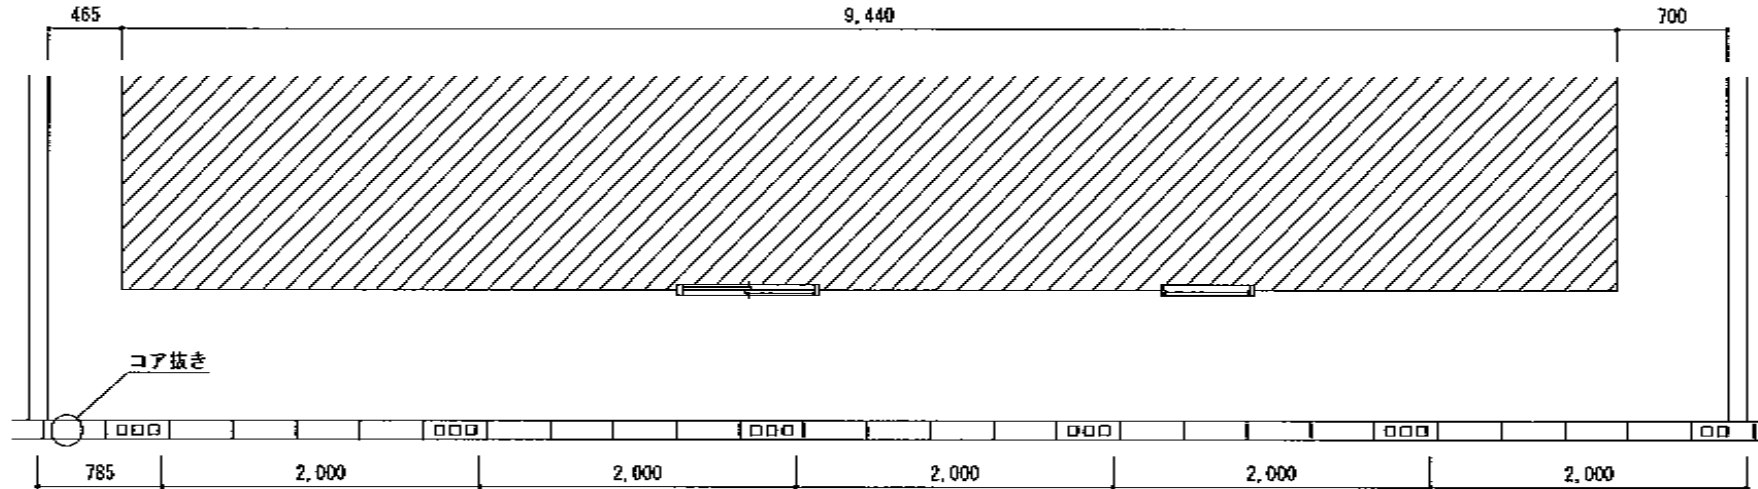

## ユメッシュR型フェンス フリー支柱タイプ

三協立山アルミ ユメッシュR型フェンス フリー支柱タイプ  
本体1枚(W×H)=(1,991×600mm)×6枚  
アルミ形材支柱:7本  
小口キャップ:1セット  
色:ダークブロンズ

現場状況や作図制限により概略図の内容と多少の違いが生じることがございます。  
施工時は、現場優先とさせて頂きたく思いますので、お立会い頂き、  
最終のご指示のほど、何卒、宜しくお願い致します。