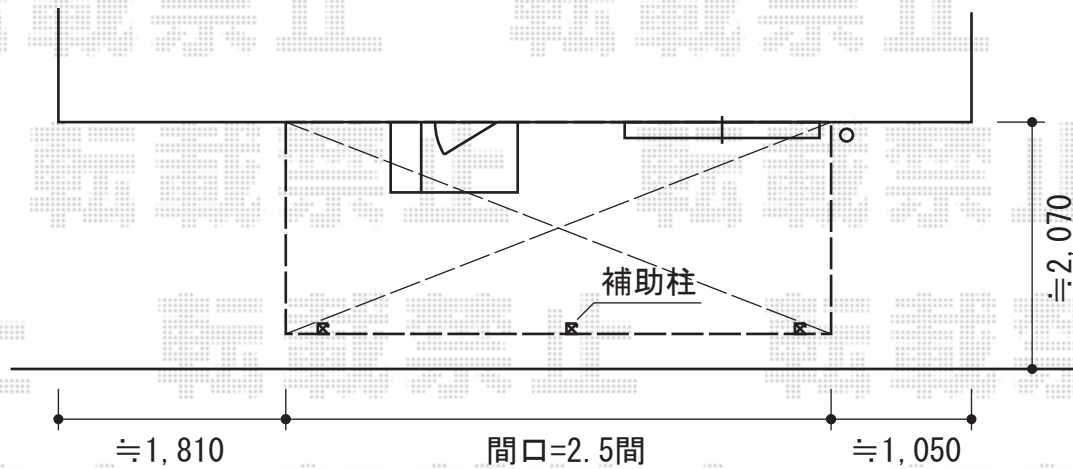

ライザーテラスII R型 テラスタイプ 単体 積雪～20cm対応

トステム ライザーテラスII R型 テラスタイプ 単体積雪～20cm対応
間口=関東間2.5間通し（柱芯々4,350mm 屋根幅4,570mm）
出幅=6尺（1,785mm） 色：ホワイト
屋根材：ポリカーボネート（クリアマット/すりガラス調）
柱仕様：ロング柱/柱位置固定タイプ（柱2本）
施工方法：上止め仕様

トステム ライザーテラスII 前面スクリーン2段用
間口サイズ：関東間2.5間通し用
色：【仮】ホワイト
パネル材：【仮】ポリカーボネート（クリアマット/すりガラス調）