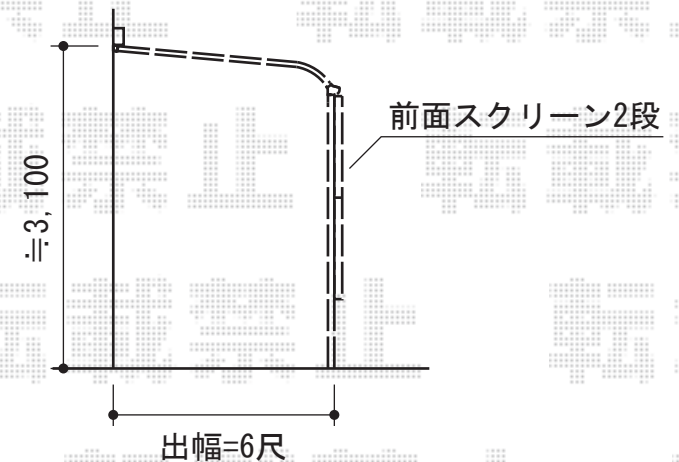

ライザーテラスII R型 テラスタイプ 単体 積雪～20cm対応

トステム ライザーテラスII R型 テラスタイプ 単体積雪～20cm対応
間口=関東間2.5間通し（柱芯々4,350mm 屋根幅4,570mm）
出幅=6尺（1,785mm） 色：ホワイト
屋根材：ポリカーボネート（クリアマット/すりガラス調）
柱仕様：ロング柱/柱位置固定タイプ（柱2本）
施工方法：上止め仕様

トステム ライザーテラスII 前面スクリーン2段用
間口サイズ：関東間2.5間通し用
色：【仮】ホワイト
パネル材：【仮】ポリカーボネート（クリアマット/すりガラス調）