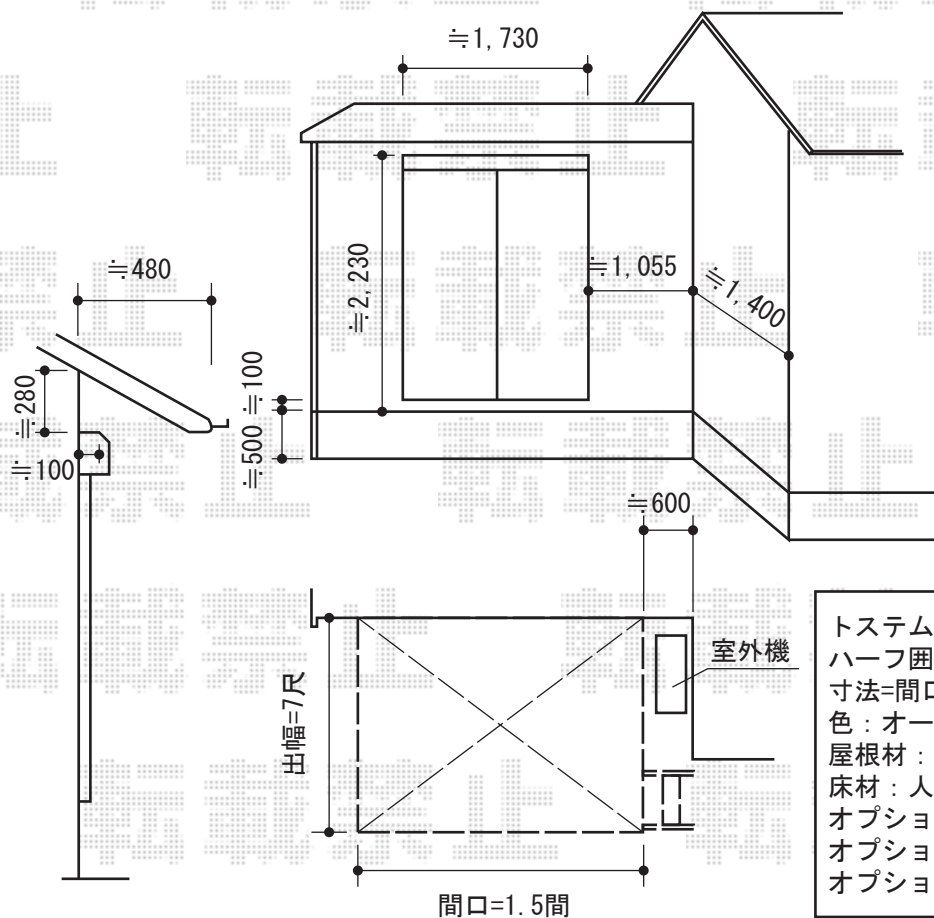

カーポート

トステム レグナスポートシグマIII 積雪~30cm対応
 幅=2,693mm
 奥行=5,600mm
 色：オータムブラウン
 屋根材：ポリカーボネート（ブラウン）
 柱仕様：ロング柱23仕様（有効高 約2,300mm）

テラス囲い

トステム ほせるんですII
 ハーフ囲い F型 オープンタイプ 積雪~20cm対応
 寸法=間口間東間1.5間 (2,730mm) × 出幅7尺 (2,085mm)
 色：オータムブラウン
 屋根材：ポリカーボネート（ブラウン）
 床材：人工木（ダークブラウン）
 オプション：正面スクリーン
 オプション：ステップ幅2尺2段タイプ
 オプション：吊り下げ物干し 標準 2本入