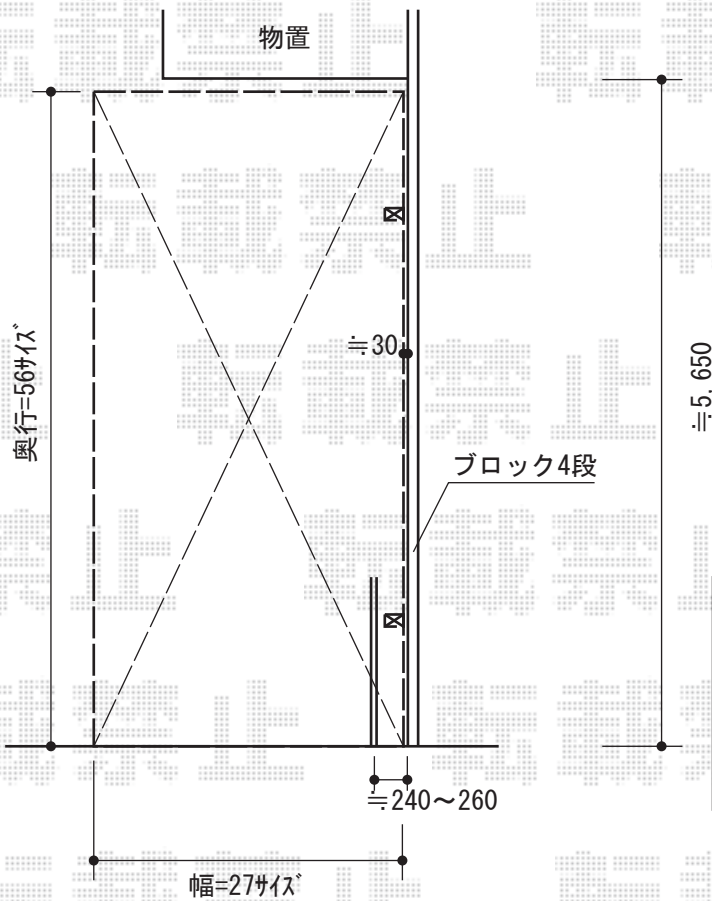

カーポート

トステム レグナスポートシグマIII 積雪~30cm対応
 幅=2,693mm
 奥行=5,600mm
 色：オータムブラウン
 屋根材：ポリカーボネート（ブラウン）
 柱仕様：ロング柱23仕様（有効高 約2,300mm）

テラス囲い

トステム ほせるんですII
 ハーフ囲い F型 オープンタイプ 積雪~20cm対応
 寸法=間口間東間1.5間 (2,730mm) × 出幅7尺 (2,085mm)
 色：オータムブラウン
 屋根材：ポリカーボネート（ブラウン）
 床材：人工木（ダークブラウン）
 オプション：正面スクリーン
 オプション：ステップ幅2尺2段タイプ
 オプション：吊り下げ物干し 標準 2本入

現場状況や作図制限により概略図の内容と多少の違いが生じることがございます。
 施工時は、現場優先とさせて頂きたく思いますので、お立会い頂き、
 最終のご指示のほど、何卒、宜しくお願い致します。

EX-SHOP
[HTTP://WWW.EX-SHOP.NET](http://www.ex-shop.net)

担当：稲坂