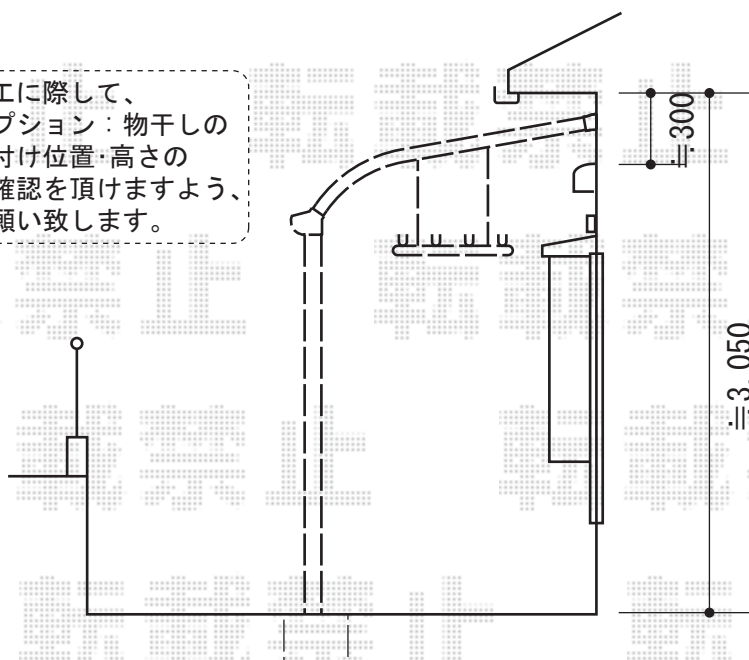

プレシオステラス R型 テラスタイプ 単体 積雪～20cm対応

施工に際して、  
オプション：物干しの  
取付け位置・高さの  
ご確認を頂けますよう、  
お願い致します。

Value Select プレシオステラス R型 テラスタイプ 単体 積雪～20cm対応  
間口=関東間2.0間(柱芯々3,485mm 屋根幅3,670mm)  
出幅=6尺(1,770mm)  
色:チャコールブラック  
屋根材:熱線遮断ポリカーボネート(スカイブルーマット調)  
柱仕様:柱位置固定タイプ(柱2本)  
施工方法:上止め仕様

Value Select 吊り下げ式物干し 標準2本入り  
色:チャコールブラック  
数量:1セット

現場状況や作図制限により概略図の内容と多少の違いが生じることがございます。  
施工時は、現場優先とさせて頂きたく思いますので、お立会い頂き、  
最終のご指示のほど、何卒、宜しくお願い致します。

EX-SHOP  
HTTP://WWW.EX-SHOP.NET

担当: 西村