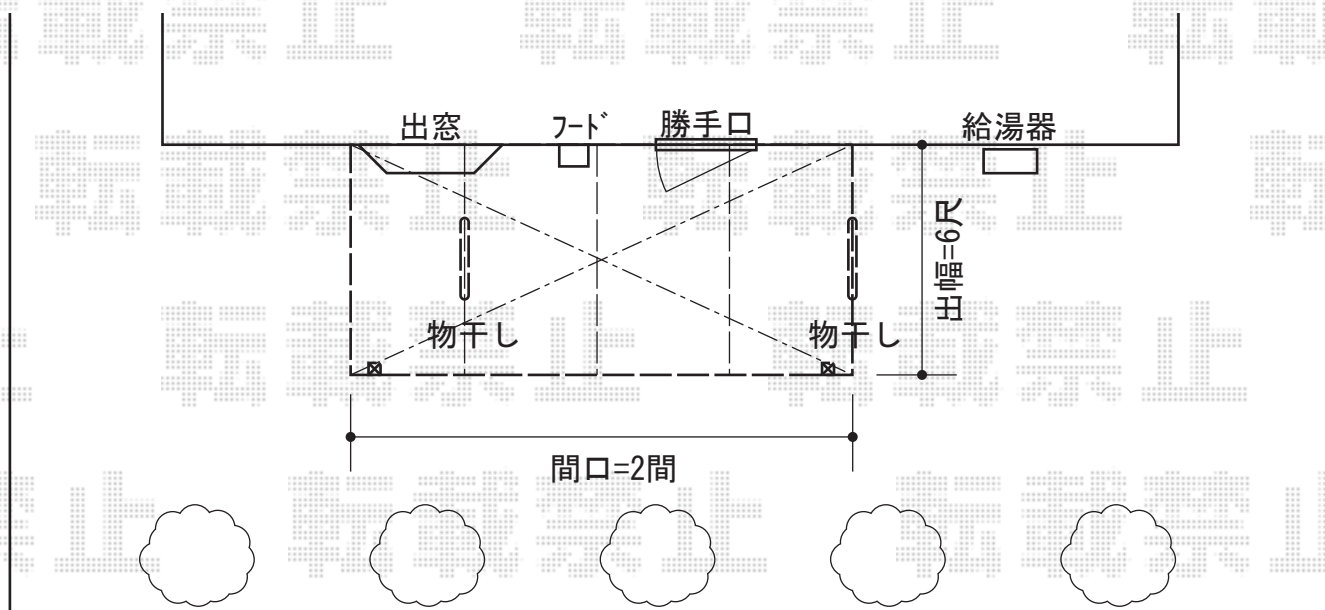

プレシオステラス R型 テラスタイプ 単体 積雪～20cm対応

施工に際して、  
オプション：物干しの  
取付け位置・高さの  
ご確認を頂けますよう、  
お願い致します。

Value Select プレシオステラス R型 テラスタイプ 単体 積雪～20cm対応  
間口=関東間2.0間(柱芯々3,485mm 屋根幅3,670mm)  
出幅=6尺(1,770mm)  
色:チャコールブラック  
屋根材:熱線遮断ポリカーボネート(スカイブルーマット調)  
柱仕様:柱位置固定タイプ(柱2本)  
施工方法:上止め仕様

Value Select 吊り下げ式物干し 標準2本入り  
色:チャコールブラック  
数量:1セット

現場状況や作図制限により概略図の内容と多少の違いが生じることがございます。  
施工時は、現場優先とさせて頂きたく思いますので、お立会い頂き、  
最終のご指示のほど、何卒、宜しくお願い致します。

EX-SHOP  
HTTP://WWW.EX-SHOP.NET

担当: 西村