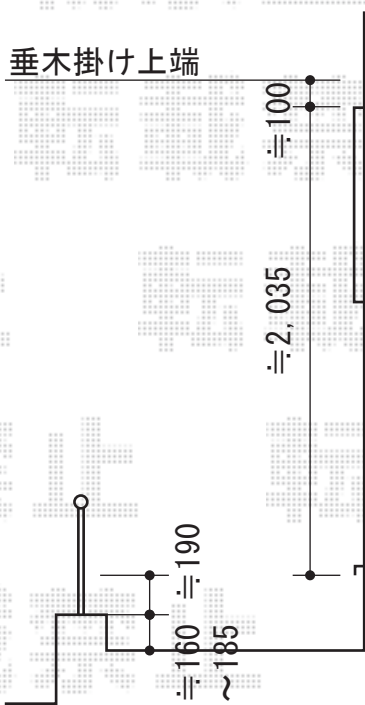

プレシオステラス R型 テラスタイプ 単体

Value Select プレシオステラス R型 テラスタイプ 単体
 間口=1.5間 (柱芯々2,575mm 屋根幅2,760mm)
 出幅=3尺 (870mm)
 色: チャコールブラック
 屋根材: 熱線遮断ポリカーボネート (スカイブルーマット調)
 柱仕様: 柱位置固定タイプ (柱2本)

現場状況や作図制限により概略図の内容と多少の違いが生じることがございます。
 施工時は、現場優先とさせて頂きたく思いますので、お立会い頂き、
 最終のご指示のほど、何卒、宜しくお願い致します。