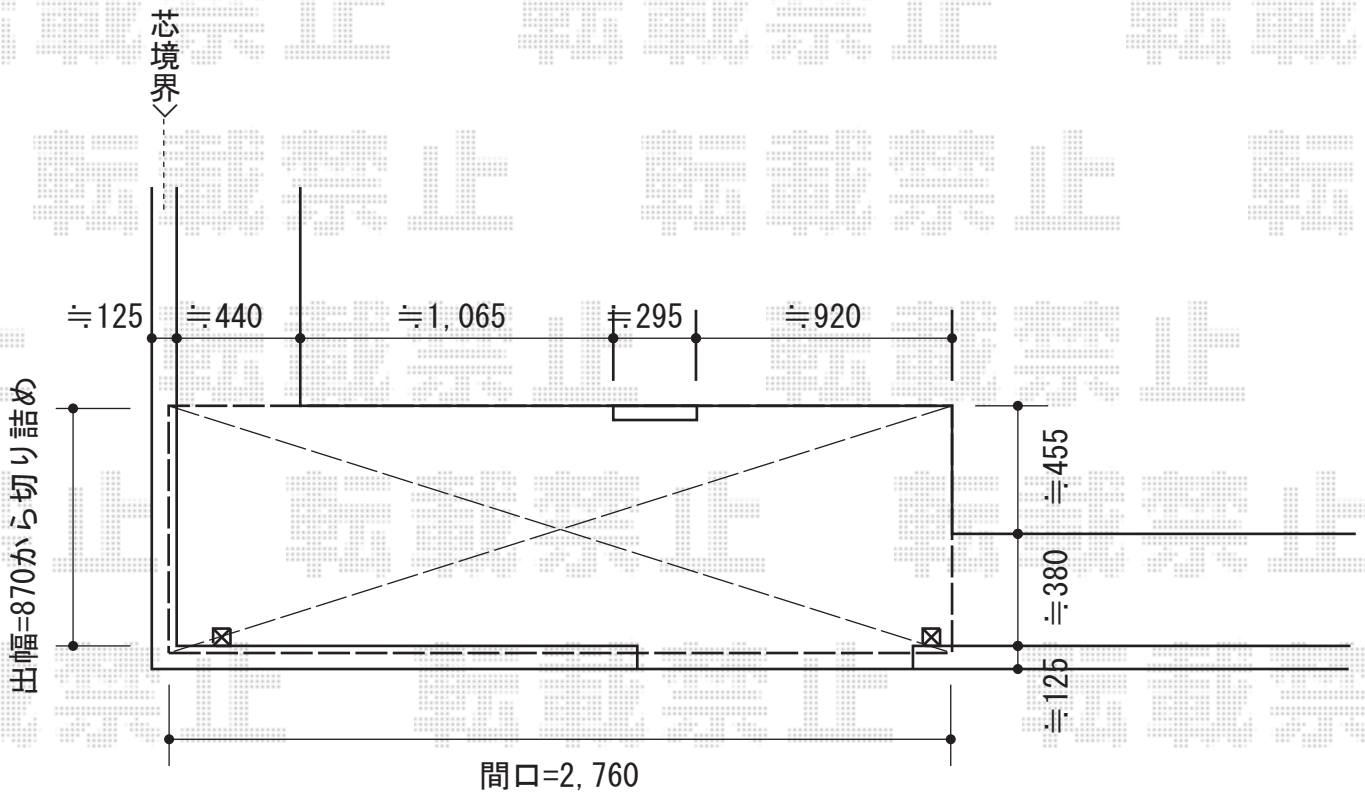

プレシオステラス R型 テラスタイプ 単体

Value Select プレシオステラス R型 テラスタイプ 単体
 間口=1.5間 (柱芯々2,575mm 屋根幅2,760mm)
 出幅=3尺 (870mm)
 色: チャコールブラック
 屋根材: 熱線遮断ポリカーボネート (スカイブルーマット調)
 柱仕様: 柱位置固定タイプ (柱2本)

現場状況や作図制限により概略図の内容と多少の違いが生じることがございます。
 施工時は、現場優先とさせて頂きたく思いますので、お立会い頂き、
 最終のご指示のほど、何卒、宜しくお願い致します。