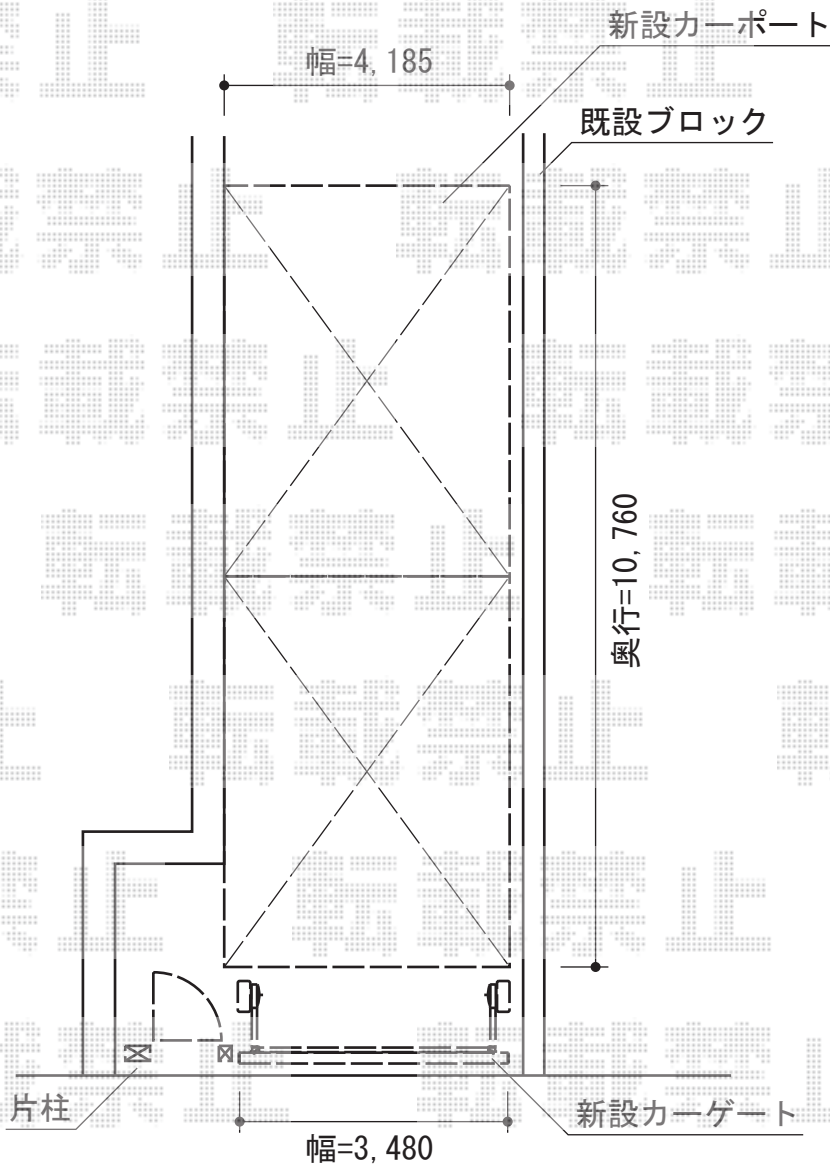

カーポート・カーゲート・門扉

YKK AP レイナツインポート 縦連棟 積雪~20cm対応
幅=4,185mm
奥行=10,760mm
色：カームブラック
屋根材：熱線遮断ポリカーボネート（アースブルーマット調）
柱仕様：ハイルーフ柱仕様（有効高 約2,355mm）

YKK AP
エクスラインアップゲート ワイド 2型 手動式
本体 (W×H) = (3,480×1,200mm)
色：カームブラック
柱仕様：ハイルーフ柱仕様（有効通過高2,140mm）
駆動：手動式

YKK AP
エクスライン門扉2型 片開き 門柱仕様
扉1枚 (W×H) = (800×1,200mm)
色：カームブラック
錠：ハンドル錠E10型
開き：内開き

現場状況や作図制限により概略図の内容と多少の違いが生じることがございます。
施工時は、現場優先とさせて頂きたく思いますので、お立会い頂き、
最終のご指示のほど、何卒、宜しくお願い致します。

EX-SHOP
HTTP://WWW.EX-SHOP.NET