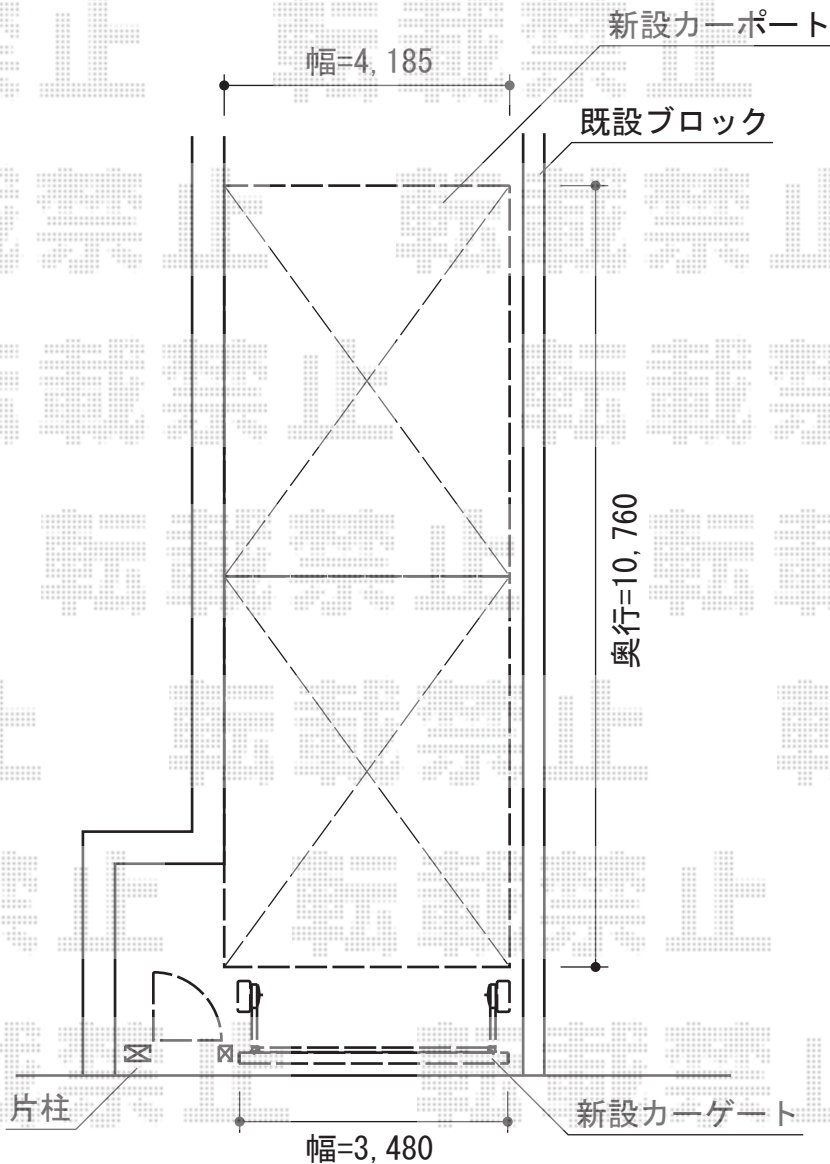

カーポート・カーゲート・門扉

YKK AP レイナツインポート 縦連棟 積雪~20cm対応
幅=4,185mm

奥行=10,760mm

色：カームブラック

屋根材：熱線遮断ポリカーボネート（アースブルーマット調）

柱仕様：ハイルーフ柱仕様（有効高 約2,355mm）

YKK AP

エクスラインアップゲート ワイド 2型 手動式

本体 (W×H) = (3,480×1,200mm)

色：カームブラック

柱仕様：ハイルーフ柱仕様（有効通過高2,140mm）

駆動：手動式

YKK AP

エクスライン門扉2型 片開き 門柱仕様

扉1枚 (W×H) = (800×1,200mm)

色：カームブラック

錠：ハンドル錠E10型

開き：内開き

現場状況や作図制限により概略図の内容と多少の違いが生じることがございます。
施工時は、現場優先とさせていただきますので、お立会い頂き、
最終のご指示のほど、何卒、宜しくお願い致します。

EX-SHOP
HTTP://WWW.EX-SHOP.NET

担当：小林

全ての著作権は、エクスショップに帰属します。当社とのお取引目的外の使用・複製・転載禁止となっております。